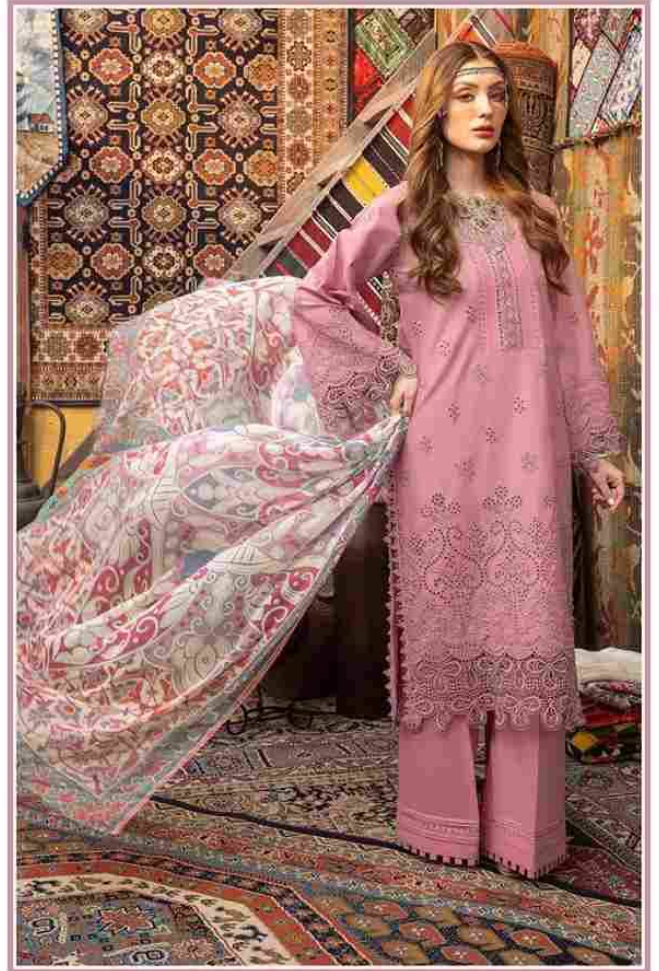

**ADAN LIBAS
CHIKANKARI - 28**

28001

28002

Saniga
TRENDS

28003

28004

28005

**ADAN LIBAS
CHIKANKARI - 28**

**TOP:- COTTON WITH HEAVY EMBROIDERY
CHIKANKARI WORK
BOTTOM:- COTTON
DUPATTA:- COTTON WITH DIGITAL PRINT**

28001

28002

28003

28004

28005