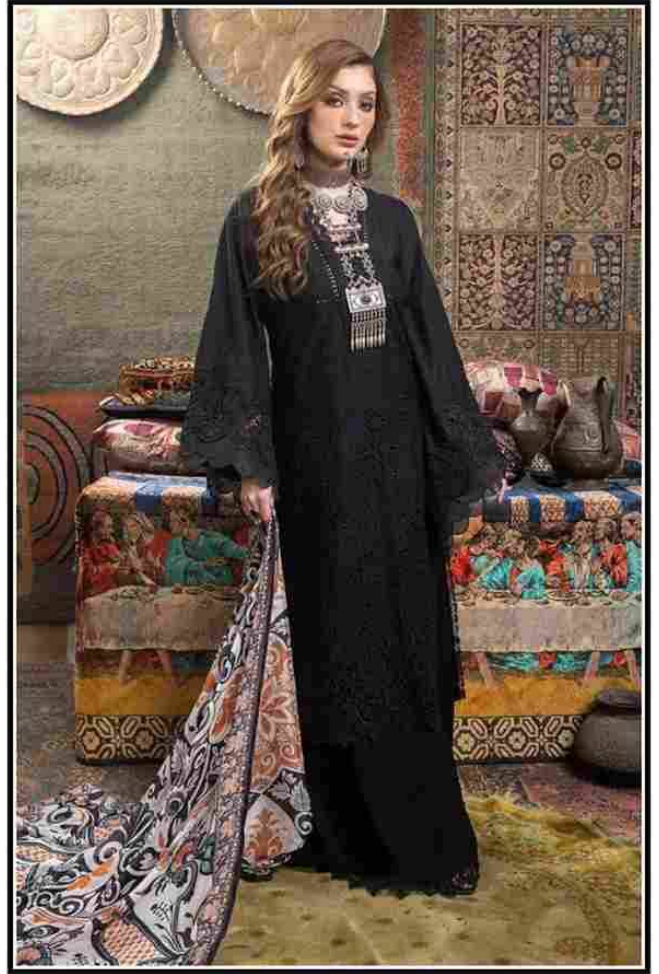

**ADAN LIBAS
CHIKANKARI - 28**

28001

28002

Saniga
TRENDS

28003

28004

28005

**ADAN LIBAS
CHIKANKARI - 28**

**TOP:- COTTON WITH HEAVY EMBROIDERY
CHIKANKARI WORK
BOTTOM:- COTTON
DUPATTA:- COTTON WITH DIGITAL PRINT**

28001

28002

28003

28004

28005