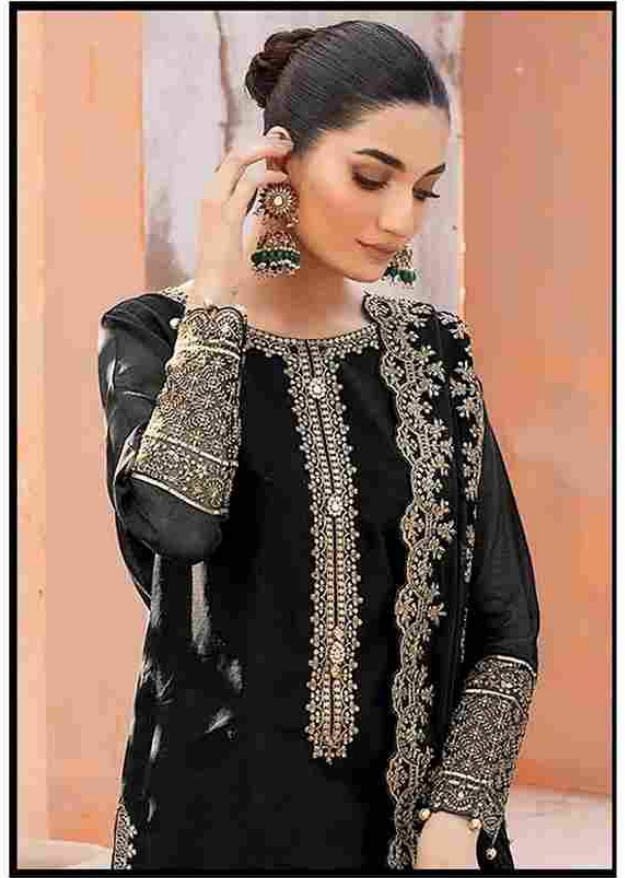

TOP - FOX GEORGETTE HEAVY EMBROIDERED

BOTTOM - BOTTOM - HEAVY SANTOON EMBROIDERED

DUPATTA - FOX GEORGETTE HEAVY EMBROIDERED

B-85 B

TOP - FOX GEORGETTE HEAVY EMBROIDERED
BOTTOM - BOTTOM - HEAVY SANTOON EMBROIDERED
DUPATTA - FOX GEORGETTE HEAVY EMBROIDERED

B-85 A

Bilqis
PAKISTANI CONCEPT

TOP - FOX GEORGETTE HEAVY EMBROIDERED

BOTTOM - BOTTOM - HEAVY SANTOON EMBROIDERED

DUPATTA - FOX GEORGETTE HEAVY EMBROIDERED

B-85 B

TOP - FOX GEORGETTE HEAVY EMBROIDERED
BOTTOM - BOTTOM - HEAVY SANTOON EMBROIDERED
DUPATTA - FOX GEORGETTE HEAVY EMBROIDERED