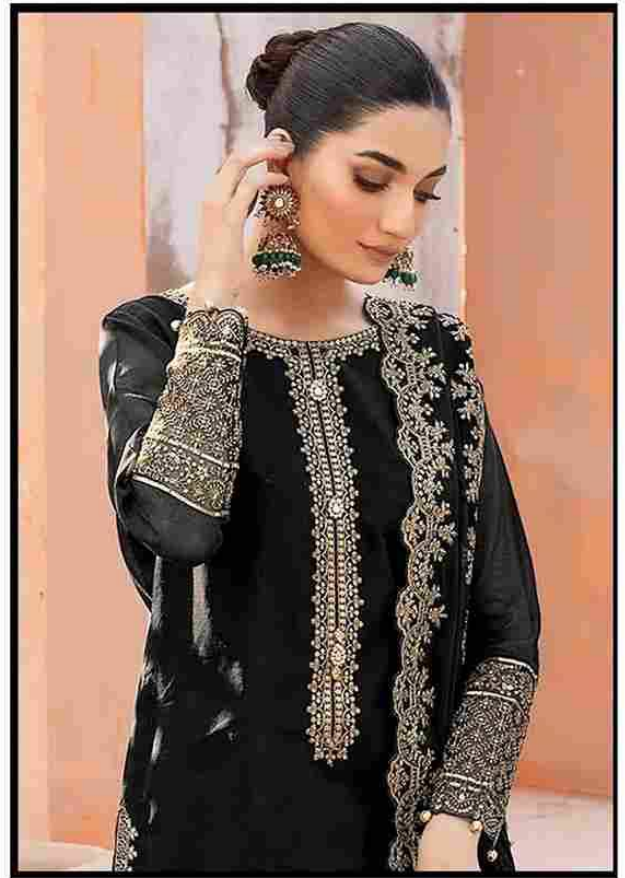

TOP - FOX GEORGETTE HEAVY EMBROIDERED

BOTTOM - BOTTOM - HEAVY SANTOON EMBROIDERED

DUPATTA - FOX GEORGETTE HEAVY EMBROIDERED

B-85 B

TOP - FOX GEORGETTE HEAVY EMBROIDERED

BOTTOM - BOTTOM - HEAVY SANTOON EMBROIDERED

DUPATTA - FOX GEORGETTE HEAVY EMBROIDERED

B-85 A

Bilqis
PAKISTANI CONCEPT

TOP - FOX GEORGETTE HEAVY EMBROIDERED

BOTTOM - BOTTOM - HEAVY SANTOON EMBROIDERED

DUPATTA - FOX GEORGETTE HEAVY EMBROIDERED

B-85 B

TOP - FOX GEORGETTE HEAVY EMBROIDERED
BOTTOM - BOTTOM - HEAVY SANTOON EMBROIDERED
DUPATTA - FOX GEORGETTE HEAVY EMBROIDERED