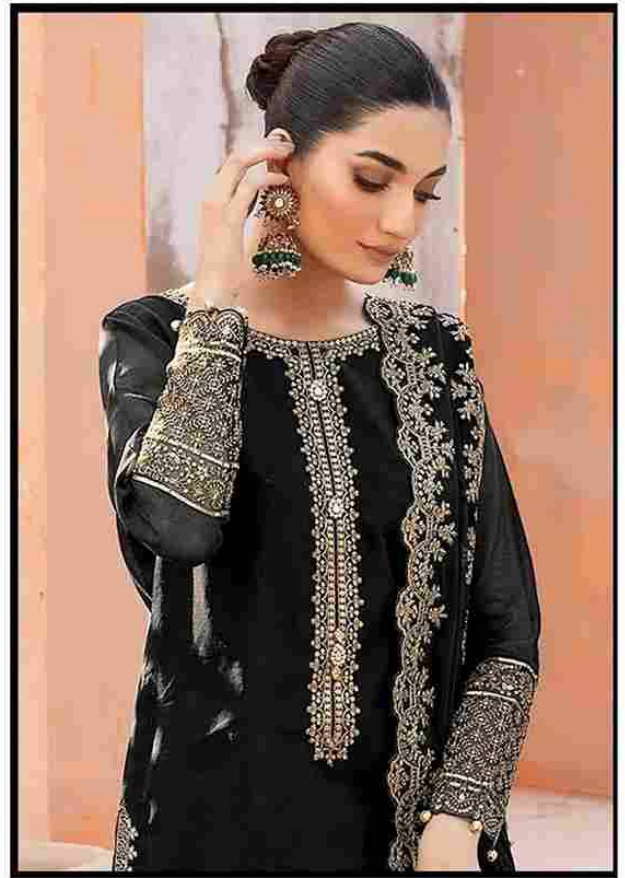

**TOP - FOX GEORGETTE HEAVY EMBROIDERED**

**BOTTOM - BOTTOM - HEAVY SANTOON EMBROIDERED**

**DUPATTA - FOX GEORGETTE HEAVY EMBROIDERED**

**B-85 B**

**TOP - FOX GEORGETTE HEAVY EMBROIDERED**

**BOTTOM - BOTTOM - HEAVY SANTOON EMBROIDERED**

**DUPATTA - FOX GEORGETTE HEAVY EMBROIDERED**

**B-85 A**

**TOP - FOX GEORGETTE HEAVY EMBROIDERED**

**BOTTOM - BOTTOM - HEAVY SANTOON EMBROIDERED**

**DUPATTA - FOX GEORGETTE HEAVY EMBROIDERED**

**B-85 B**

TOP - FOX GEORGETTE HEAVY EMBROIDERED  
BOTTOM - BOTTOM - HEAVY SANTOON EMBROIDERED  
DUPATTA - FOX GEORGETTE HEAVY EMBROIDERED