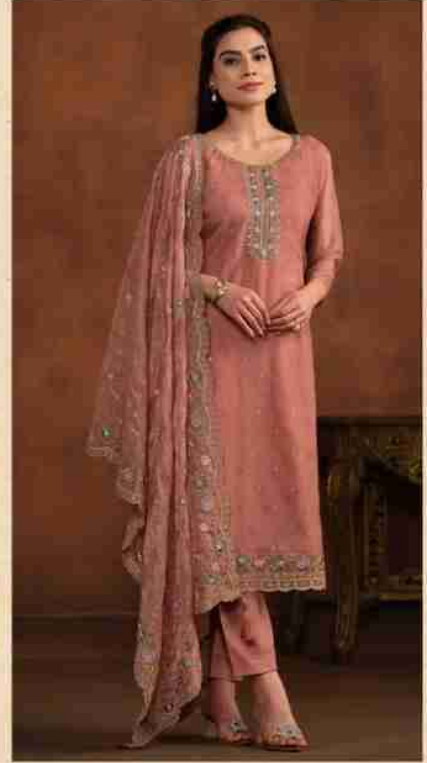

AROHI

5711

5712

5713

5714

5715

5716

| | |
|--------------|---|
| Product Name | AROHI |
| D.NO. | 5711 TO 5716 |
| DESCRIPTION | <p style="text-align: center;"><u>TOP</u> SOFT ORGANZA WITH EMBROIDERY WORK</p> <p style="text-align: center;"><u>DUPATTA</u> SOFT ORGANZA WITH HEAVY EMBROIDERY WORK</p> <p style="text-align: center;"><u>BOTTOM & INNER</u> DULL SANTOON</p> |