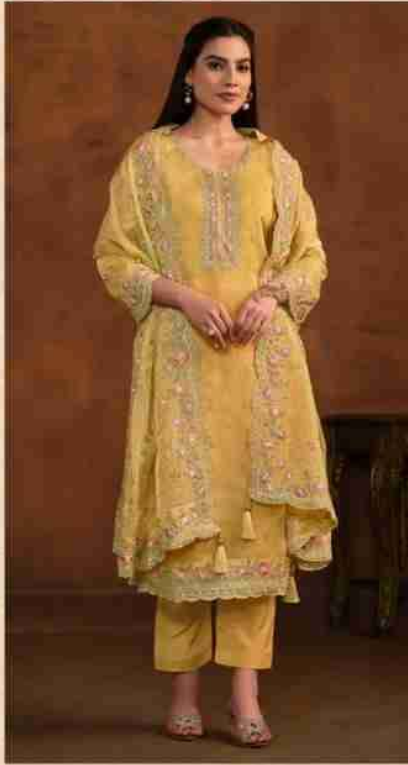

 **VIPUL** 50
Anil Agarwal Group

AROHI

AROHI

5711

AROHI

5712

AROHI

5713

AROHI

5711

5712

5713

5714

5715

5716

Product Name	AROHI
D.NO.	5711 TO 5716
DESCRIPTION	<p style="text-align: center;"><u>TOP</u></p> <p style="text-align: center;">SOFT ORGANZA WITH EMBROIDERY WORK</p> <p style="text-align: center;"><u>DUPATTA</u></p> <p style="text-align: center;">SOFT ORGANZA WITH HEAVY EMBROIDERY WORK</p> <p style="text-align: center;"><u>BOTTOM & INNER</u></p> <p style="text-align: center;">DULL SANTOON</p>