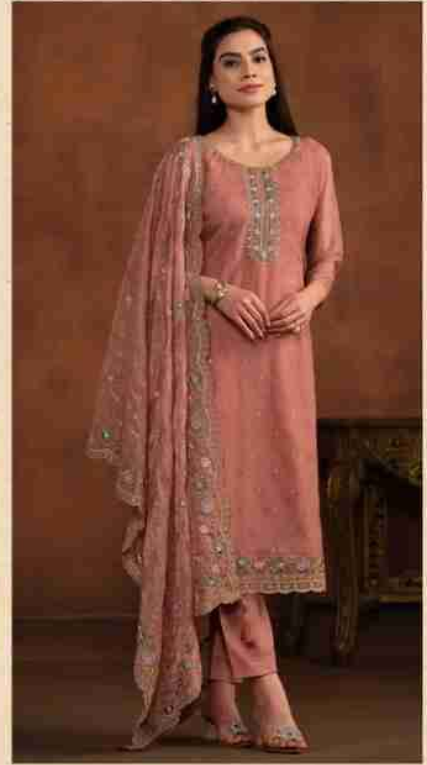

AROHI

5711

5712

5713

5714

5715

5716

Product Name	AROHI
D.NO.	5711 TO 5716
DESCRIPTION	<p style="text-align: center;"><u>TOP</u></p> <p style="text-align: center;">SOFT ORGANZA WITH EMBROIDERY WORK</p> <p style="text-align: center;"><u>DUPATTA</u></p> <p style="text-align: center;">SOFT ORGANZA WITH HEAVY EMBROIDERY WORK</p> <p style="text-align: center;"><u>BOTTOM & INNER</u></p> <p style="text-align: center;">DULL SANTOON</p>