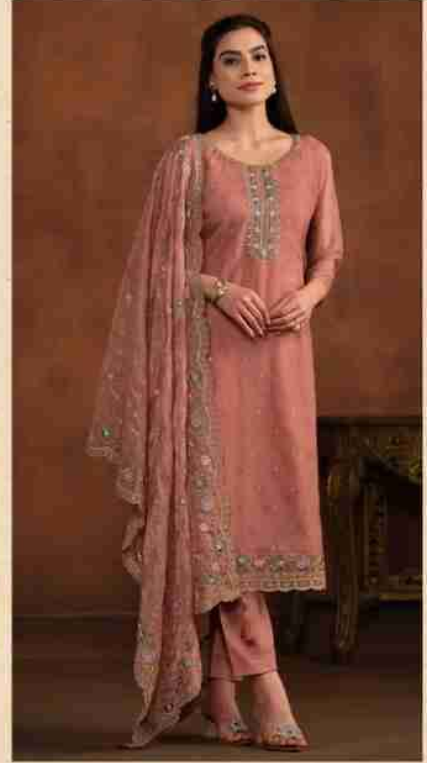

AROHI

5711

5712

5713

5714

5715

5716

Product Name	AROHI
D.NO.	5711 TO 5716
DESCRIPTION	<p style="text-align: center;"><u>TOP</u> SOFT ORGANZA WITH EMBROIDERY WORK</p> <p style="text-align: center;"><u>DUPATTA</u> SOFT ORGANZA WITH HEAVY EMBROIDERY WORK</p> <p style="text-align: center;"><u>BOTTOM & INNER</u> DULL SANTOON</p>