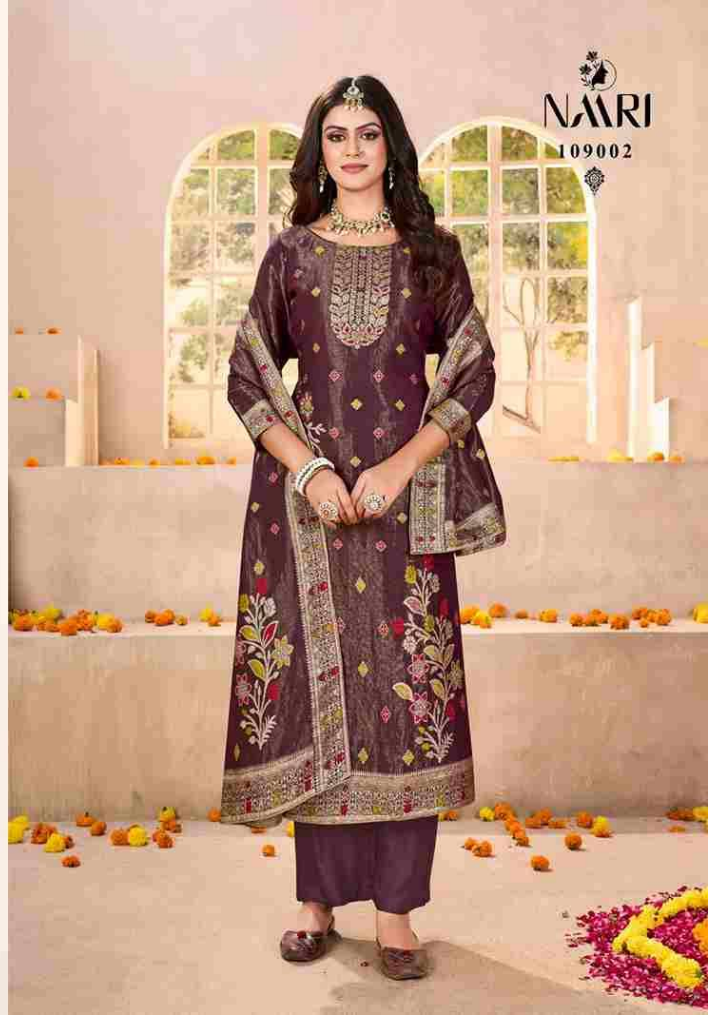

NARI

STREET
(भारतीय नारी)

NAARI

STREE
(भारतीय नारी)

109001

109002

109003

109004

Presenting To You Our New Catalogue

STREE

(भारतीय नारी)

-: TOP :-

PURE SHIMMER JACARD WITH SIROSKI WORK

-: INNER :-

VISCOUS REYON

-: BOTTOM :-

VISCOUS REYON

-: DUPATTA :-

PURE SHIMMER JACARD

Follow on 