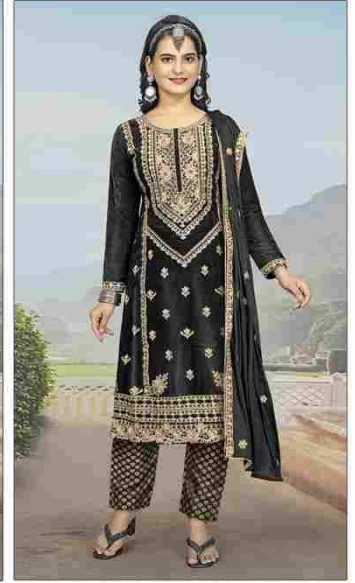

KROSSTM
KULTURE

KK-167-B

TOP :- 9000 VELVET
DUPATTA:- CHINON EMBROIDERED
BOTTOM :- BANARASI JACOUARD

KROSSTM
KULTURE

KK-167

TOP :- 9000 VELVET
DUPATTA:- CHINON EMBROIDERED
BOTTOM :- BANARASI JACOUARD

KROSSTM
KULTURE

KK-167-B

TOP :- 9000 VELVET
DUPATTA:- CHINON EMBROIDERED
BOTTOM :- BANARASI JACOUARD

KROSSTM
KULTURE

KK-167-C

TOP :- 9000 VELVET
DUPATTA:- CHINON EMBROIDERED
BOTTOM :- BANARASI JACOUARD

KROSSTM
KULTURE

KK-167-D

TOP :- 9000 VELVET
DUPATTA:- CHINON EMBROIDERED
BOTTOM :- BANARASI JACOUARD

KK-167

KK-167-B

KK-167-C

KK-167-D

TOP :- 9000 VELVET
DUPATTA:- CHINON EMBROIDERED
BOTTOM :- BANARASI JACQUARD

 KROSSTM
KULTURE