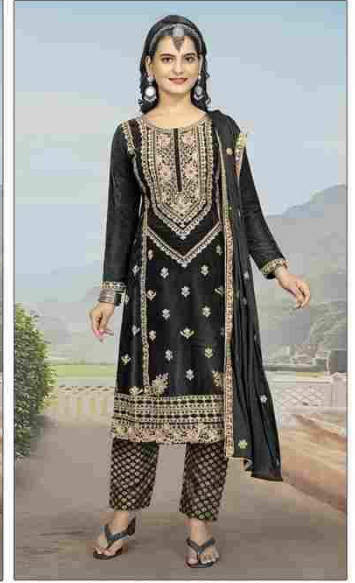

**KROSS**<sup>TM</sup>  
KULTURE

**KK-167-B**

**TOP :- 9000 VELVET**  
**DUPATTA:- CHINON EMBROIDERED**  
**BOTTOM :- BANARASI JACOUARD**

**KROSS**<sup>TM</sup>  
KULTURE

**KK-167**

**TOP :- 9000 VELVET**  
**DUPATTA:- CHINON EMBROIDERED**  
**BOTTOM :- BANARASI JACOUARD**

**KROSS**<sup>TM</sup>  
KULTURE

**KK-167-B**

**TOP :- 9000 VELVET**  
**DUPATTA:- CHINON EMBROIDERED**  
**BOTTOM :- BANARASI JACOUARD**

**KROSS**<sup>TM</sup>  
KULTURE

**KK-167-C**

**TOP :- 9000 VELVET**  
**DUPATTA:- CHINON EMBROIDERED**  
**BOTTOM :- BANARASI JACOUARD**

**KROSS**<sup>TM</sup>  
KULTURE

**KK-167-D**

**TOP :- 9000 VELVET**  
**DUPATTA:- CHINON EMBROIDERED**  
**BOTTOM :- BANARASI JACOUARD**

KK-167

KK-167-B

KK-167-C

KK-167-D

TOP :- 9000 VELVET  
DUPATTA:- CHINON EMBROIDERED  
BOTTOM :- BANARASI JACQUARD