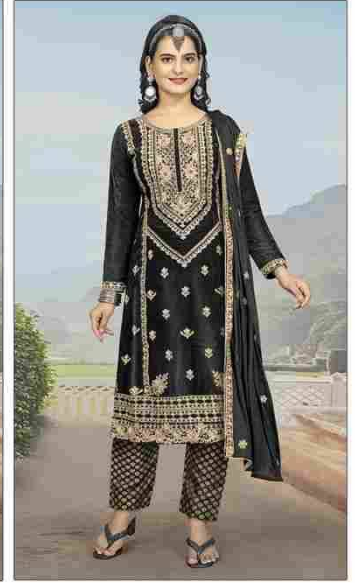

KROSSTM
KULTURE

KK-167-B

TOP :- 9000 VELVET
DUPATTA:- CHINON EMBROIDERED
BOTTOM :- BANARASI JACOUARD

KROSSTM
KULTURE

KK-167

TOP :- 9000 VELVET
DUPATTA:- CHINON EMBROIDERED
BOTTOM :- BANARASI JACOUARD

KROSSTM
KULTURE

KK-167-B

TOP :- 9000 VELVET
DUPATTA:- CHINON EMBROIDERED
BOTTOM :- BANARASI JACOUARD

KROSSTM
KULTURE

KK-167-C

TOP :- 9000 VELVET
DUPATTA:- CHINON EMBROIDERED
BOTTOM :- BANARASI JACOUARD

KROSSTM
KULTURE

KK-167-D

TOP :- 9000 VELVET
DUPATTA:- CHINON EMBROIDERED
BOTTOM :- BANARASI JACOUARD

KK-167

KK-167-B

KK-167-C

KK-167-D

TOP :- 9000 VELVET
DUPATTA:- CHINON EMBROIDERED
BOTTOM :- BANARASI JACQUARD

KROSSTM
KULTURE