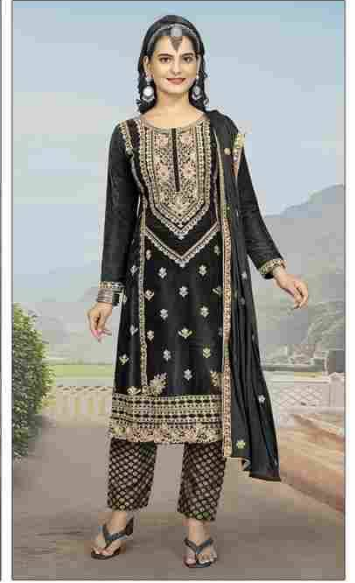

**KROSS**<sup>TM</sup>  
KULTURE

**KK-167-B**

**TOP :- 9000 VELVET**  
**DUPATTA:- CHINON EMBROIDERED**  
**BOTTOM :- BANARASI JACOUARD**

**KROSS**<sup>TM</sup>  
KULTURE

**KK-167**

**TOP :- 9000 VELVET**  
**DUPATTA:- CHINON EMBROIDERED**  
**BOTTOM :- BANARASI JACOUARD**

**KROSS**<sup>TM</sup>  
KULTURE

**KK-167-B**

**TOP :- 9000 VELVET**  
**DUPATTA:- CHINON EMBROIDERED**  
**BOTTOM :- BANARASI JACOUARD**

**KROSS**<sup>TM</sup>  
KULTURE

**KK-167-C**

**TOP :- 9000 VELVET**  
**DUPATTA:- CHINON EMBROIDERED**  
**BOTTOM :- BANARASI JACOUARD**

**KROSS**<sup>TM</sup>  
KULTURE

**KK-167-D**

**TOP :- 9000 VELVET**  
**DUPATTA:- CHINON EMBROIDERED**  
**BOTTOM :- BANARASI JACOUARD**

KK-167

KK-167-B

KK-167-C

KK-167-D

TOP :- 9000 VELVET  
DUPATTA:- CHINON EMBROIDERED  
BOTTOM :- BANARASI JACQUARD