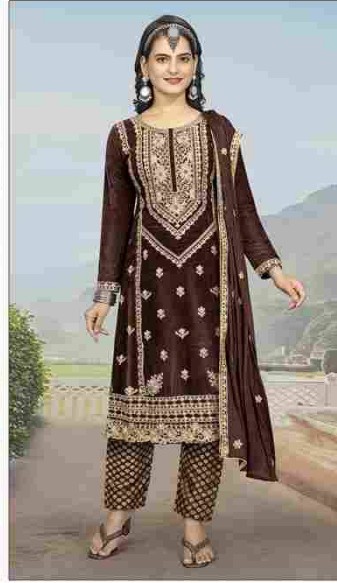

**KROSS**<sup>TM</sup>  
KULTURE

**KK-167-B**

**TOP :- 9000 VELVET**  
**DUPATTA:- CHINON EMBROIDERED**  
**BOTTOM :- BANARASI JACOUARD**

**KROSS**<sup>TM</sup>  
KULTURE

**KK-167**

**TOP :- 9000 VELVET**  
**DUPATTA:- CHINON EMBROIDERED**  
**BOTTOM :- BANARASI JACOUARD**

**KROSS**<sup>TM</sup>  
KULTURE

**KK-167-B**

**TOP :- 9000 VELVET**  
**DUPATTA:- CHINON EMBROIDERED**  
**BOTTOM :- BANARASI JACOUARD**

**KROSS**<sup>TM</sup>  
KULTURE

**KK-167-C**

**TOP :- 9000 VELVET**  
**DUPATTA:- CHINON EMBROIDERED**  
**BOTTOM :- BANARASI JACOUARD**

**KROSS**<sup>TM</sup>  
KULTURE

**KK-167-D**

**TOP :- 9000 VELVET**  
**DUPATTA:- CHINON EMBROIDERED**  
**BOTTOM :- BANARASI JACOUARD**

KK-167

KK-167-B

KK-167-C

KK-167-D

TOP :- 9000 VELVET  
DUPATTA:- CHINON EMBROIDERED  
BOTTOM :- BANARASI JACQUARD