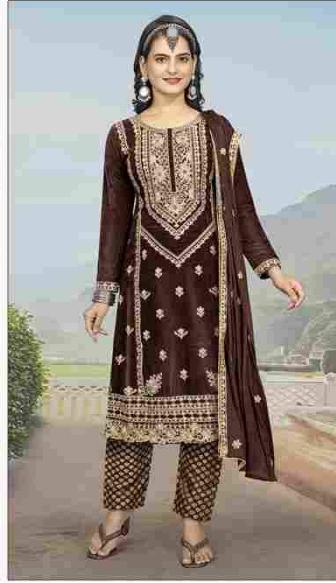

**KROSS**<sup>TM</sup>  
KULTURE

**KK-167-B**

**TOP :- 9000 VELVET**  
**DUPATTA:- CHINON EMBROIDERED**  
**BOTTOM :- BANARASI JACOUARD**

**KROSS**<sup>TM</sup>  
KULTURE

**KK-167**

**TOP :- 9000 VELVET**  
**DUPATTA:- CHINON EMBROIDERED**  
**BOTTOM :- BANARASI JACOUARD**

**KROSS**<sup>TM</sup>  
KULTURE

**KK-167-B**

**TOP :- 9000 VELVET**  
**DUPATTA:- CHINON EMBROIDERED**  
**BOTTOM :- BANARASI JACOUARD**

**KROSS**<sup>TM</sup>  
KULTURE

**KK-167-C**

**TOP :- 9000 VELVET**  
**DUPATTA:- CHINON EMBROIDERED**  
**BOTTOM :- BANARASI JACOUARD**

**KROSS**<sup>TM</sup>  
KULTURE

**KK-167-D**

**TOP :- 9000 VELVET**  
**DUPATTA:- CHINON EMBROIDERED**  
**BOTTOM :- BANARASI JACOUARD**

KK-167

KK-167-B

KK-167-C

KK-167-D

TOP :- 9000 VELVET  
DUPATTA:- CHINON EMBROIDERED  
BOTTOM :- BANARASI JACQUARD