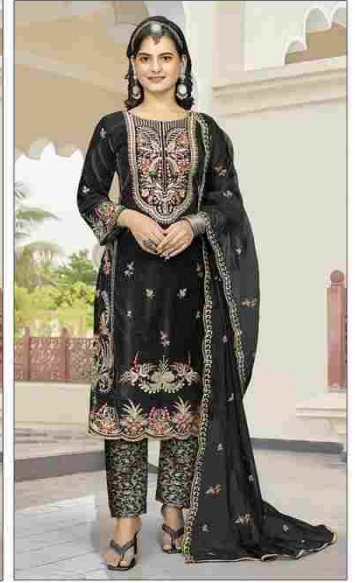

KROSSTM
KULTURE
KROSS

KK-169-B

TOP :- 9000 VELVET
DUPATTA:- ORGANZA EMBROIDERED
BOTTOM :- BANARASI JACQUARD

KROSSTM
KULTURE

KK-169

TOP :- 9000 VELVET
DUPATTA:- ORGANZA EMBROIDERED
BOTTOM :- BANARASI JACOUARD

KROSSTM
KULTURE
KROSS

KK-169-B

TOP :- 9000 VELVET
DUPATTA:- ORGANZA EMBROIDERED
BOTTOM :- BANARASI JACOUARD

 **KROSS**TM
KULTURE

KK-169-C

TOP :- 9000 VELVET
DUPATTA:- ORGANZA EMBROIDERED
BOTTOM :- BANARASI JACOUARD

KROSSTM
KULTURE
KROSS

KK-169-D

TOP :- 9000 VELVET
DUPATTA:- ORGANZA EMBROIDERED
BOTTOM :- BANARASI JACOUARD

KK-169

KK-169-B

KK-169-C

KK-169-D

TOP :- 9000 VELVET
DUPATTA:- ORGANZA EMBROIDERED
BOTTOM :- BANARASI JACQUARD