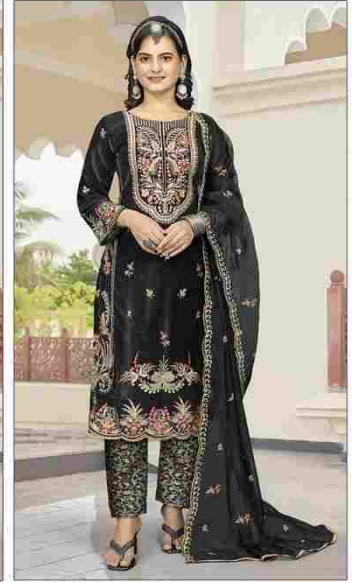

KROSSTM
KULTURE
KROSS

KK-169-B

TOP :- 9000 VELVET
DUPATTA:- ORGANZA EMBROIDERED
BOTTOM :- BANARASI JACOUARD

 **KROSS**TM
KULTURE

KK-169

TOP :- 9000 VELVET
DUPATTA:- ORGANZA EMBROIDERED
BOTTOM :- BANARASI JACOUARD

KROSSTM
KULTURE
KROSS

KK-169-B

TOP :- 9000 VELVET
DUPATTA:- ORGANZA EMBROIDERED
BOTTOM :- BANARASI JACOUARD

KROSSTM
KULTURE
KROSS

KK-169-C

TOP :- 9000 VELVET
DUPATTA:- ORGANZA EMBROIDERED
BOTTOM :- BANARASI JACOUARD

KROSSTM
KULTURE
KROSS

KK-169-D

TOP :- 9000 VELVET
DUPATTA:- ORGANZA EMBROIDERED
BOTTOM :- BANARASI JACQUARD

KK-169

KK-169-B

KK-169-C

KK-169-D

TOP :- 9000 VELVET
DUPATTA:- ORGANZA EMBROIDERED
BOTTOM :- BANARASI JACQUARD