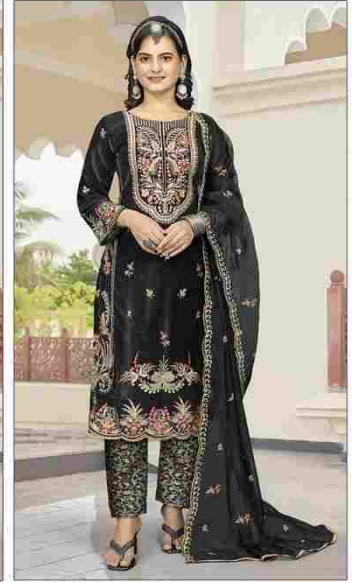

**KROSS**<sup>TM</sup>  
KULTURE  
**KROSS**

**KK-169-B**

TOP :- 9000 VELVET  
DUPATTA:- ORGANZA EMBROIDERED  
BOTTOM :- BANARASI JACOUARD

 **KROSS**<sup>TM</sup>  
KULTURE

**KK-169**

TOP :- 9000 VELVET  
DUPATTA:- ORGANZA EMBROIDERED  
BOTTOM :- BANARASI JACOUARD

**KROSS**<sup>TM</sup>  
KULTURE  
**KROSS**

**KK-169-B**

TOP :- 9000 VELVET  
DUPATTA:- ORGANZA EMBROIDERED  
BOTTOM :- BANARASI JACOUARD

**KROSS**<sup>TM</sup>  
KULTURE

**KK-169-C**

TOP :- 9000 VELVET  
DUPATTA:- ORGANZA EMBROIDERED  
BOTTOM :- BANARASI JACOUARD

**KROSS**<sup>TM</sup>  
KULTURE  
**KROSS**

**KK-169-D**

TOP :- 9000 VELVET  
DUPATTA:- ORGANZA EMBROIDERED  
BOTTOM :- BANARASI JACOUARD

KK-169

KK-169-B

KK-169-C

KK-169-D

TOP :- 9000 VELVET  
DUPATTA:- ORGANZA EMBROIDERED  
BOTTOM :- BANARASI JACQUARD