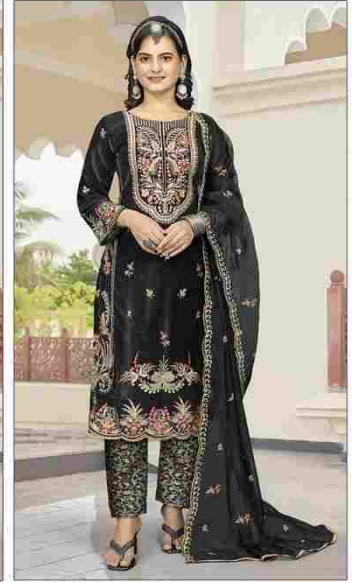

**KROSS**<sup>TM</sup>  
KULTURE  
**KROSS**

**KK-169-B**

TOP :- 9000 VELVET  
DUPATTA:- ORGANZA EMBROIDERED  
BOTTOM :- BANARASI JACOUARD

 **KROSS**<sup>TM</sup>  
KULTURE

**KK-169**

TOP :- 9000 VELVET  
DUPATTA:- ORGANZA EMBROIDERED  
BOTTOM :- BANARASI JACOUARD

**KROSS**<sup>TM</sup>  
KULTURE  
**KROSS**

**KK-169-B**

TOP :- 9000 VELVET  
DUPATTA:- ORGANZA EMBROIDERED  
BOTTOM :- BANARASI JACOUARD

**KROSS**<sup>TM</sup>  
KULTURE

**KK-169-C**

TOP :- 9000 VELVET  
DUPATTA:- ORGANZA EMBROIDERED  
BOTTOM :- BANARASI JACOUARD

**KROSS**<sup>TM</sup>  
KULTURE  
**KROSS**

**KK-169-D**

TOP :- 9000 VELVET  
DUPATTA:- ORGANZA EMBROIDERED  
BOTTOM :- BANARASI JACQUARD

KK-169

KK-169-B

KK-169-C

KK-169-D

TOP :- 9000 VELVET  
DUPATTA:- ORGANZA EMBROIDERED  
BOTTOM :- BANARASI JACQUARD