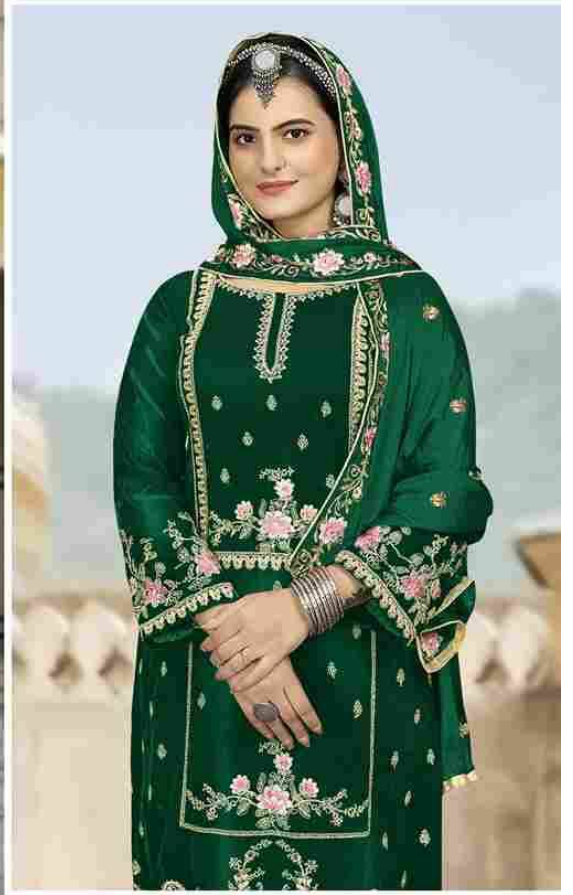

**KROSS**<sup>TM</sup>  
KULTURE

**KK-166-B**

**TOP :- 9000 VELVET**  
**DUPATTA:- CHINON EMBROIDERED**  
**BOTTOM :- BANARASI JACOUARD**

**KROSS**<sup>TM</sup>  
KULTURE

**KK-166**

**TOP :- 9000 VELVET**  
**DUPATTA:- CHINON EMBROIDERED**  
**BOTTOM :- BANARASI JACOUARD**

**KROSS**<sup>TM</sup>  
KULTURE

**KK-166-B**

TOP :- 9000 VELVET  
DUPATTA:- CHINON EMBROIDERED  
BOTTOM :- BANARASI JACOUARD

**KROSS**<sup>TM</sup>  
KULTURE

**KK-166-C**

**TOP :- 9000 VELVET**  
**DUPATTA:- CHINON EMBROIDERED**  
**BOTTOM :- BANARASI JACOUARD**

  
**KROSS**<sup>TM</sup>  
KULTURE

**KK-166-D**

**TOP :- 9000 VELVET**  
**DUPATTA:- CHINON EMBROIDERED**  
**BOTTOM :- BANARASI JACOUARD**

KK-166

KK-166-B

KK-166-C

KK-166-D

TOP :- 9000 VELVET  
DUPATTA:- CHINON EMBROIDERED  
BOTTOM :- BANARASI JACQUARD