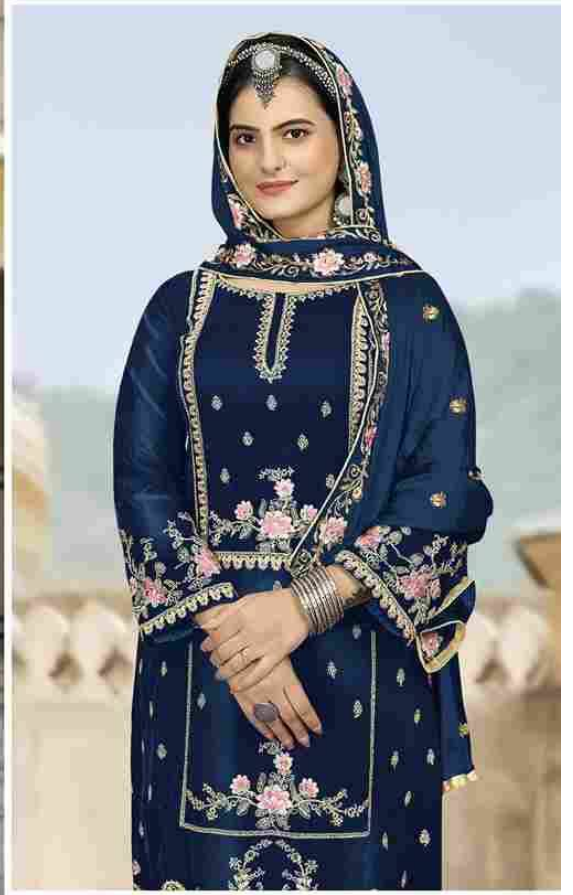

**KROSS**<sup>TM</sup>  
KULTURE

**KK-166-B**

**TOP :- 9000 VELVET**  
**DUPATTA:- CHINON EMBROIDERED**  
**BOTTOM :- BANARASI JACOUARD**

**KROSS**<sup>TM</sup>  
KULTURE

**KK-166**

**TOP :- 9000 VELVET**  
**DUPATTA:- CHINON EMBROIDERED**  
**BOTTOM :- BANARASI JACOUARD**

**KROSS**<sup>TM</sup>  
KULTURE

**KK-166-B**

TOP :- 9000 VELVET  
DUPATTA:- CHINON EMBROIDERED  
BOTTOM :- BANARASI JACOUARD

**KROSS**<sup>TM</sup>  
KULTURE

**KK-166-C**

**TOP :- 9000 VELVET**  
**DUPATTA:- CHINON EMBROIDERED**  
**BOTTOM :- BANARASI JACOUARD**

  
**KROSS**<sup>TM</sup>  
KULTURE

**KK-166-D**

**TOP :- 9000 VELVET**  
**DUPATTA:- CHINON EMBROIDERED**  
**BOTTOM :- BANARASI JACOUARD**

KK-166

KK-166-B

KK-166-C

KK-166-D

TOP :- 9000 VELVET  
DUPATTA:- CHINON EMBROIDERED  
BOTTOM :- BANARASI JACQUARD