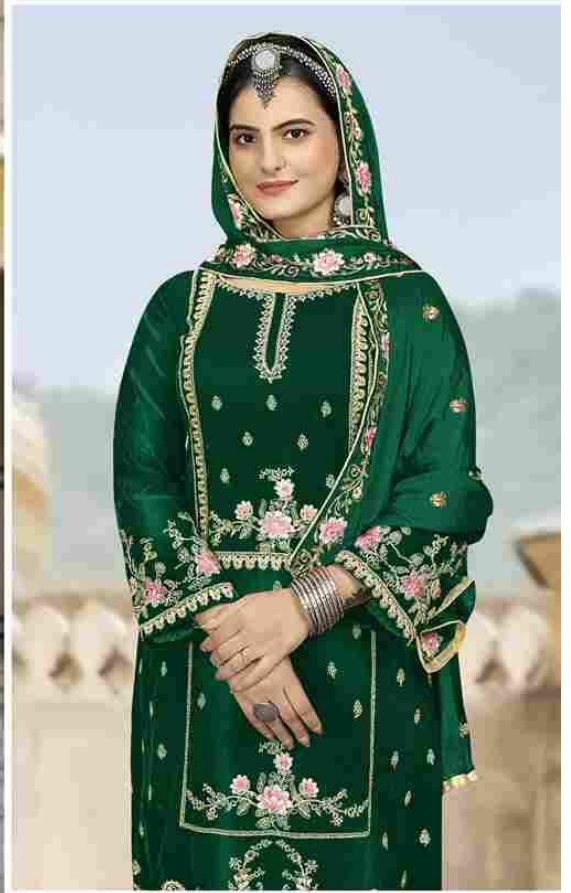

KROSSTM
KULTURE

KK-166-B

TOP :- 9000 VELVET
DUPATTA:- CHINON EMBROIDERED
BOTTOM :- BANARASI JACOUARD

KROSSTM
KULTURE

KK-166

TOP :- 9000 VELVET
DUPATTA:- CHINON EMBROIDERED
BOTTOM :- BANARASI JACOUARD

KROSSTM
KULTURE

KK-166-B

TOP :- 9000 VELVET
DUPATTA:- CHINON EMBROIDERED
BOTTOM :- BANARASI JACOUARD

KROSSTM
KULTURE

KK-166-C

TOP :- 9000 VELVET
DUPATTA:- CHINON EMBROIDERED
BOTTOM :- BANARASI JACOUARD

KROSSTM
KULTURE

KK-166-D

TOP :- 9000 VELVET
DUPATTA:- CHINON EMBROIDERED
BOTTOM :- BANARASI JACOUARD

KK-166

KK-166-B

KK-166-C

KK-166-D

TOP :- 9000 VELVET
DUPATTA:- CHINON EMBROIDERED
BOTTOM :- BANARASI JACQUARD

KROSSTM
KULTURE