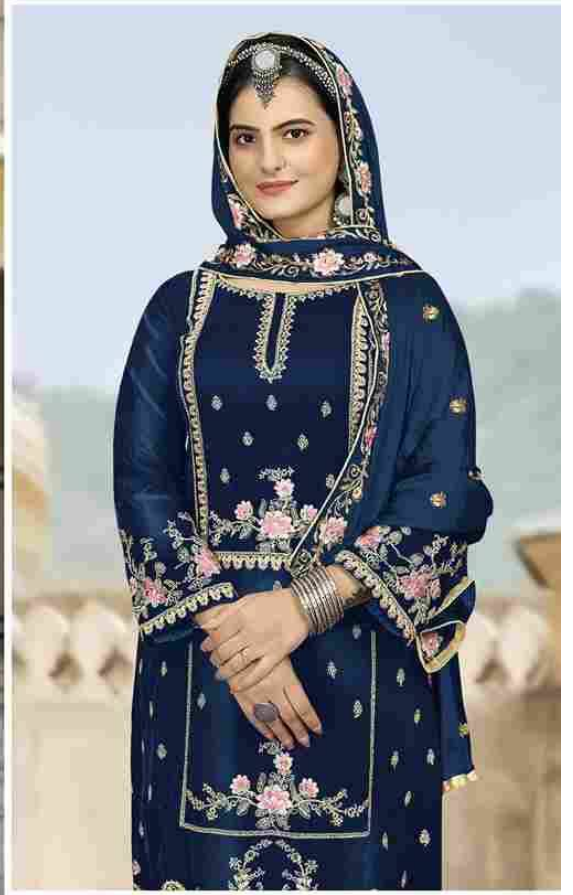

KROSSTM
KULTURE

KK-166-B

TOP :- 9000 VELVET
DUPATTA:- CHINON EMBROIDERED
BOTTOM :- BANARASI JACOUARD

KROSSTM
KULTURE

KK-166

TOP :- 9000 VELVET
DUPATTA:- CHINON EMBROIDERED
BOTTOM :- BANARASI JACOUARD

KROSSTM
KULTURE

KK-166-B

TOP :- 9000 VELVET
DUPATTA:- CHINON EMBROIDERED
BOTTOM :- BANARASI JACOUARD

KROSSTM
KULTURE

KK-166-C

TOP :- 9000 VELVET
DUPATTA:- CHINON EMBROIDERED
BOTTOM :- BANARASI JACOUARD

KROSSTM
KULTURE

KK-166-D

TOP :- 9000 VELVET
DUPATTA:- CHINON EMBROIDERED
BOTTOM :- BANARASI JACOUARD

KK-166

KK-166-B

KK-166-C

KK-166-D

TOP :- 9000 VELVET
DUPATTA:- CHINON EMBROIDERED
BOTTOM :- BANARASI JACQUARD

 KROSSTM
KULTURE