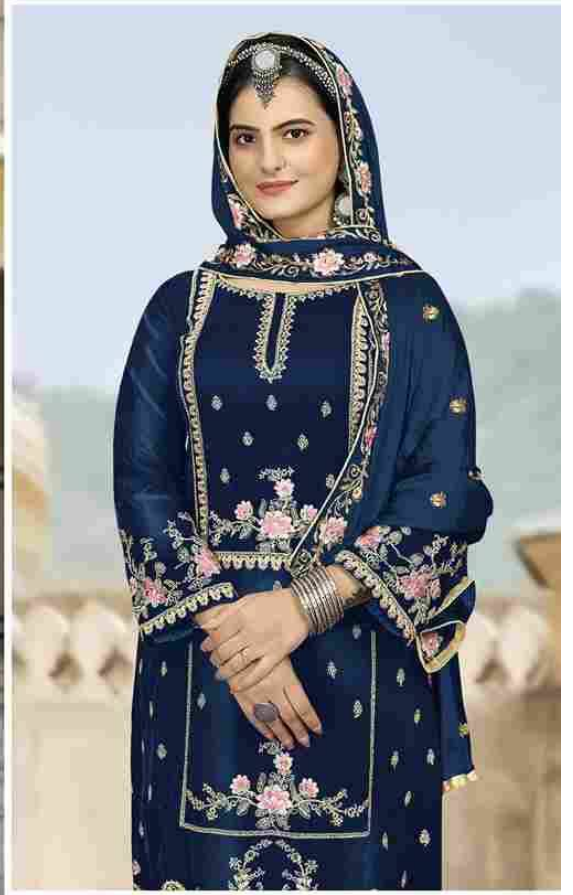

KROSSTM
KULTURE

KK-166-B

TOP :- 9000 VELVET
DUPATTA:- CHINON EMBROIDERED
BOTTOM :- BANARASI JACOUARD

KROSSTM
KULTURE

KK-166

TOP :- 9000 VELVET
DUPATTA:- CHINON EMBROIDERED
BOTTOM :- BANARASI JACOUARD

KROSSTM
KULTURE

KK-166-B

TOP :- 9000 VELVET
DUPATTA:- CHINON EMBROIDERED
BOTTOM :- BANARASI JACOUARD

KROSSTM
KULTURE

KK-166-C

TOP :- 9000 VELVET
DUPATTA:- CHINON EMBROIDERED
BOTTOM :- BANARASI JACOUARD

KROSSTM
KULTURE

KK-166-D

TOP :- 9000 VELVET
DUPATTA:- CHINON EMBROIDERED
BOTTOM :- BANARASI JACOUARD

KK-166

KK-166-B

KK-166-C

KK-166-D

TOP :- 9000 VELVET
DUPATTA:- CHINON EMBROIDERED
BOTTOM :- BANARASI JACQUARD

KROSSTM
KULTURE