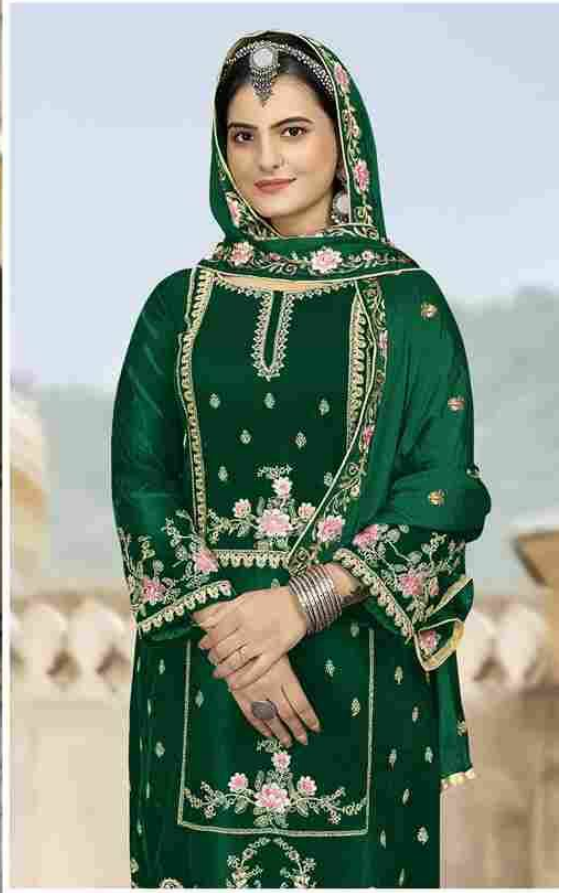

KROSSTM
KULTURE

KK-166-B

TOP :- 9000 VELVET
DUPATTA:- CHINON EMBROIDERED
BOTTOM :- BANARASI JACOUARD

KROSSTM
KULTURE

KK-166

TOP :- 9000 VELVET
DUPATTA:- CHINON EMBROIDERED
BOTTOM :- BANARASI JACOUARD

KROSSTM
KULTURE

KK-166-B

TOP :- 9000 VELVET
DUPATTA:- CHINON EMBROIDERED
BOTTOM :- BANARASI JACOUARD

KROSSTM
KULTURE

KK-166-C

TOP :- 9000 VELVET
DUPATTA:- CHINON EMBROIDERED
BOTTOM :- BANARASI JACOUARD

KROSSTM
KULTURE

KK-166-D

TOP :- 9000 VELVET
DUPATTA:- CHINON EMBROIDERED
BOTTOM :- BANARASI JACOUARD

KK-166

KK-166-B

KK-166-C

KK-166-D

TOP :- 9000 VELVET
DUPATTA:- CHINON EMBROIDERED
BOTTOM :- BANARASI JACQUARD

 KROSSTM
KULTURE