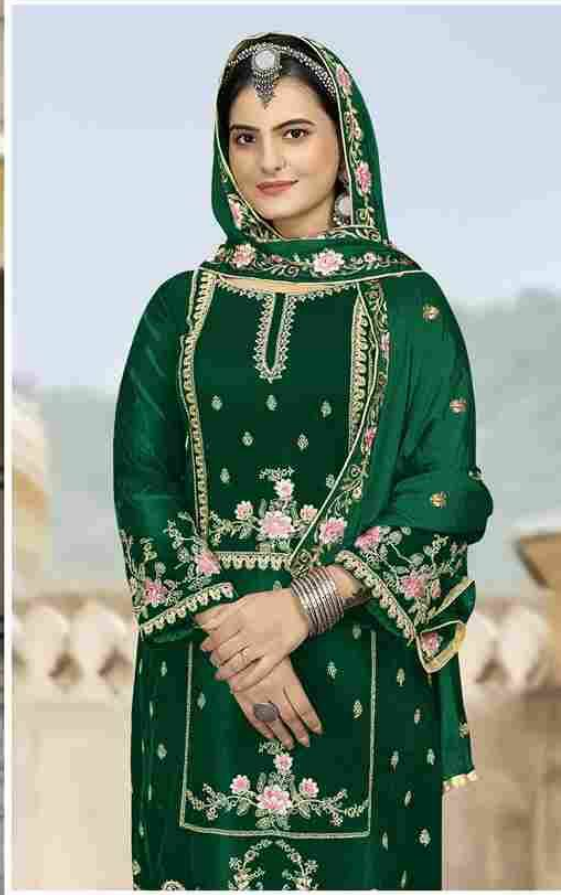

KROSSTM
KULTURE

KK-166-B

TOP :- 9000 VELVET
DUPATTA:- CHINON EMBROIDERED
BOTTOM :- BANARASI JACOUARD

KROSSTM
KULTURE

KK-166

TOP :- 9000 VELVET
DUPATTA:- CHINON EMBROIDERED
BOTTOM :- BANARASI JACOUARD

KROSSTM
KULTURE

KK-166-B

TOP :- 9000 VELVET
DUPATTA:- CHINON EMBROIDERED
BOTTOM :- BANARASI JACOUARD

KROSSTM
KULTURE

KK-166-C

TOP :- 9000 VELVET
DUPATTA:- CHINON EMBROIDERED
BOTTOM :- BANARASI JACOUARD

KROSSTM
KULTURE

KK-166-D

TOP :- 9000 VELVET
DUPATTA:- CHINON EMBROIDERED
BOTTOM :- BANARASI JACOUARD

KK-166

KK-166-B

KK-166-C

KK-166-D

TOP :- 9000 VELVET
DUPATTA:- CHINON EMBROIDERED
BOTTOM :- BANARASI JACQUARD

 KROSSTM
KULTURE