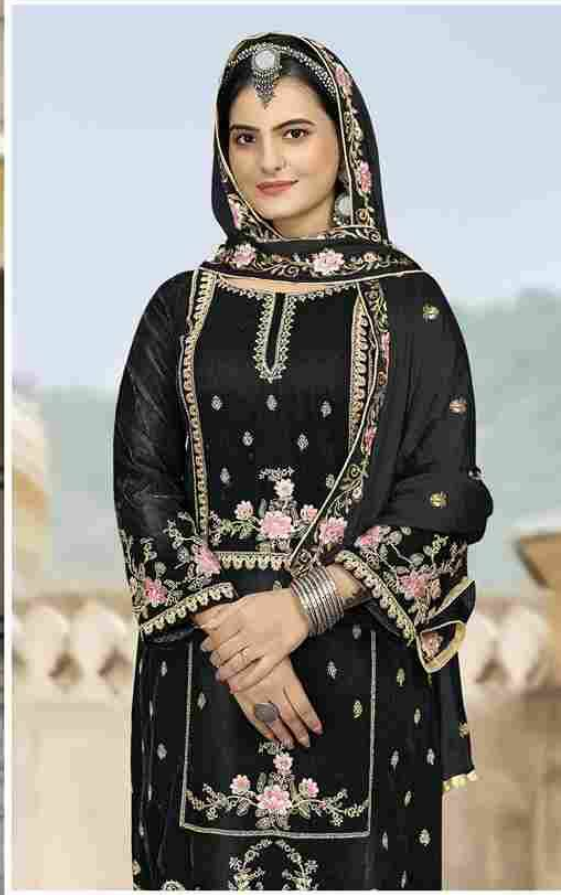

KROSSTM
KULTURE

KK-166-B

TOP :- 9000 VELVET
DUPATTA:- CHINON EMBROIDERED
BOTTOM :- BANARASI JACOUARD

KROSSTM
KULTURE

KK-166

TOP :- 9000 VELVET
DUPATTA:- CHINON EMBROIDERED
BOTTOM :- BANARASI JACOUARD

KROSSTM
KULTURE

KK-166-B

TOP :- 9000 VELVET
DUPATTA:- CHINON EMBROIDERED
BOTTOM :- BANARASI JACOUARD

KROSSTM
KULTURE

KK-166-C

TOP :- 9000 VELVET
DUPATTA:- CHINON EMBROIDERED
BOTTOM :- BANARASI JACOUARD

KROSSTM
KULTURE

KK-166-D

TOP :- 9000 VELVET
DUPATTA:- CHINON EMBROIDERED
BOTTOM :- BANARASI JACOUARD

KK-166

KK-166-B

KK-166-C

KK-166-D

TOP :- 9000 VELVET
DUPATTA:- CHINON EMBROIDERED
BOTTOM :- BANARASI JACQUARD

 KROSSTM
KULTURE