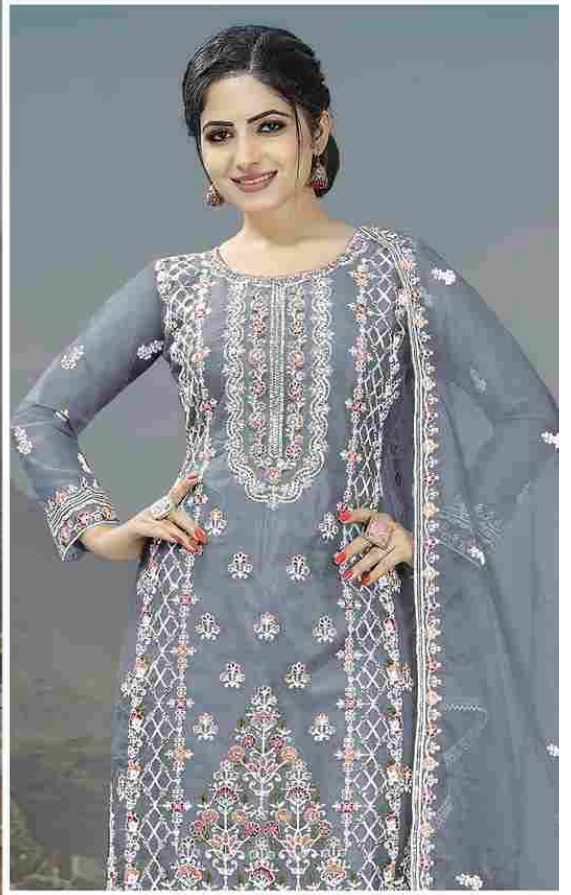

**KROSS**<sup>TM</sup>  
KULTURE

**KK-176-B**

**TOP:- ORGANZA EMBROIDERED  
WITH HEAVY ZARKAN WORK  
DUPATTA:- ORGANZA EMBROIDERED  
BOTTOM / INNER:- SANTOON**

**KROSS**<sup>TM</sup>  
KULTURE

**KK-176**

**TOP:- ORGANZA EMBROIDERED  
WITH HEAVY ZARKAN WORK**  
**DUPATTA:- ORGANZA EMBROIDERED**  
**BOTTOM / INNER:- SANTOON**

**KROSS**<sup>TM</sup>  
KULTURE

**KK-176-B**

**TOP:- ORGANZA EMBROIDERED  
WITH HEAVY ZARKAN WORK  
DUPATTA:- ORGANZA EMBROIDERED  
BOTTOM / INNER:- SANTOON**

**KROSS**<sup>TM</sup>  
KULTURE

**KK-176-C**

**TOP:- ORGANZA EMBROIDERED  
WITH HEAVY ZARKAN WORK**  
**DUPATTA:- ORGANZA EMBROIDERED**  
**BOTTOM / INNER:- SANTOON**

**KROSS**<sup>TM</sup>  
KULTURE

**KK-176-D**

**TOP:- ORGANZA EMBROIDERED  
WITH HEAVY ZARKAN WORK  
DUPATTA:- ORGANZA EMBROIDERED  
BOTTOM / INNER:- SANTOON**