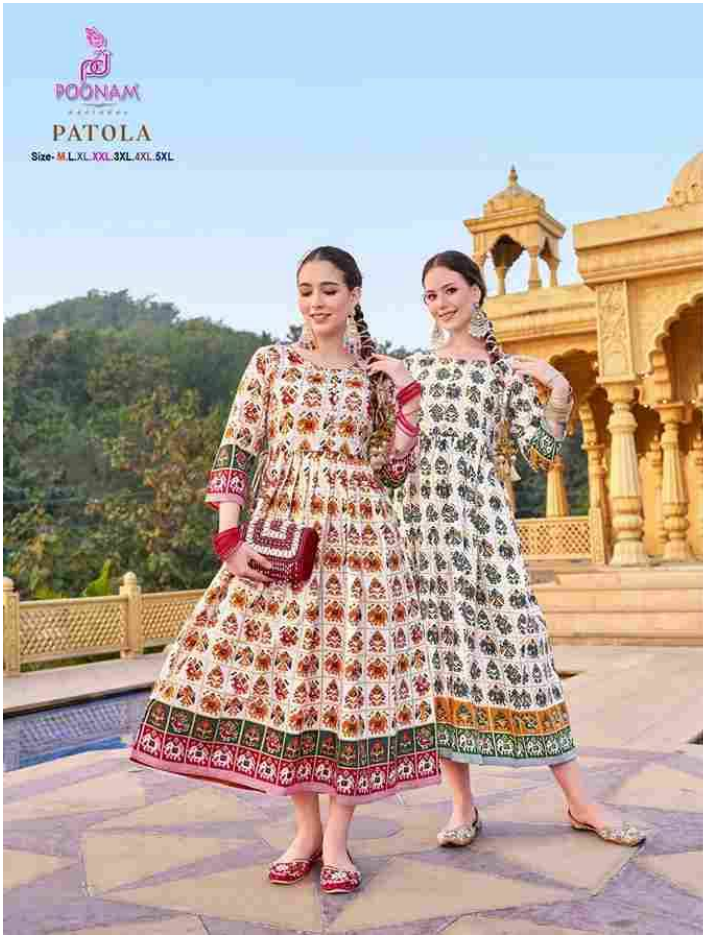

POONAM
DESIGNER

PATOLA

POONAM

DESIGNER
PATOLA

Size- M.L.XL.XXL.3XL.4XL.5XL

D.NO-1001

POONAM

DESIGNER
PATOLA

Size- M.L.XL.XXL.3XL.4XL.5XL

D.NO-1002

D. NO-1003

POONAM
S. S. S. S. S.
PATOLA
Size- M.L.XL.XXL.3XL.4XL.5XL

POONAM
PATOLA
Size- M.L.XL.XXL.3XL.4XL.5XL

D.NO-1004

1001

1002