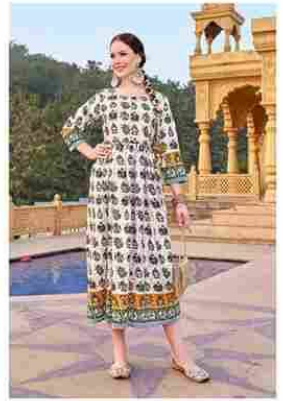

Size- M.L.XL.XXL.3XL.4XL.5XL

D.NO-1002

D.NO-1003

POONAM

WEDDING
PATOLA
Size- M.L.XL.XXL.3XL.4XL.5XL

POONAM
PRESENTS
PATOLA
Size- M.L.XL.XXL.3XL.4XL.5XL

D.NO-1004

1001