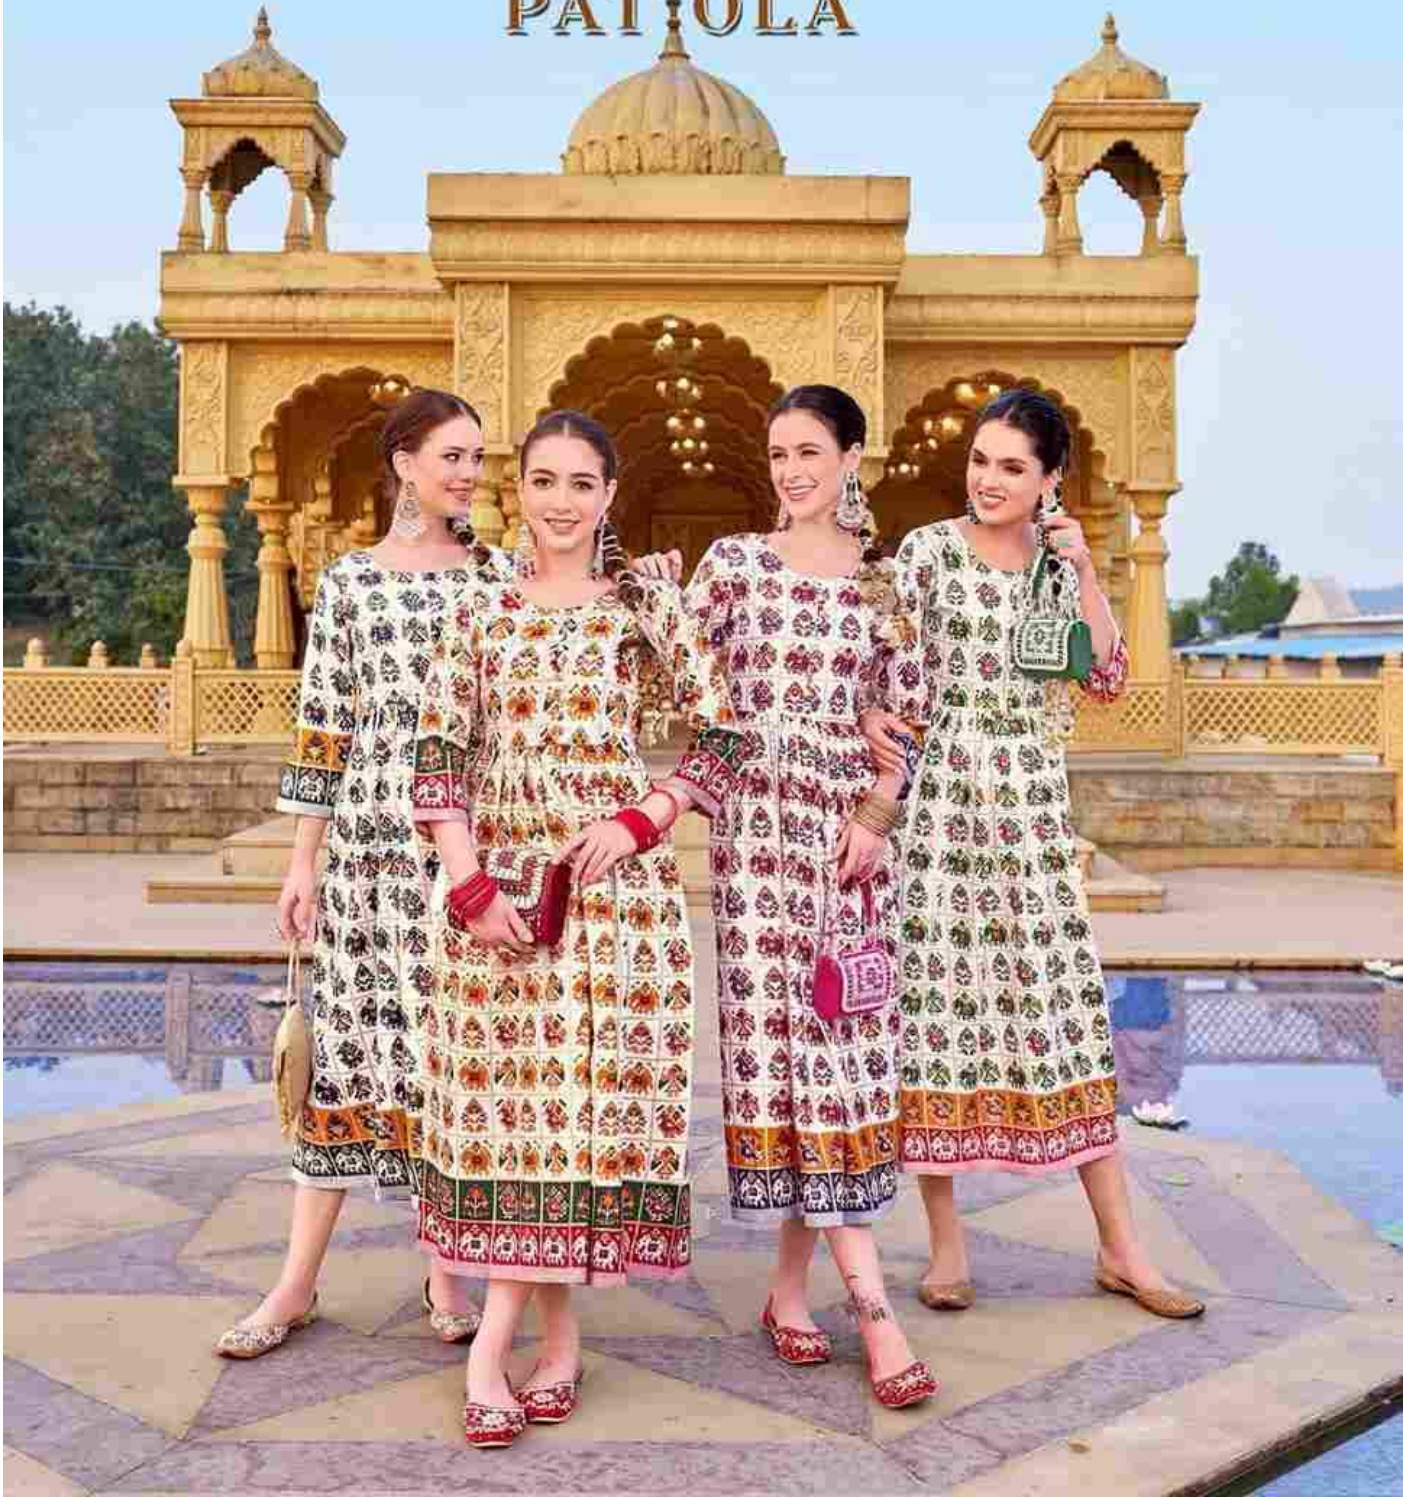

POONAM
DESIGNER

PATOLA

POONAM

PATOLA

Size- M.L.XL.XXL.3XL.4XL.5XL

D.NO-1001

POONAM

DESIGNER
PATOLA

Size- M.L.XL.XXL.3XL.4XL.5XL

D.NO-1002

D.NO-1003

POONAM

WEDDING
PATOLA
Size- M.L.XL.XXL.3XL.4XL.5XL

POONAM
PRESENTS
PATOLA
Size- M.L.XL.XXL.3XL.4XL.5XL

D.NO-1004

1001