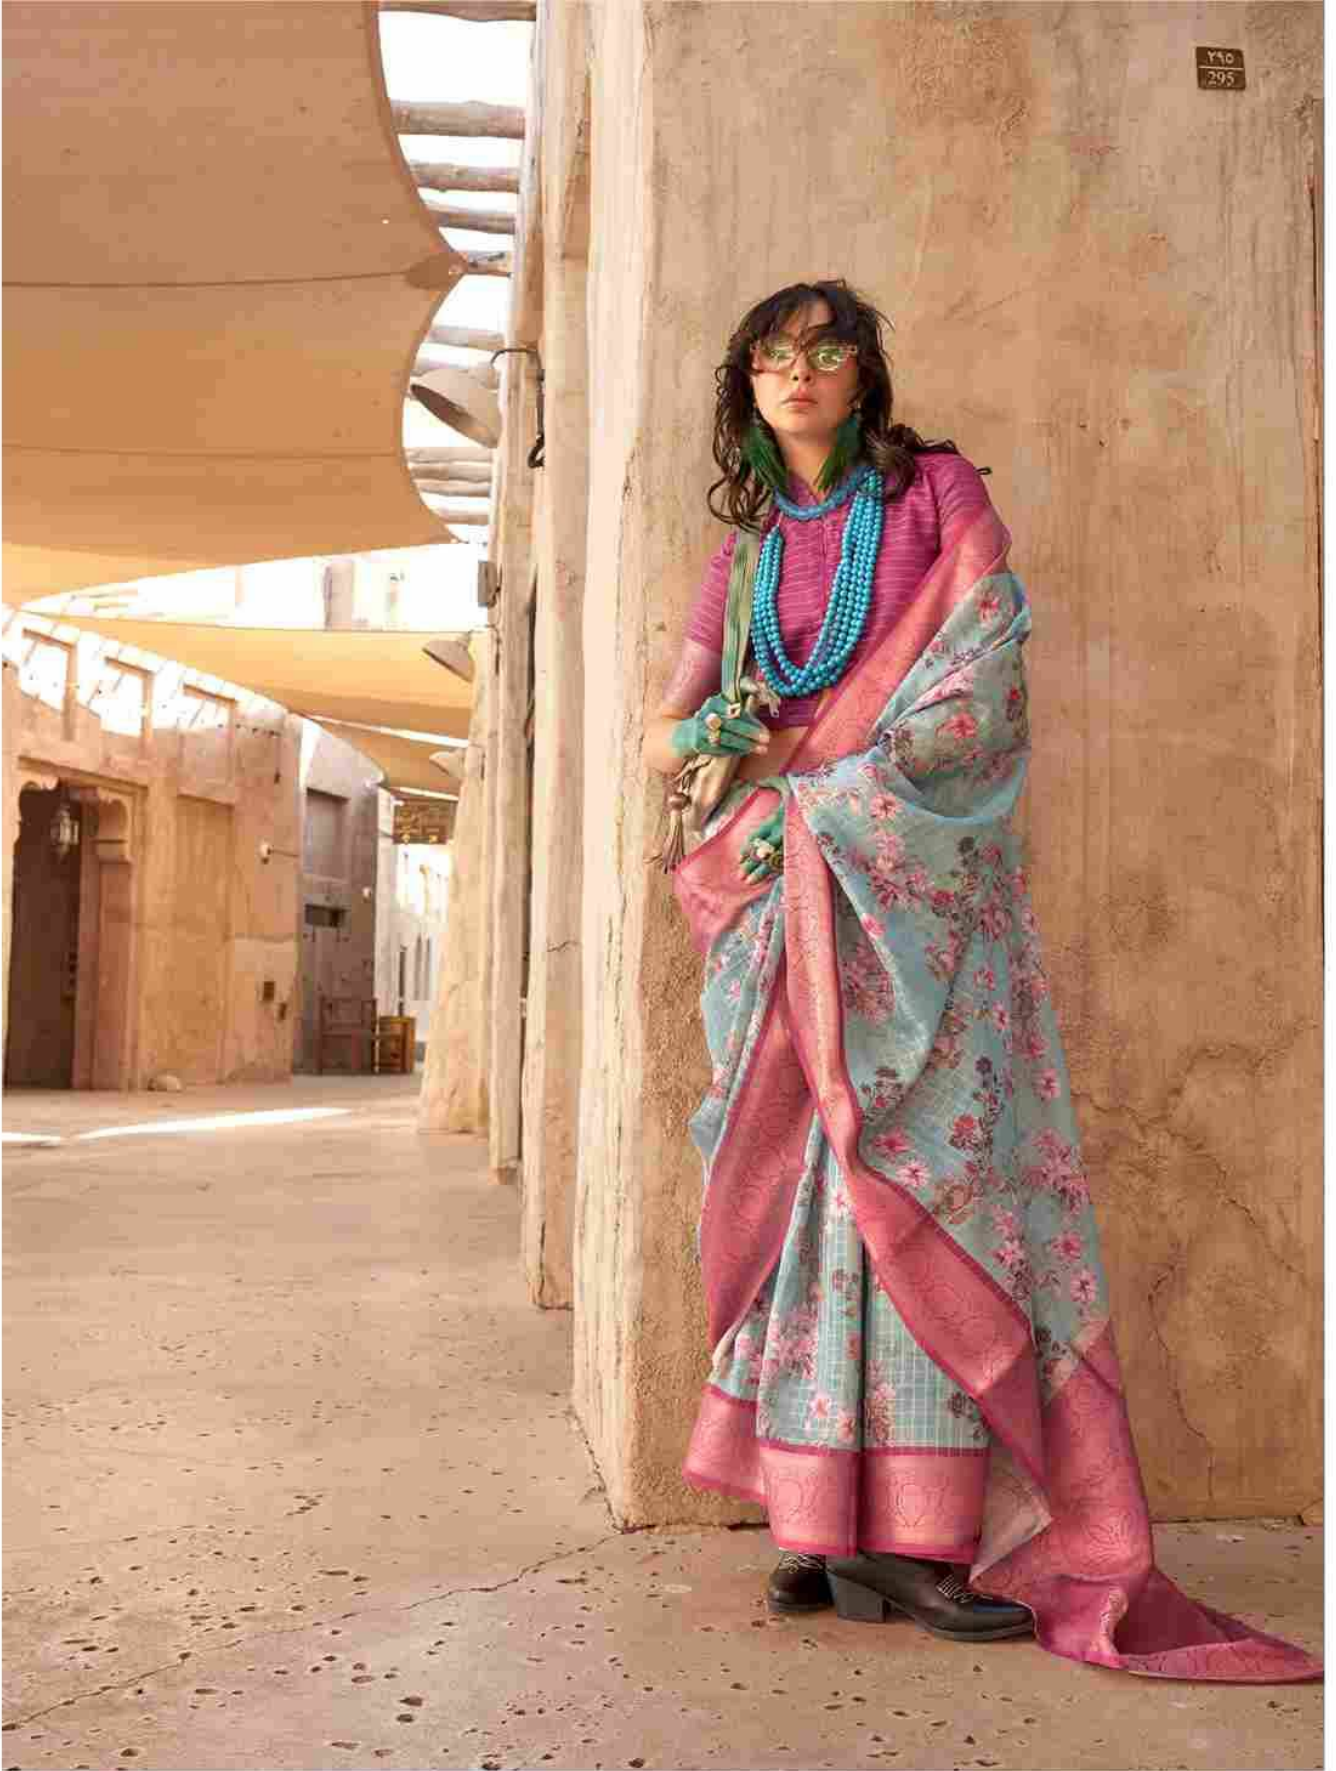

RAJTEX / *आपकाम*
ambition

K.U.R.O
PRINTED HANDLOOM GEORGETTE 376006