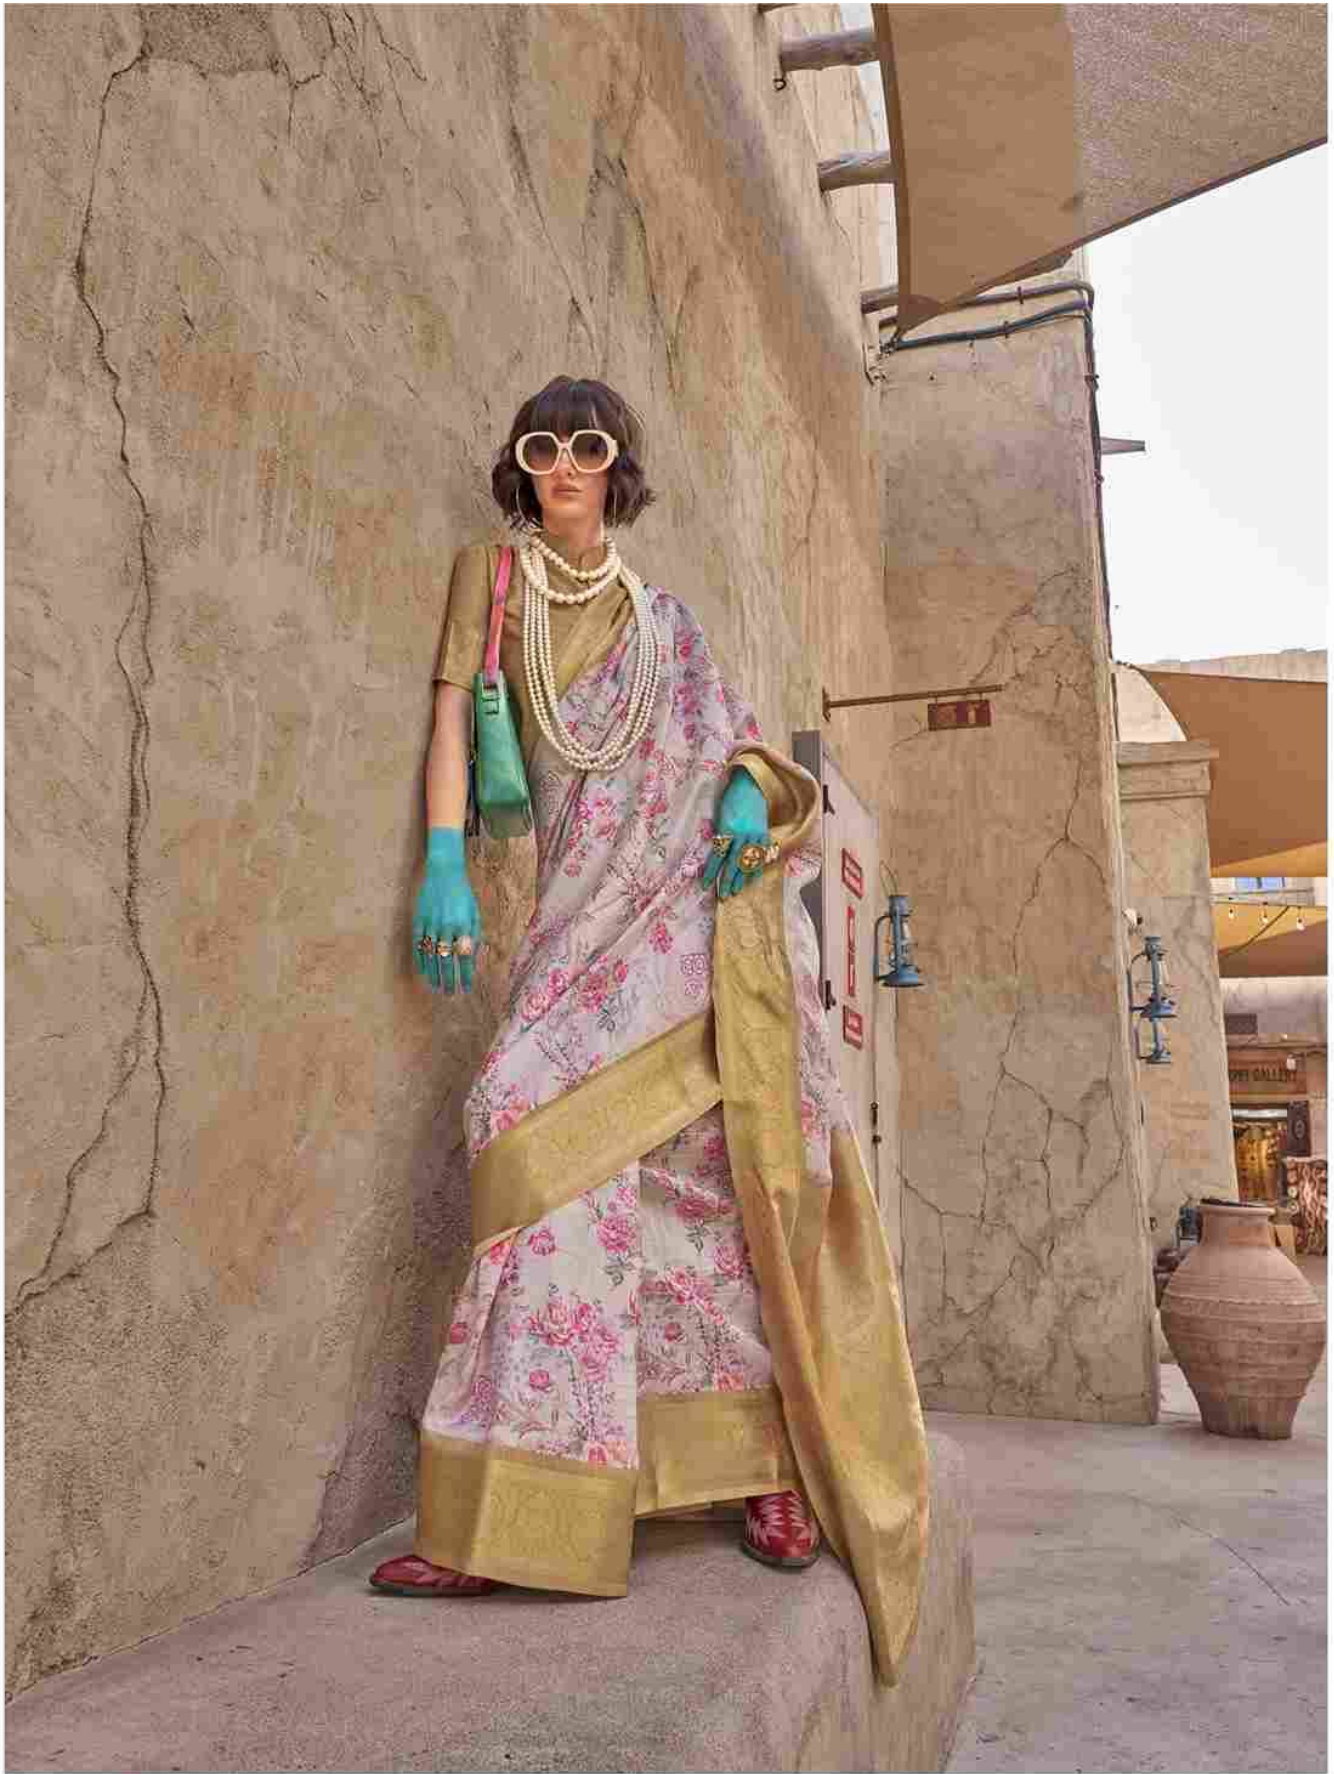

RAJTEX / आपका
ambition

K.U.R.O
PRINTED HANDLOOM GEORGETTE 376005