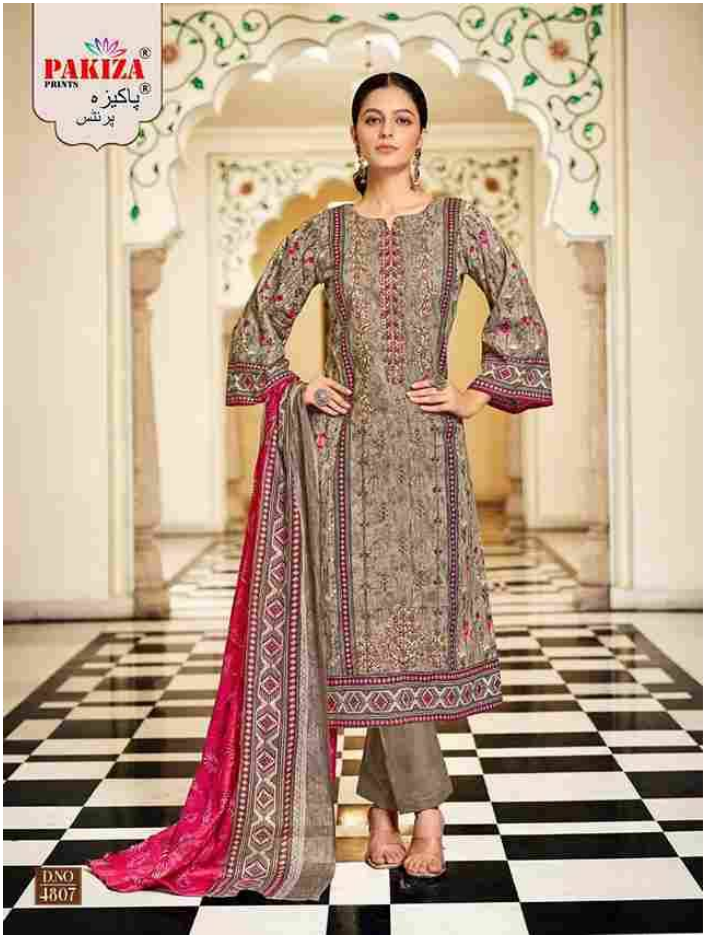

  
**PAKIZA**<sup>®</sup>  
PRINTS  
پاکیزہ<sup>®</sup>  
پرنٹس

Bin Saëed  
Vol-48

4801

4802

4803

4807

4808

4809

## EMBROIDERY

Kashmiri Heavy Neck Pannel With Stich Swarovski