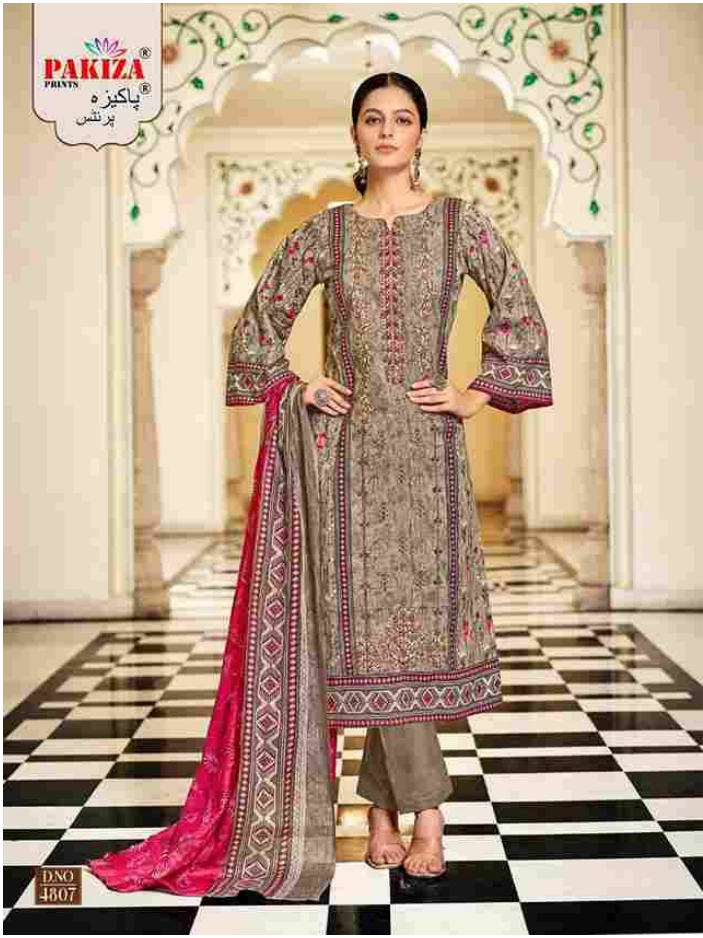

PAKIZA[®]
PRINTS
پاکیزہ[®]
پرنٹس

Bin Saëed
Vol-48

4801

4802

4803

4807

4808

4809

EMBROIDERY

Kashmiri Heavy Neck Pannel With Stich Swarovski

TOP

Lawn Cotton Designer Print 2.45 Miter Approx

DUPATTA

Cotton Mal Mal 2.25 Miter Approx

BOTTOM

Lawn Cotton 2.25 Mitter Approx