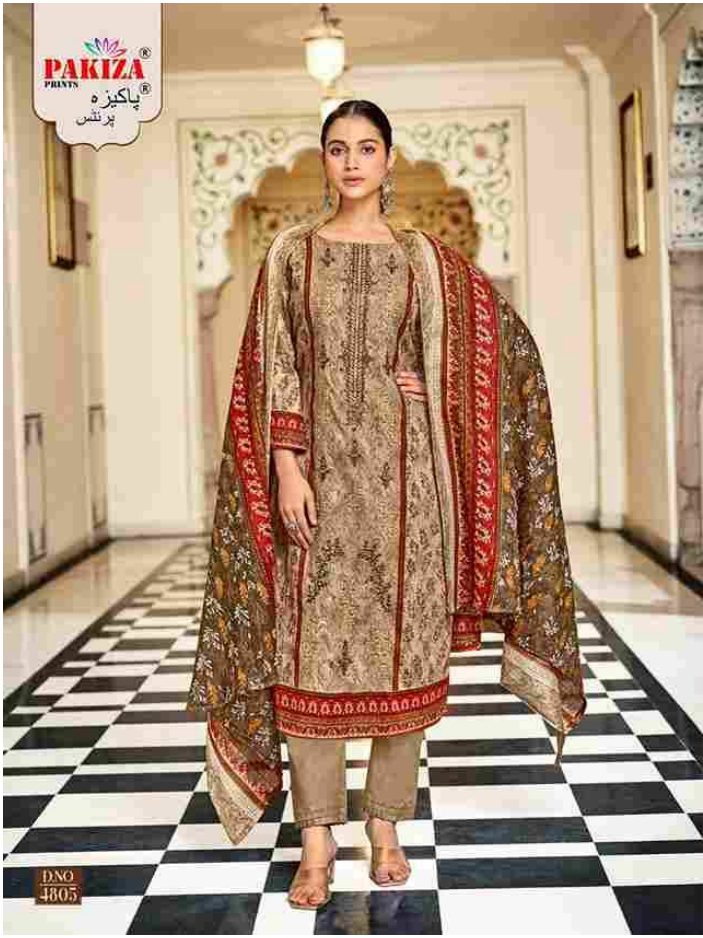

PAKIZA[®]
PRINTS
پاکیزہ[®]
پرنٹس

Bin Saëed
Vol-48

4801

4802

4803

4807

4808

4809

EMBROIDERY

Kashmiri Heavy Neck Pannel With Stich Swarovski

TOP

Lawn Cotton Designer Print 2.45 Miter Approx

DUPATTA

Cotton Mal Mal 2.25 Miter Approx

BOTTOM

Lawn Cotton 2.25 Mitter Approx