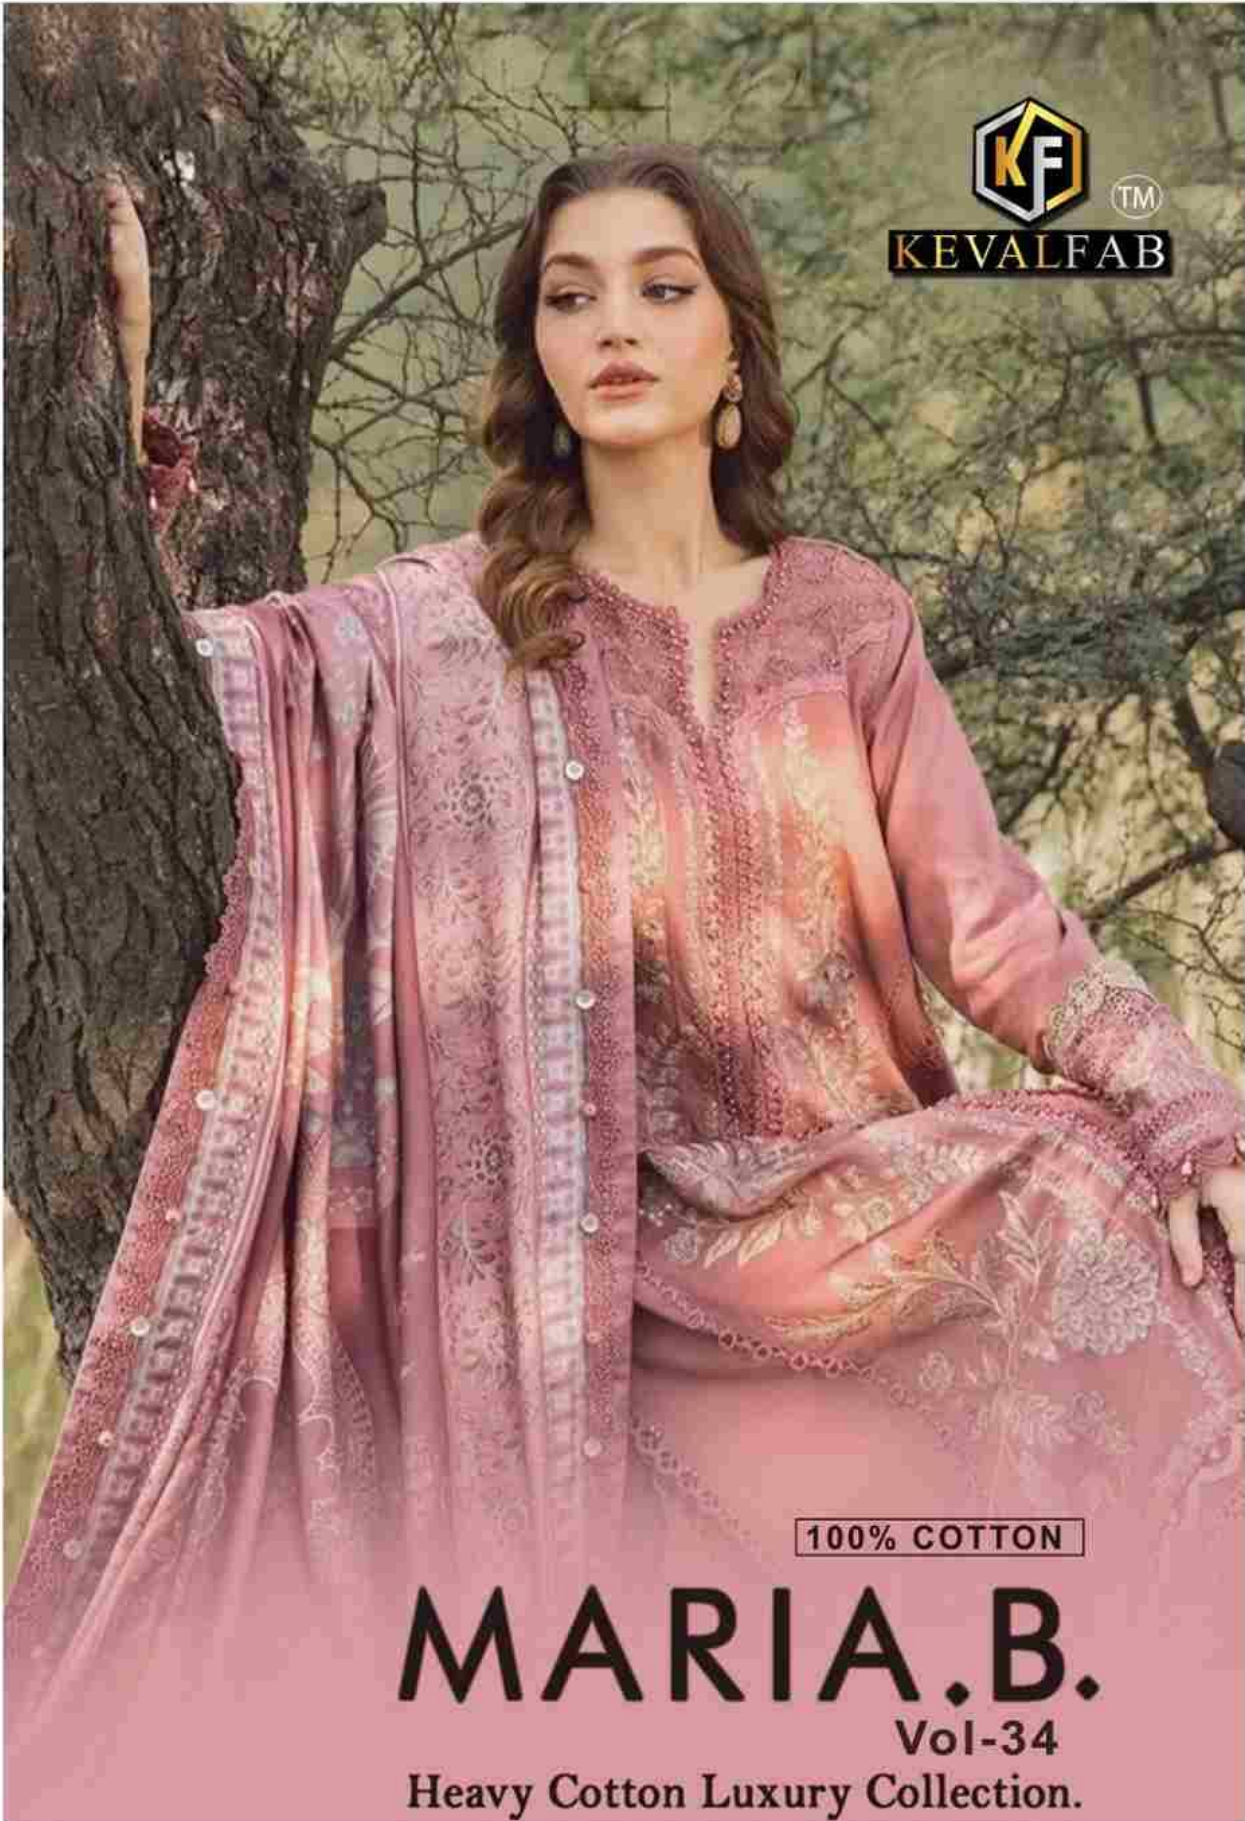

**KEVALFAB**

100% COTTON

# MARIA.B.

Vol-34

Heavy Cotton Luxury Collection.

D.NO-34001

D.NO-34002

D.NO-34003

D.NO-34004

D.NO-34005