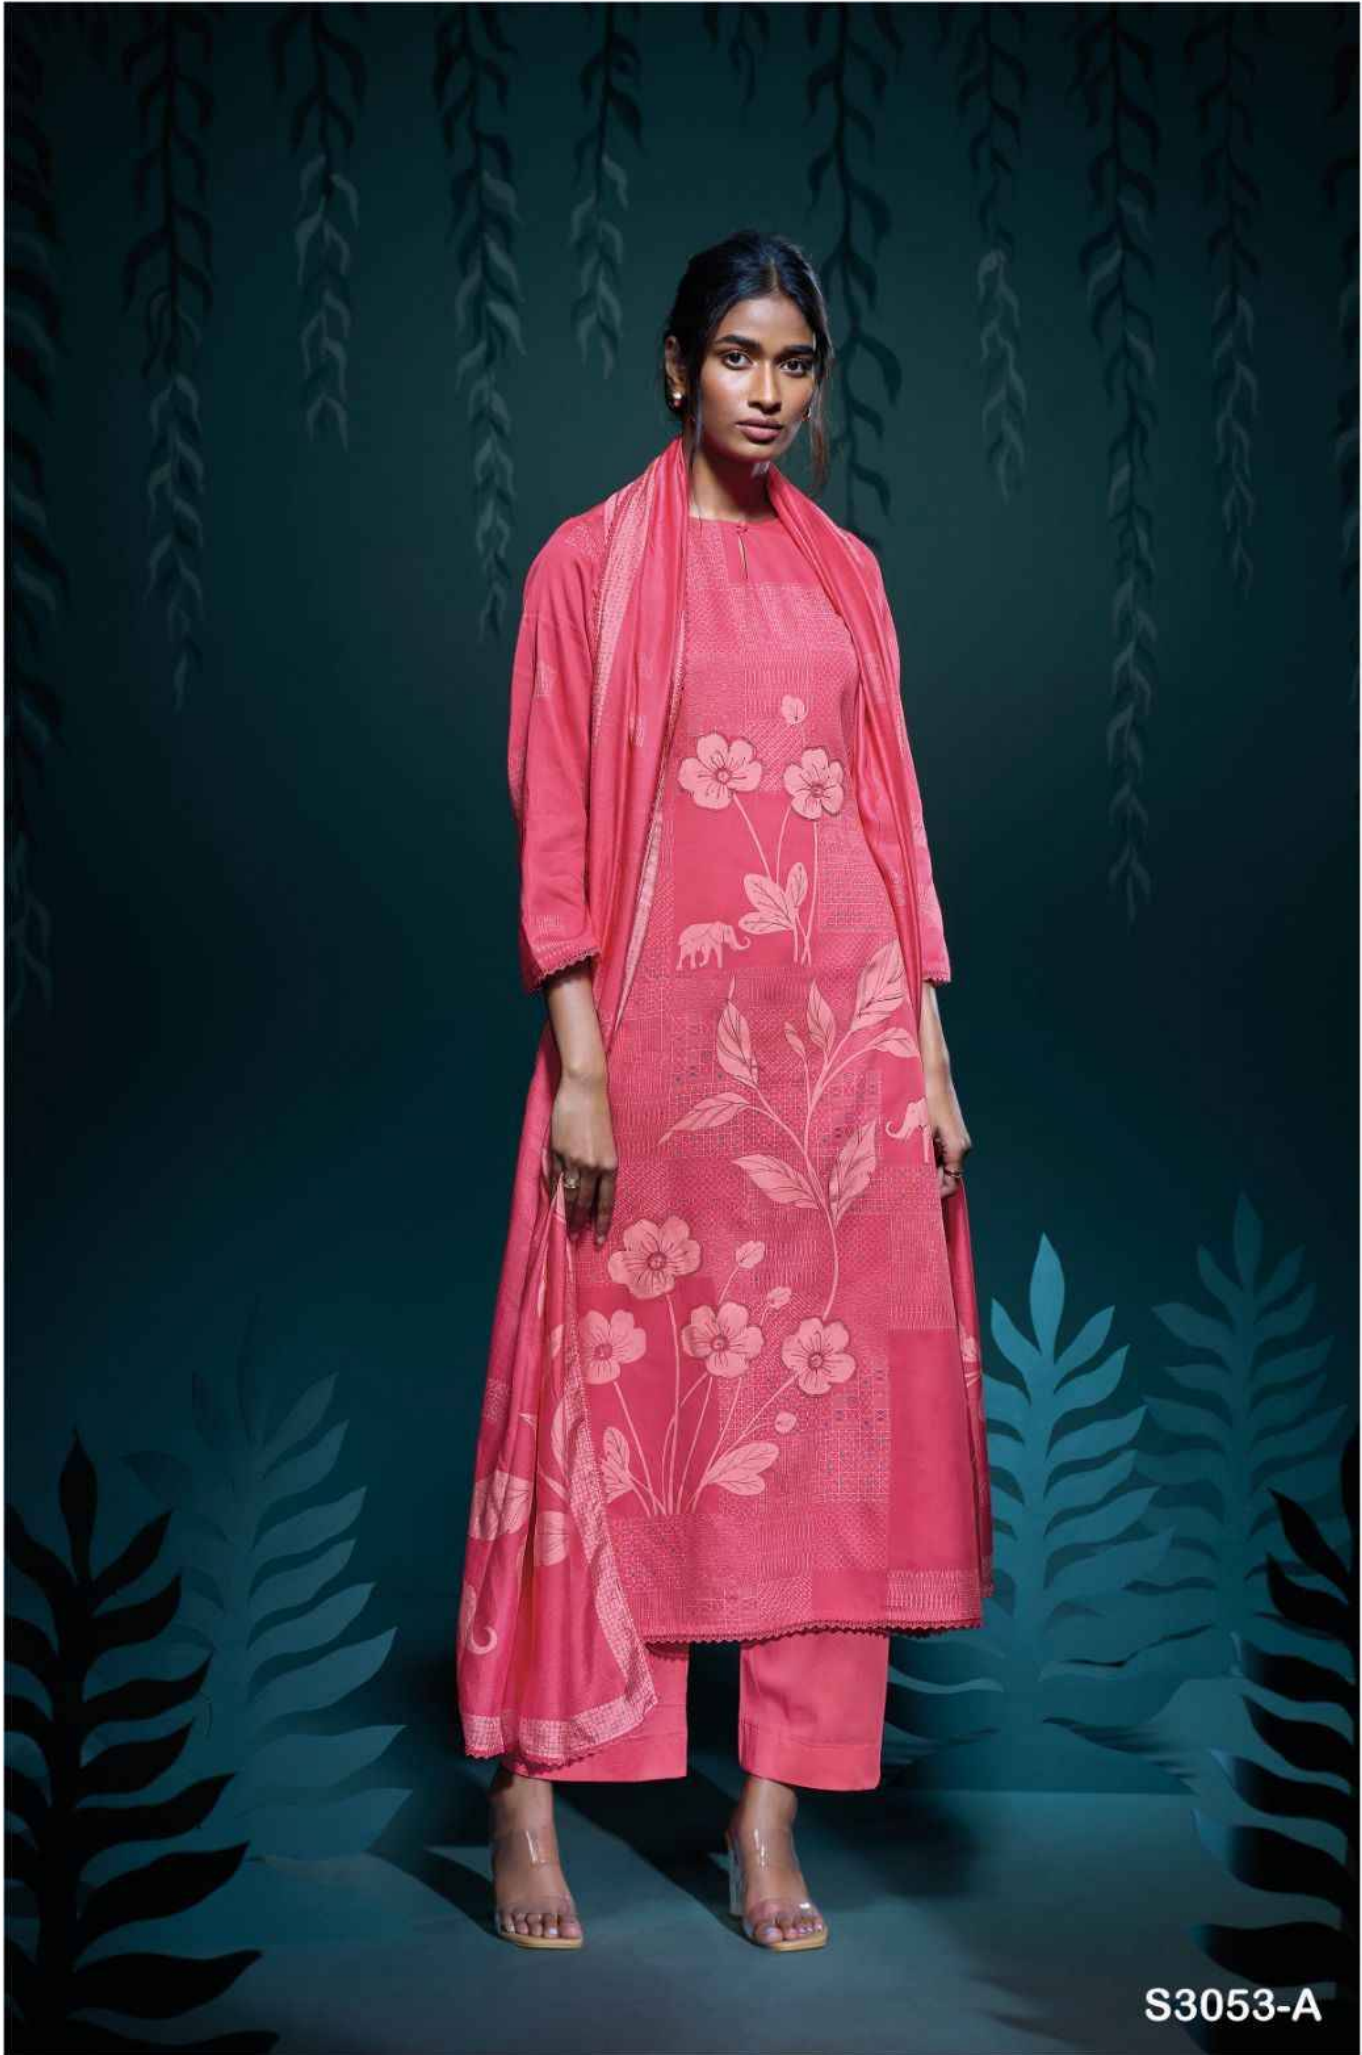

Ganga<sup>®</sup>  
Bhanuja  
S3053

S3053-A

S3053-B

S3053-C

S3053-D

S3053-A

S3053-B

S3053-C

S3053-D

Ganga®  
Bhanuja  
S3053- A/B/C/D

PRODUCT NAME	<b><i>BHANUJA</i></b>
D.NO.	S3053
DESCRIPTION	<p><b>TOP</b> PREMIUM COTTON SATIN PRINTED WITH HAND EMBROIDERY, HAND WORK &amp; CROCHET LACE.</p> <p><b>BOTTOM</b> PREMIUM COTTON SATIN SOLID COLOR.</p> <p><b>DUPATTA</b> PREMIUM BEMBERG LAWN PRINTED WITH CROCHET LACE.</p>
HSN CODE	<b>520851</b>
WHOLESALE PRICE	<b>1760/- EACH+GST(EXTRA)</b>