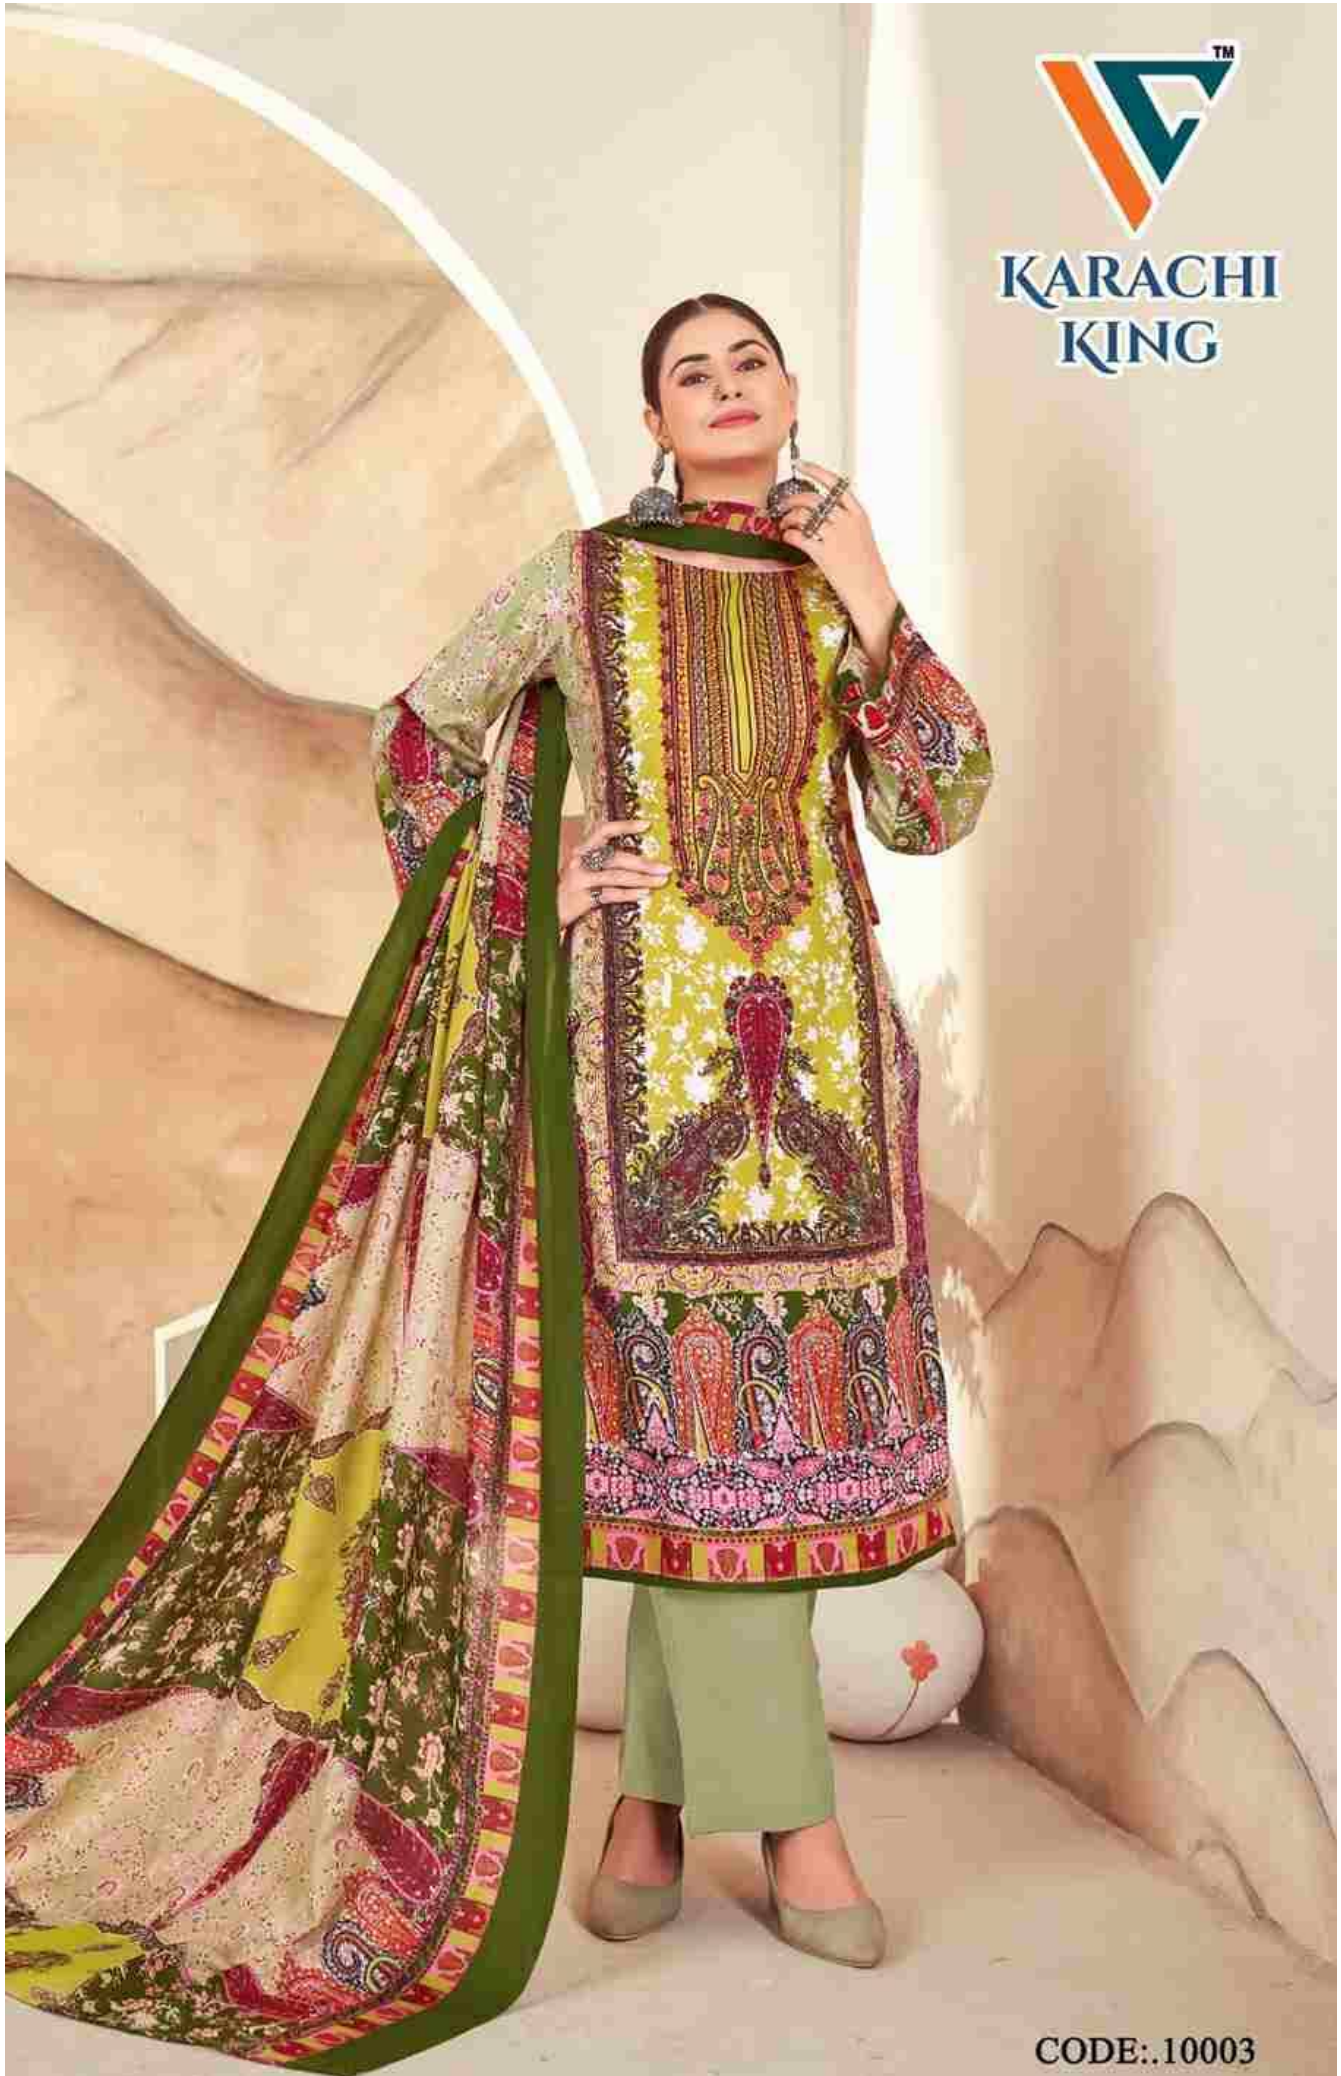

Vandana Creation
॥ नया रंग, नई उमंग ॥

BOTTOM 2.50 MTR

KARACHI KING

VOL.10

KARACHI
KING

CODE:.10001

KARACHI
KING

CODE:.10002

KARACHI
KING

CODE:.10003

KARACHI
KING

CODE:.10004

KARACHI
KING

CODE:.10005

KARACHI
KING

CODE:.10006

10005

10006

10007

10008

KARACHI KING Vol.10

Vandana Creation
॥ नया रंग, नई उमंग ॥