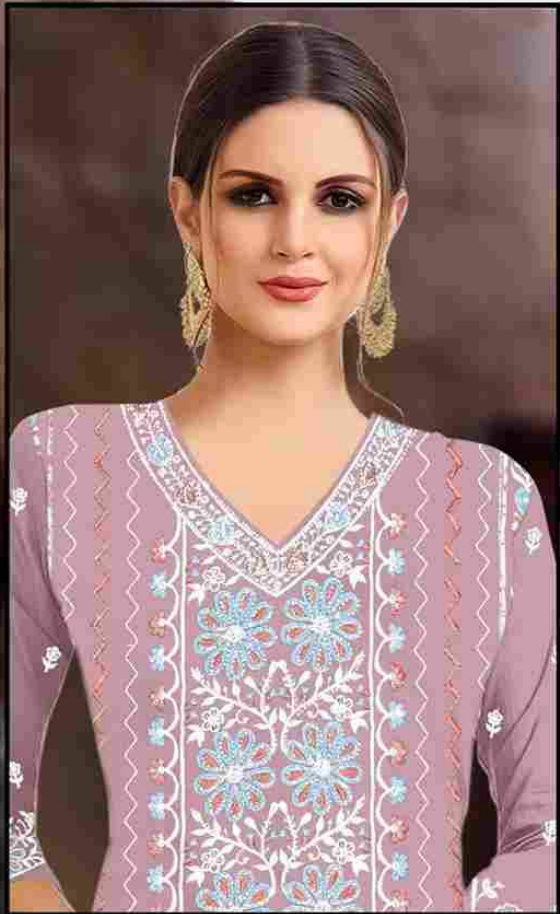

DEEPSY
suits

D.NO:2177-B

Top : Orgenza With Embroidery
Bottom Inner: Santoon
Dupatta: Orgenza With Embroidery

DEEPSY
suits

D.NO:2177-A

Top : Orgenza With Embroidery
Bottom Inner: Santoon
Dupatta: Orgenza With Embroidery

DEEPSY
suits

D.NO:2177-B

Top : Orgenza With Embroidery
Bottom Inner: Santoon
Dupatta: Orgenza With Embroidery

DEEPSY
suits

D.NO:2177-C

Top : Orgenza With Embroidery

Bottom Inner: Santoon

Dupatta: Orgenza With Embroidery

DEEPSY
suits

D.NO:2177-D

Top : Orgenza With Embroidery
Bottom Inner: Santoon
Dupatta: Orgenza With Embroidery

Top : Orgenza With Embroidery
Bottom Inner: Santoon
Dupatta: Orgenza With Embroidery

D.NO:2177-A