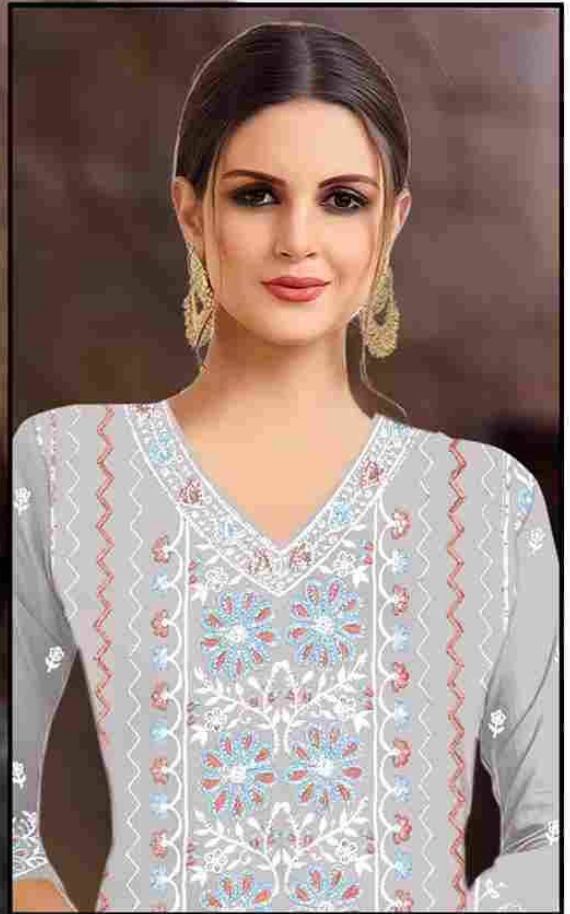

DEEPSY
suits

D.NO:2177-B

Top : Orgenza With Embroidery
Bottom Inner: Santoon
Dupatta: Orgenza With Embroidery

DEEPSY
suits

D.NO:2177-A

Top : Orgenza With Embroidery
Bottom Inner: Santoon
Dupatta: Orgenza With Embroidery

DEEPSY
suits

D.NO:2177-B

Top : Orgenza With Embroidery
Bottom Inner: Santoon
Dupatta: Orgenza With Embroidery

DEEPSY
suits

D.NO:2177-C

Top : Orgenza With Embroidery

Bottom Inner: Santoon

Dupatta: Orgenza With Embroidery

DEEPSY
suits

D.NO:2177-D

Top : Orgenza With Embroidery
Bottom Inner: Santoon
Dupatta: Orgenza With Embroidery

Top : Orgenza With Embroidery
Bottom Inner: Santoon
Dupatta: Orgenza With Embroidery

D.NO:2177-A