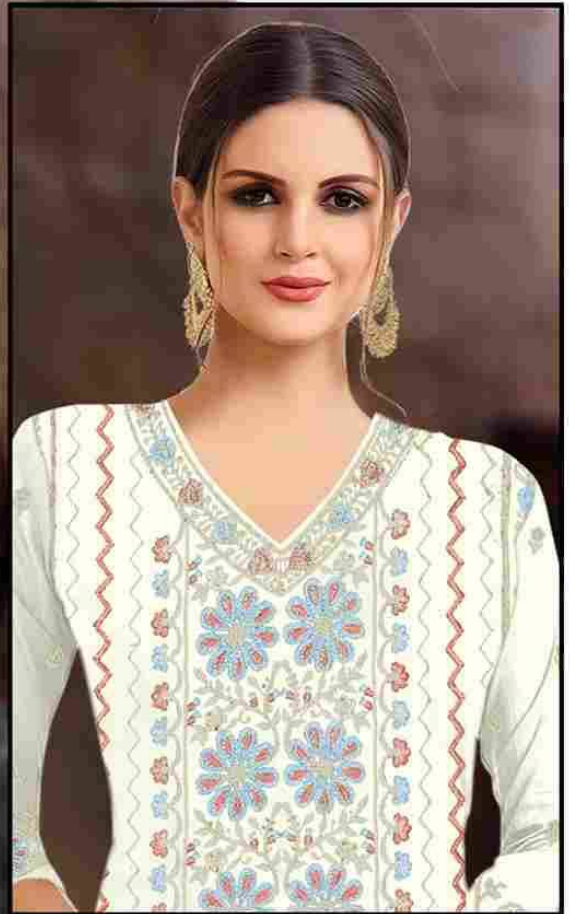

DEEPSY
suits

D.NO:2177-B

Top : Orgenza With Embroidery
Bottom Inner: Santoon
Dupatta: Orgenza With Embroidery

DEEPSY
suits

D.NO:2177-A

Top : Orgenza With Embroidery
Bottom Inner: Santoon
Dupatta: Orgenza With Embroidery

DEEPSY
suits

D.NO:2177-B

Top : Orgenza With Embroidery
Bottom Inner: Santoon
Dupatta: Orgenza With Embroidery

DEEPSY
suits

D.NO:2177-C

Top : Orgenza With Embroidery

Bottom Inner: Santoon

Dupatta: Orgenza With Embroidery

DEEPSY
suits

D.NO:2177-D

Top : Orgenza With Embroidery
Bottom Inner: Santoon
Dupatta: Orgenza With Embroidery

Top : Orgenza With Embroidery
Bottom Inner: Santoon
Dupatta: Orgenza With Embroidery

D.NO:2177-A