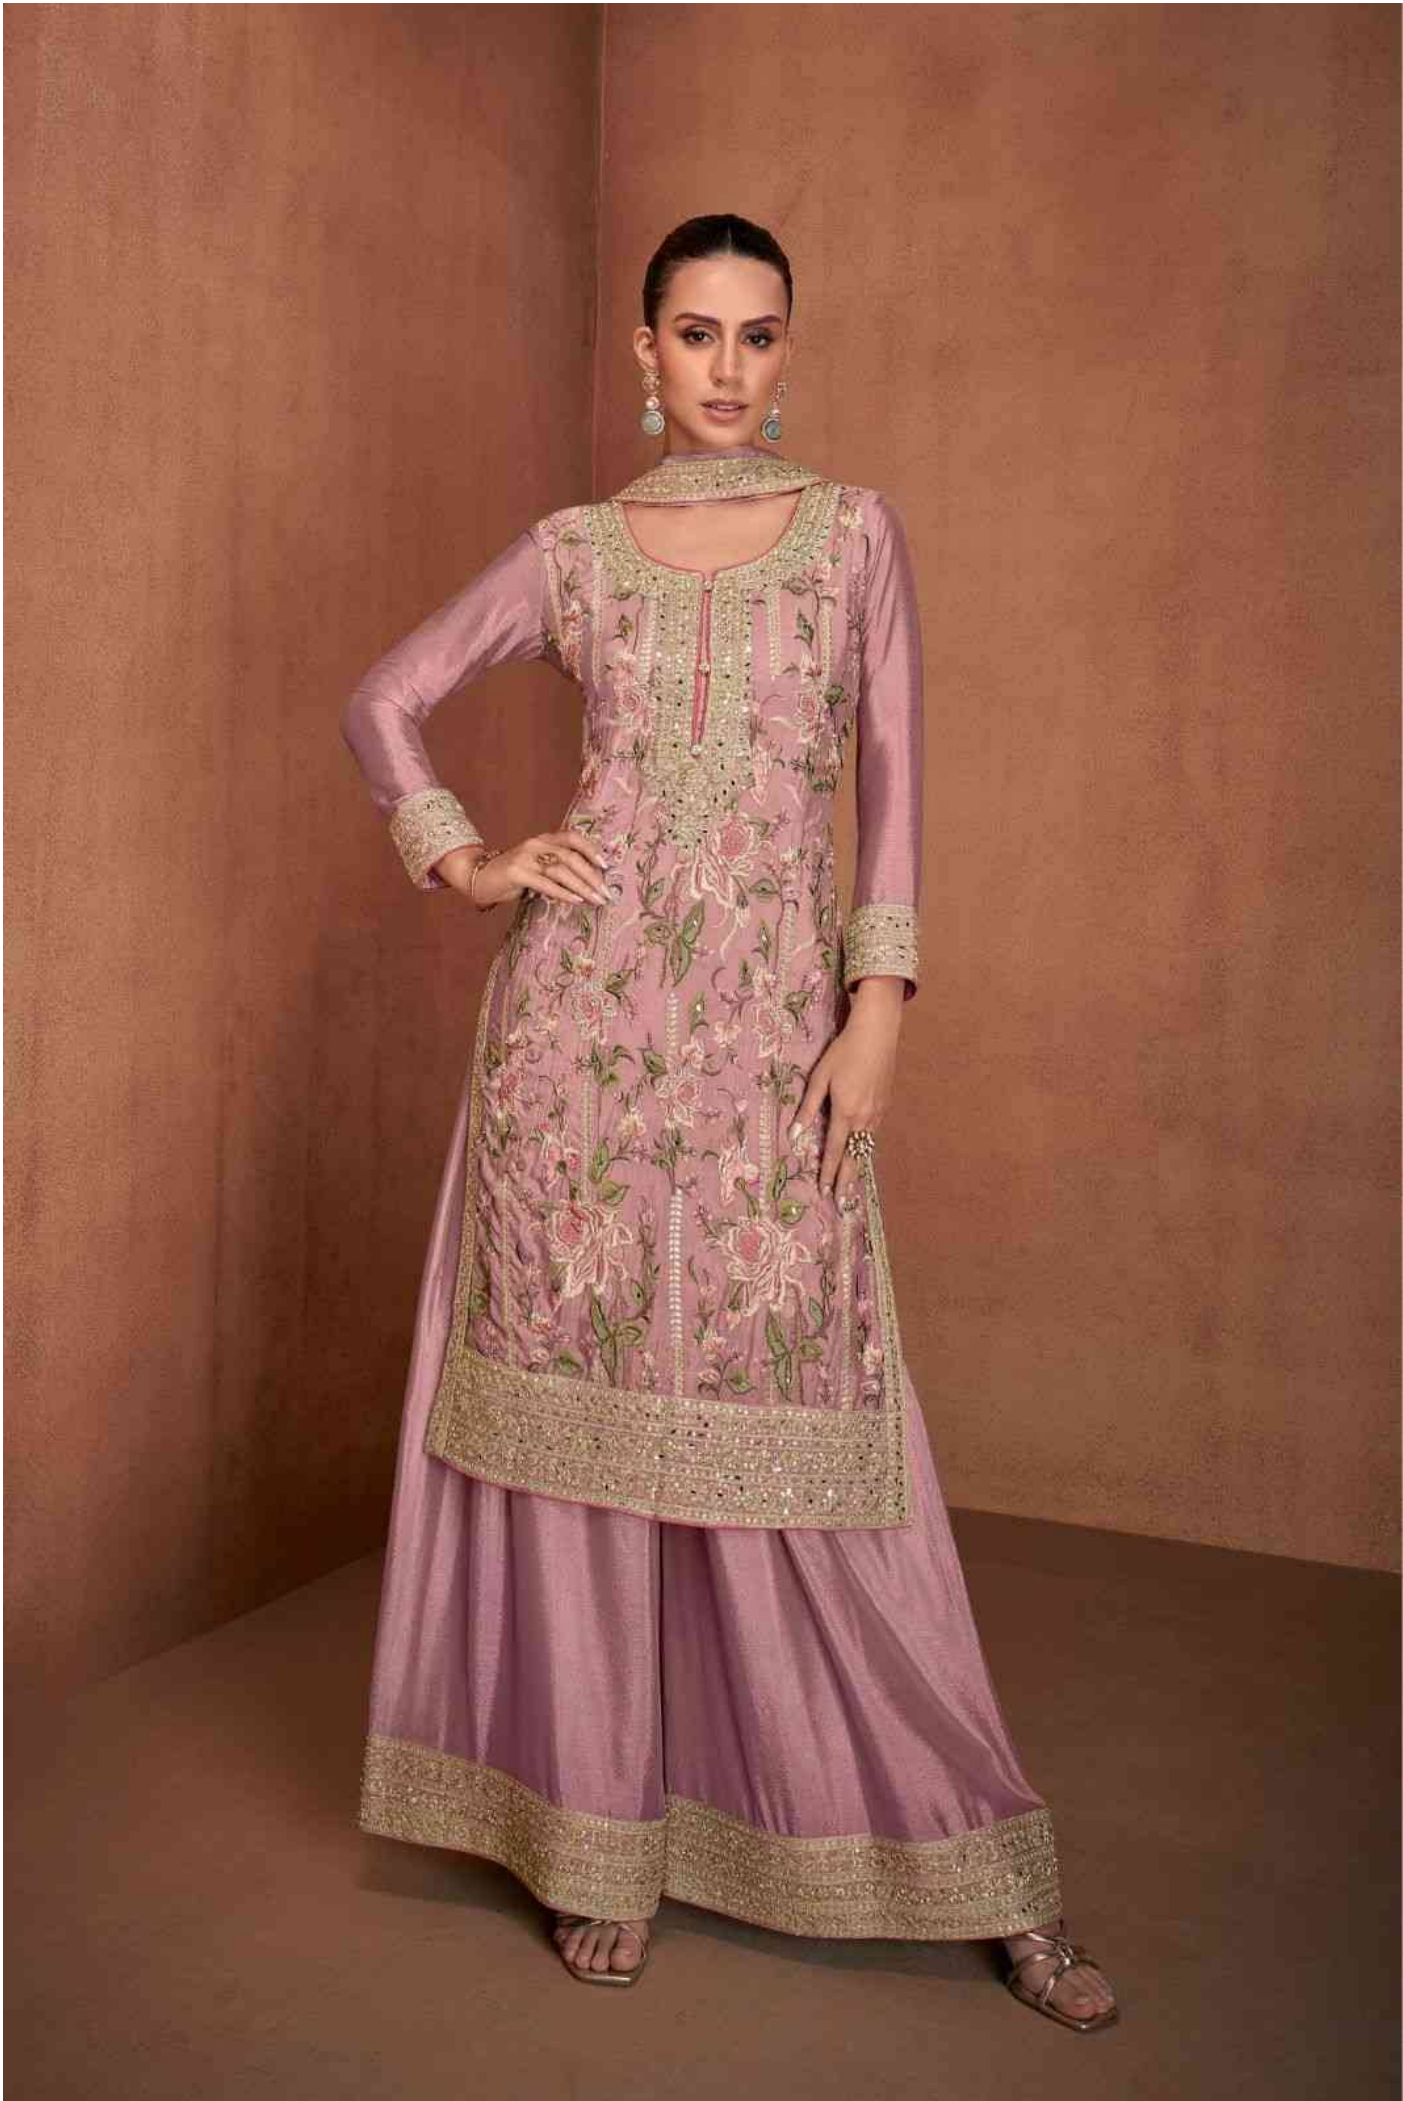

G GULKAYRA[®]
DESIGNER

VANYA
COLOR

7478-D

7478-E

7478-F

7478-G