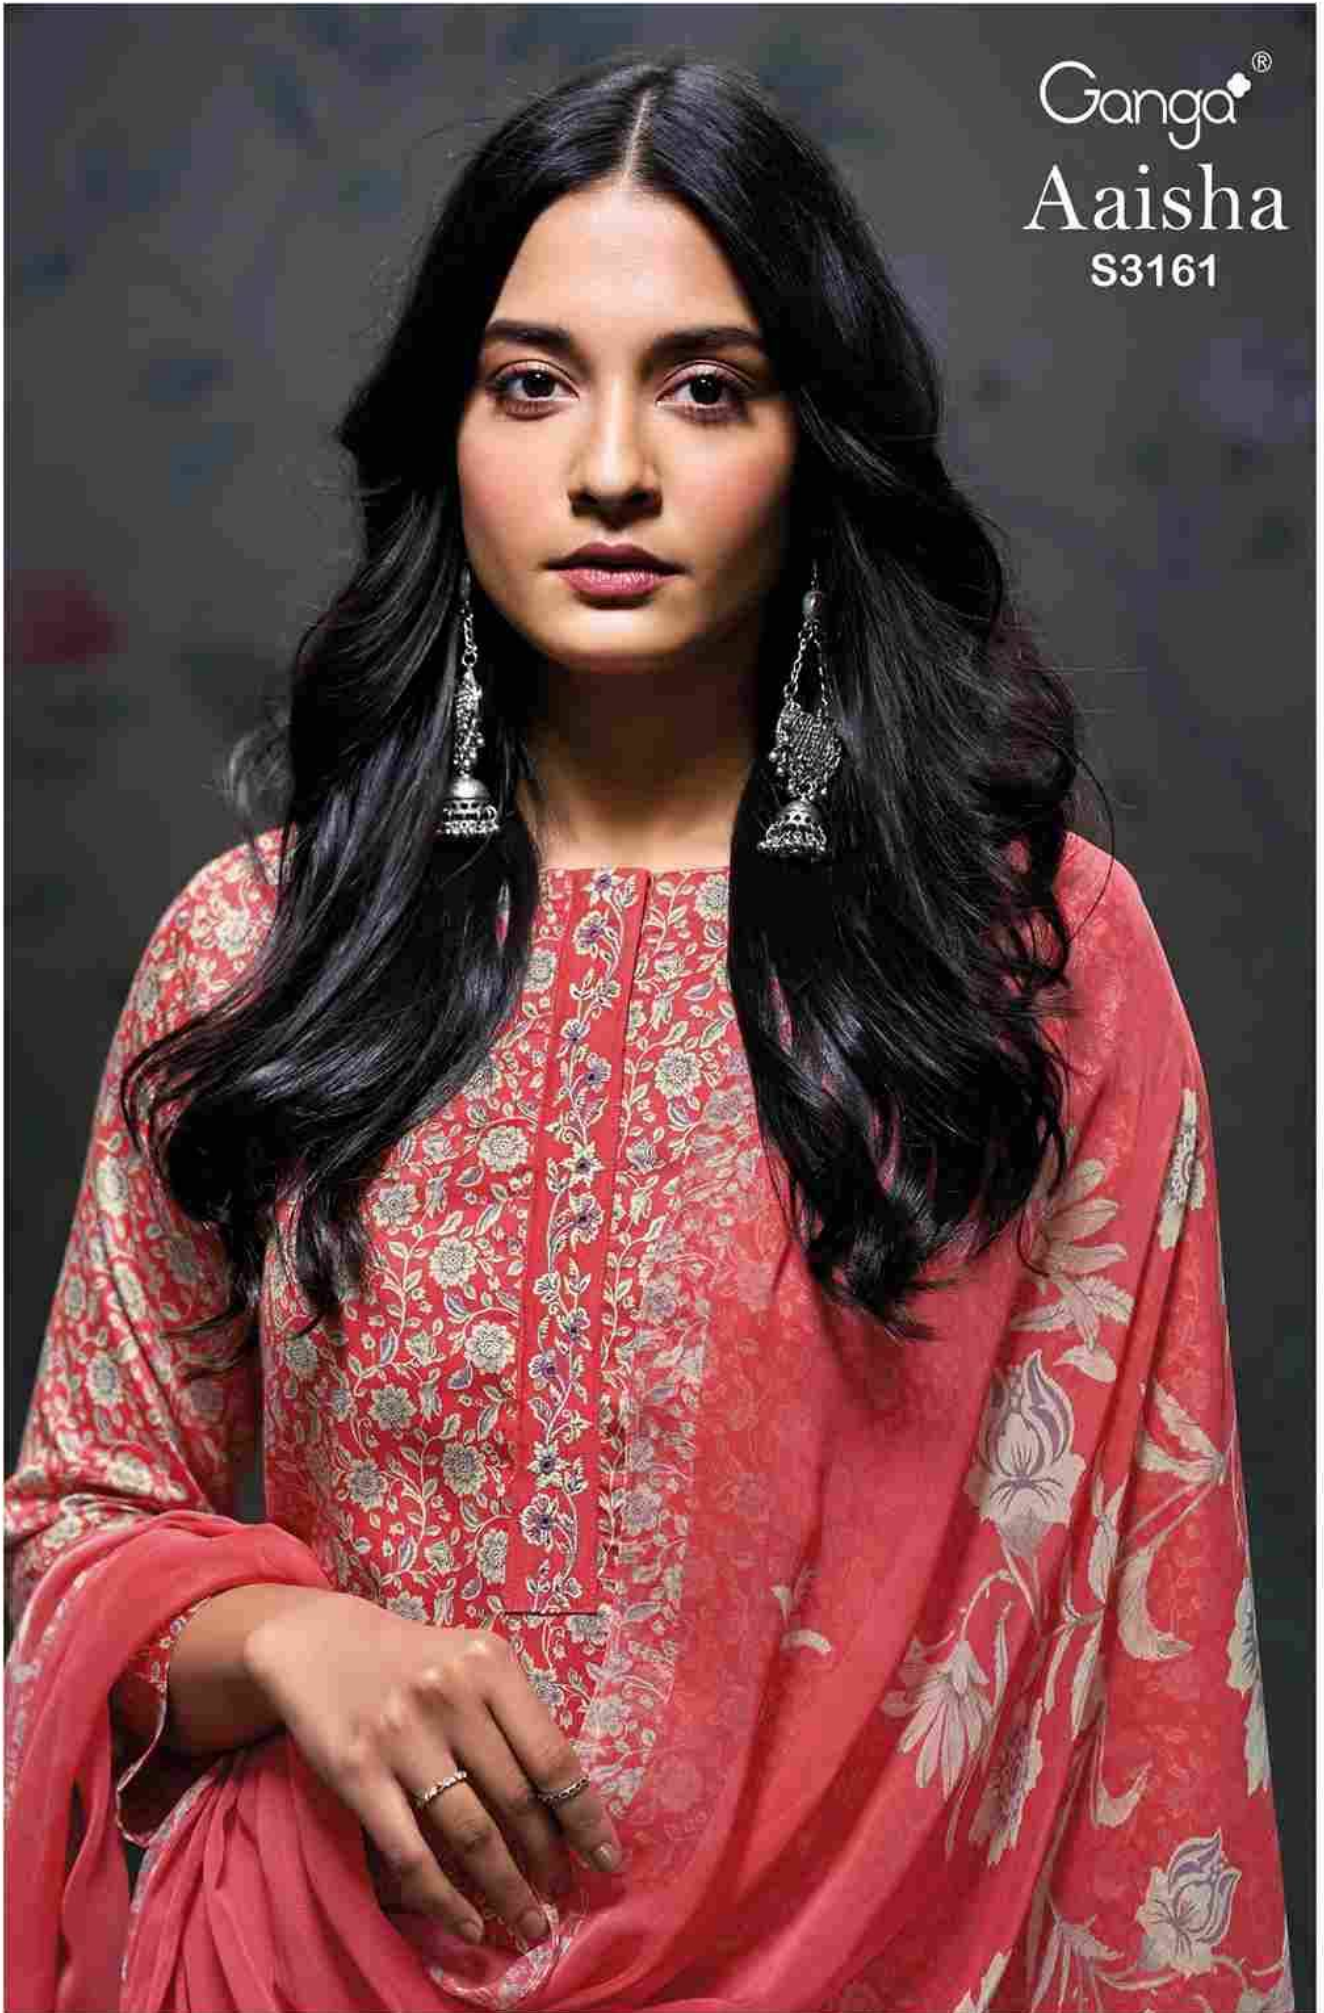

Ganga®
Aisha
S3161

S3161-A

S3161-B

S3161-C

S3161-D

S3161-A

S3161-B

S3161-C

S3161-D

Ganga[®]
Aisha
S3161- A/B/C/D

PRODUCT NAME	AAISHA
D.NO.	S3161
DESCRIPTION	<p>TOP PREMIUM COTTON SATIN PRINTED WITH EMBROIDERY AND CROCHET LACE.</p> <p>BOTTOM PREMIUM COTTON SATIN SOLID COLOR.</p> <p>DUPATTA PREMIUM PURE CHIFFON PRINTED.</p>
HSN CODE	520851
WHOLESALE PRICE	1235/- EACH+GST(EXTRA)