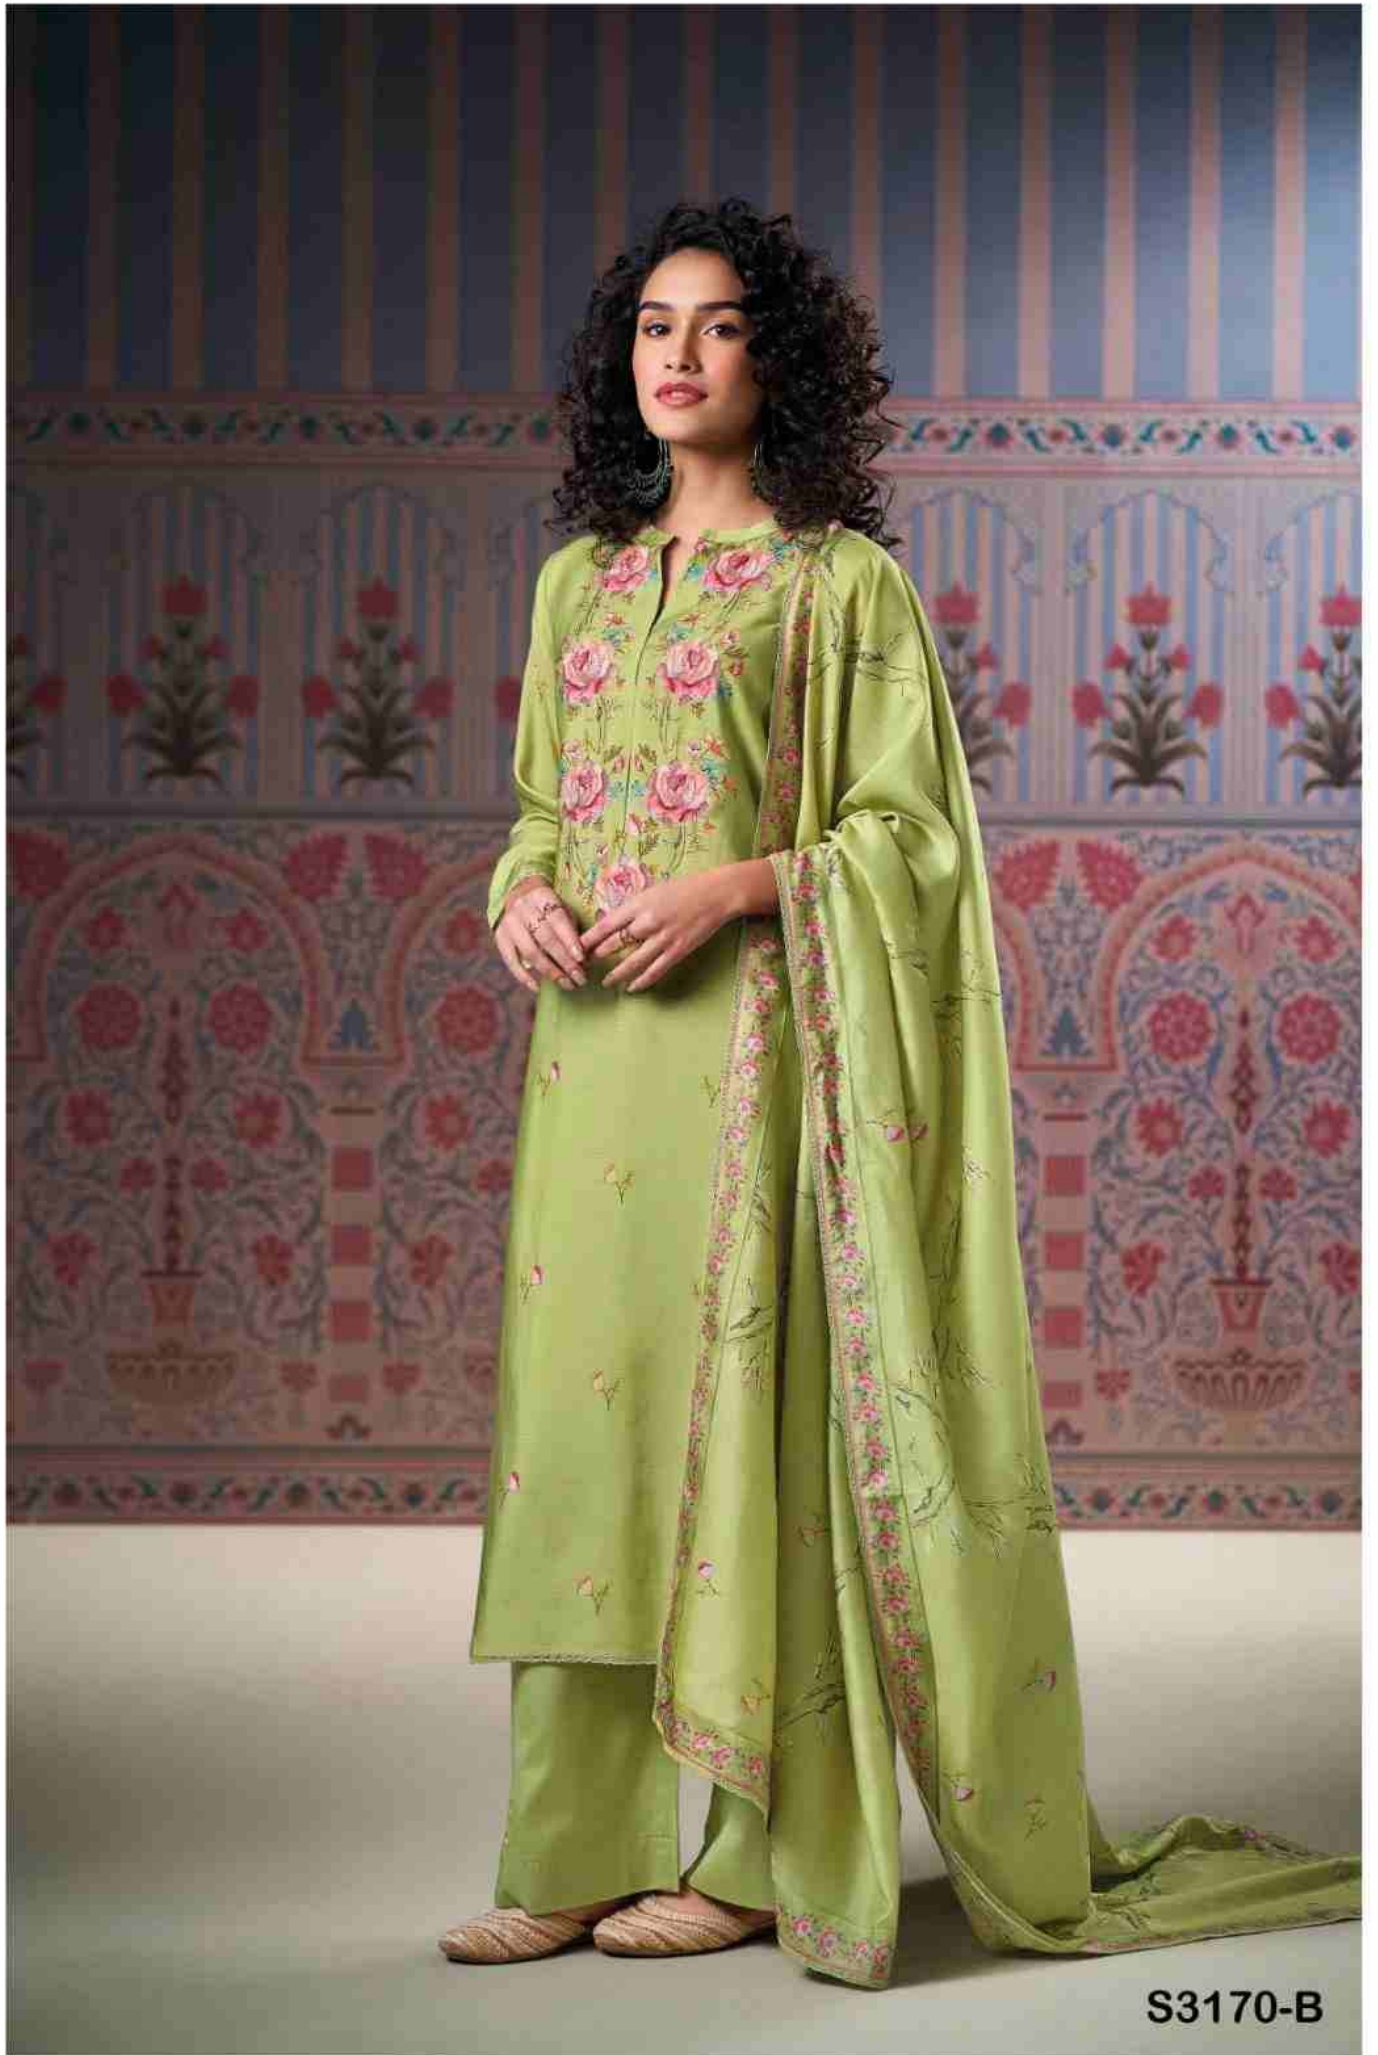

Ganga®
Asima
S3170

S3170-A

S3170-B

S3170-C

S3170-D

S3170-A

S3170-B

S3170-C

S3170-D

Ganga®
Asima
S3170- A/B/C/D

PRODUCT NAME	ASIMA
D.NO.	S3170
DESCRIPTION	<p>TOP PREMIUM PURE BEMBERG SILK PRINTED WITH HAND EMBROIDERY, HAND WORK & CROCHET LACE BORDER.</p> <p>BOTTOM PREMIUM SILK SATIN SOLID COLOR.</p> <p>DUPATTA PREMIUM PURE BEMBERG SILK PRINTED WITH CROCHET LACE.</p>
HSN CODE	540834
WHOLESALE PRICE	2175/- EACH+GST(EXTRA)