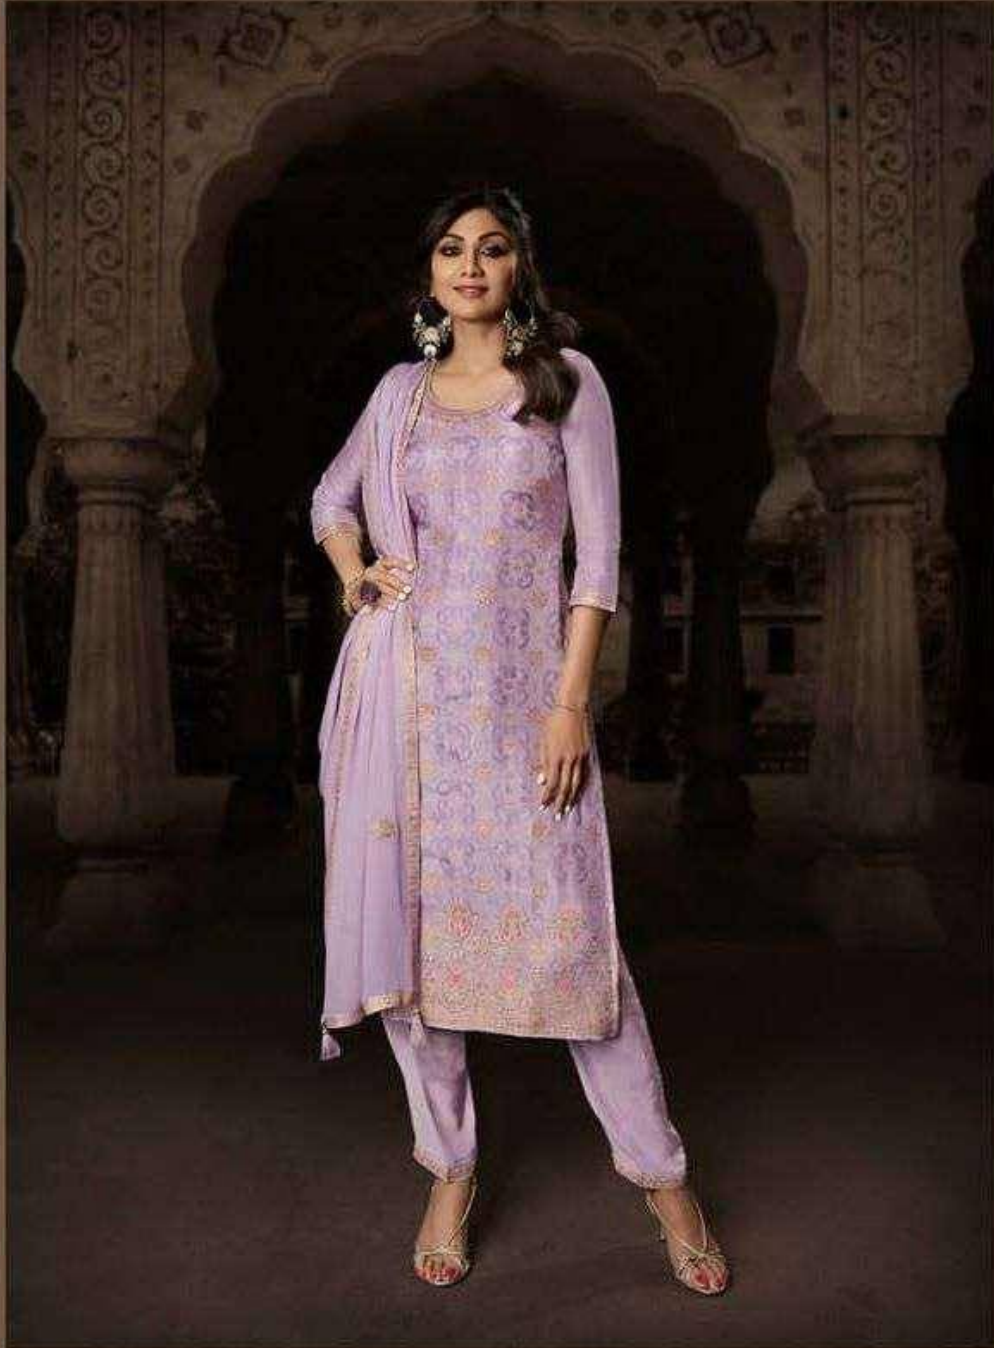

 **VATSAM**
By VIRADI

SHILPA-4

// 691

GRACE AND GRANDEUR

// 693

LITTLE SUNSHINE

// 695
EPTC TALE

// 696

PRESENTING

SHILPA - 4

BY

VATSAM

(A BRAND BY VIRADI)

FABRIC DETAILS

Product Description	SIZE	D.NO	PRICE
: TOP : VISCOSE DOLA JACQUARD WITH MEENA	M,L,XL,XXL,3XL	691	1550/-
	M,L,XL,XXL,3XL	692	1550/-
: BOTTOM : SANTOON	M,L,XL,XXL,3XL	693	1550/-
	M,L,XL,XXL,3XL	694	1550/-
: DUPATTA : CHINON WITH EMBROIDERY	M,L,XL,XXL,3XL	695	1550/-
	M,L,XL,XXL,3XL	696	1550/-