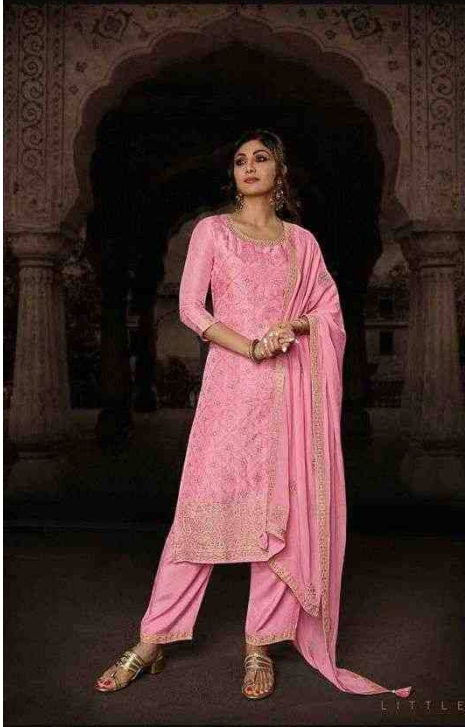

 **VATSAM**
By VIRADI

SHILPA-4

// 691

GRACE AND GRANDEUR

// 693

LITTLE SUNSHINE

// 695
EPTC TALE

// 696

PRESENTING

SHILPA - 4

BY

VATSAM

(A BRAND BY VIRADI)

FABRIC DETAILS

Product Description	SIZE	D.NO	PRICE
: TOP : VISCOSE DOLA JACQUARD WITH MEENA	M,L,XL,XXL,3XL	691	1550/-
	M,L,XL,XXL,3XL	692	1550/-
: BOTTOM : SANTOON	M,L,XL,XXL,3XL	693	1550/-
	M,L,XL,XXL,3XL	694	1550/-
: DUPATTA : CHINON WITH EMBROIDERY	M,L,XL,XXL,3XL	695	1550/-
	M,L,XL,XXL,3XL	696	1550/-