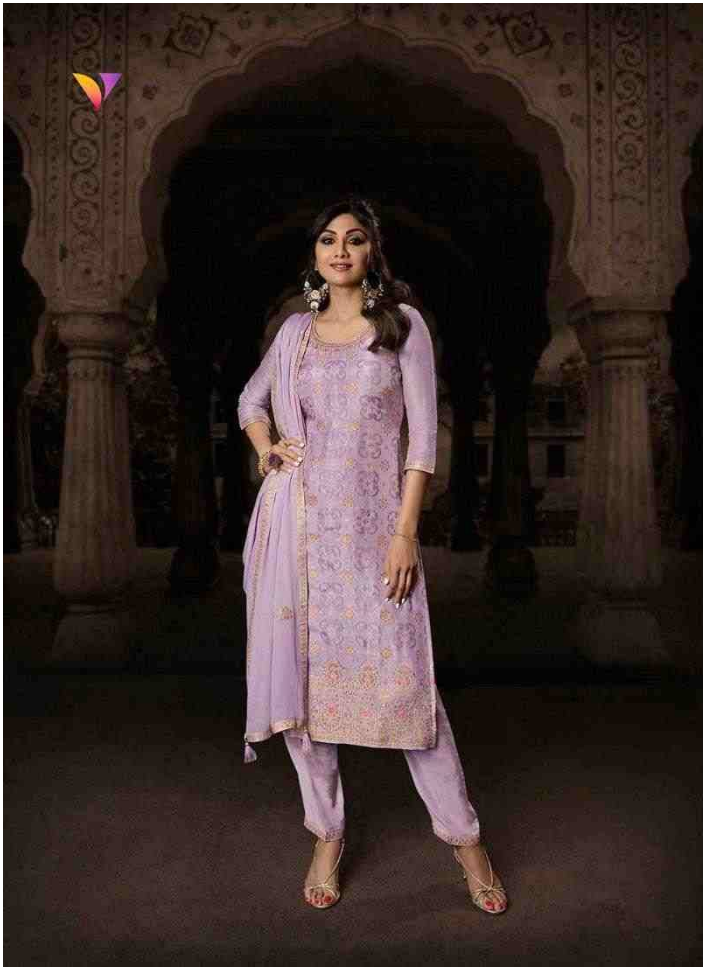

 **VATSAM**
By VIRADI

SHILPA-4

// 691

GRACE AND GRANDEUR

// 693

LITTLE SUNSHINE

// 695
EPTC TALE

// 696

PRESENTING

SHILPA - 4

BY

VATSAM

(A BRAND BY VIRADI)

FABRIC DETAILS

Product Description	SIZE	D.NO	PRICE
: TOP : VISCOSE DOLA JACQUARD WITH MEENA	M,L,XL,XXL,3XL	691	1550/-
	M,L,XL,XXL,3XL	692	1550/-
: BOTTOM : SANTOON	M,L,XL,XXL,3XL	693	1550/-
	M,L,XL,XXL,3XL	694	1550/-
: DUPATTA : CHINON WITH EMBROIDERY	M,L,XL,XXL,3XL	695	1550/-
	M,L,XL,XXL,3XL	696	1550/-