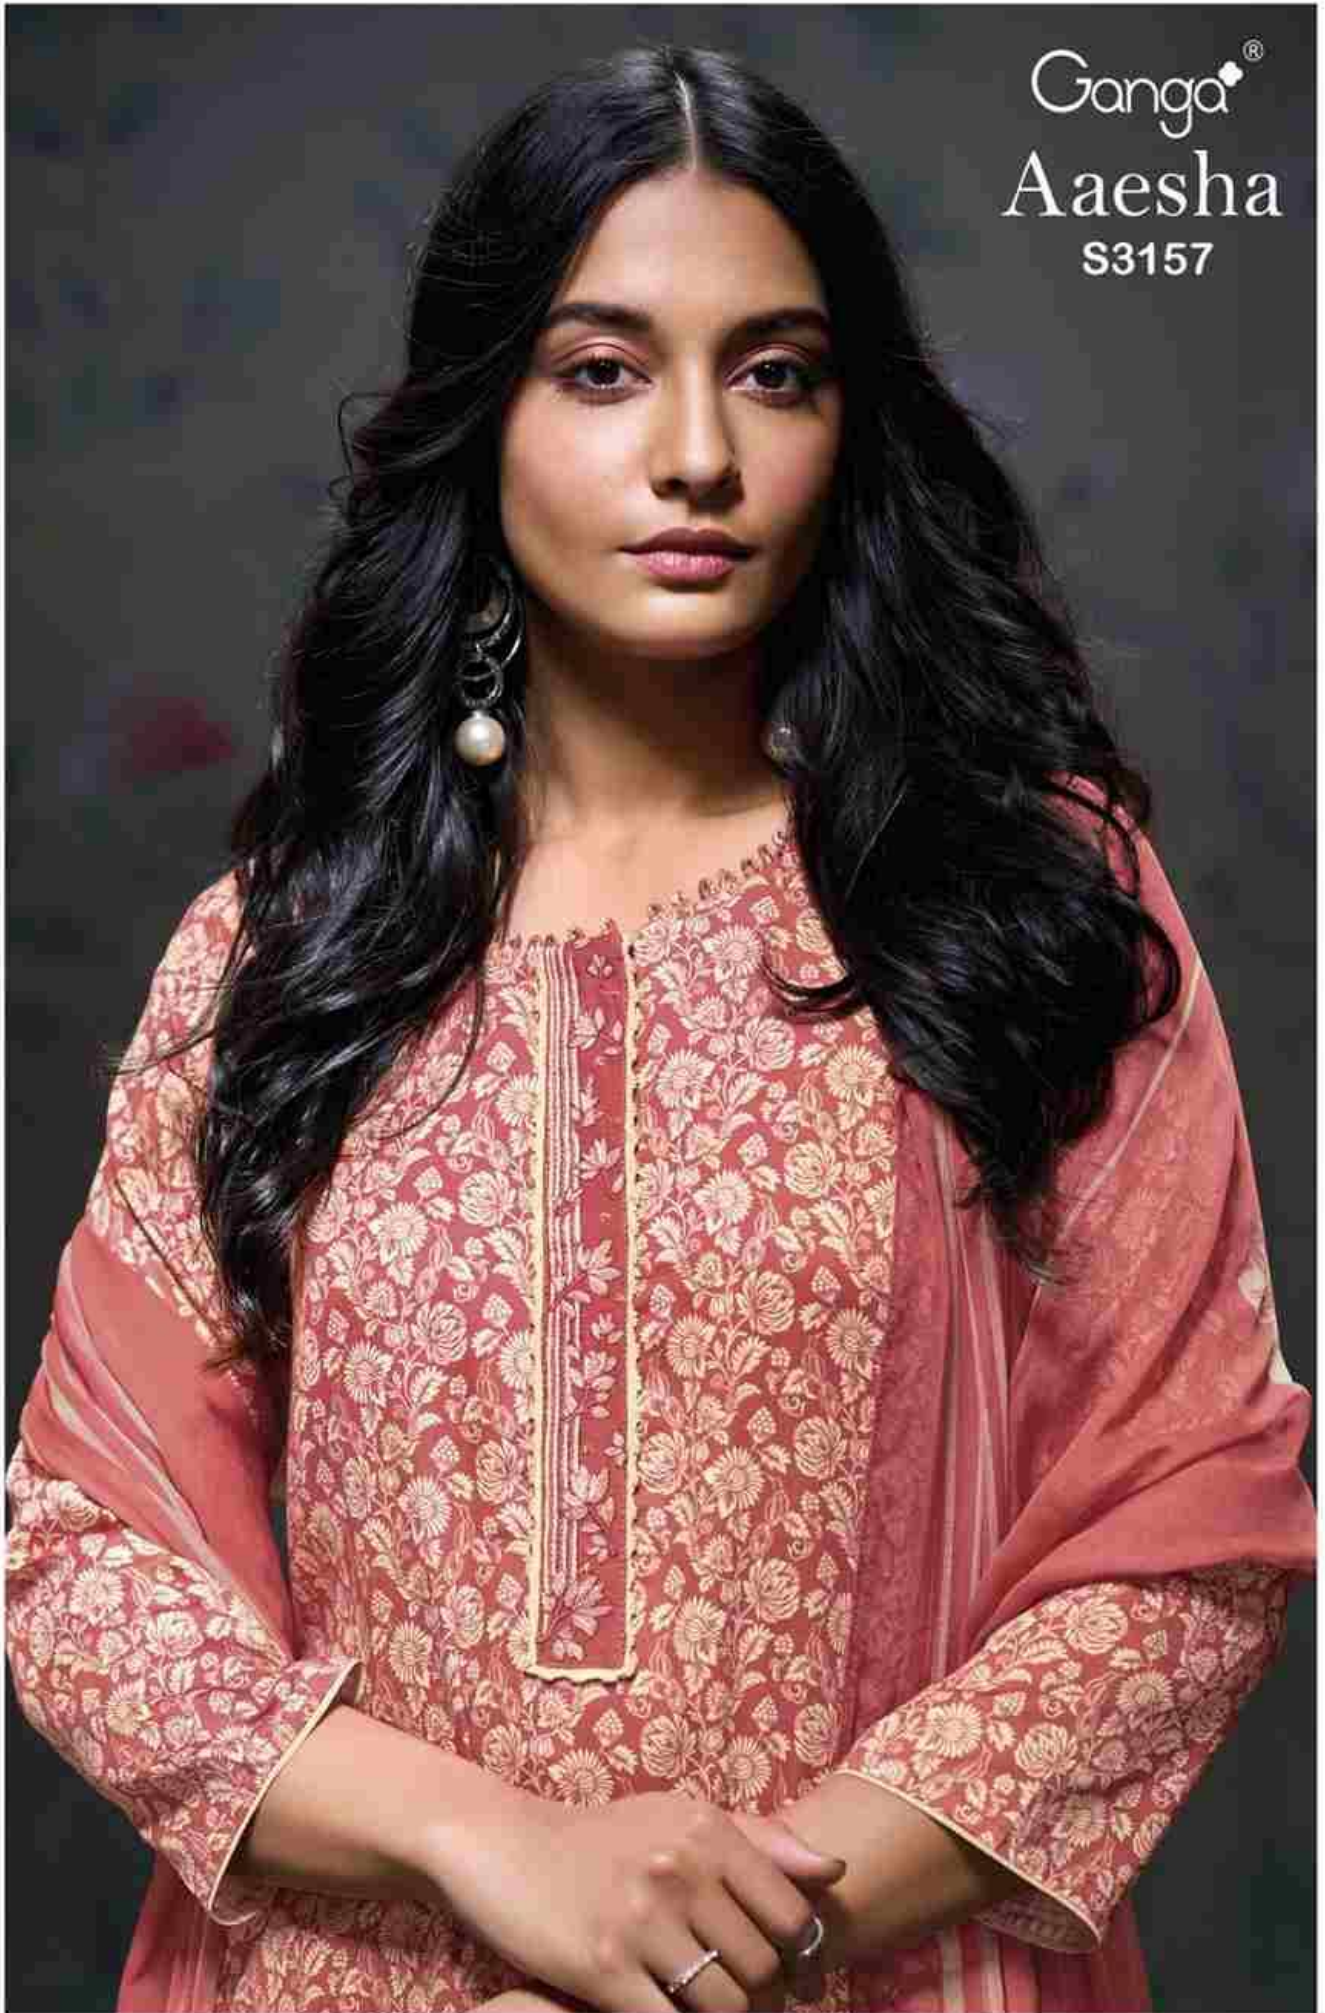

Ganga®  
Aaasha  
S3157

S3157-A

S3157-B

S3157-C

S3157-D

S3157-A

S3157-B

S3157-C

S3157-D

Ganga®  
Aasha  
S3157- A/B/C/D

PRODUCT NAME	<b>AAESHA</b>
D.NO.	S3157
DESCRIPTION	<b>TOP</b> PREMIUM COTTON SATIIN PRINTED WITH EMBROIDERY, HAND WORK AND CROCHET LACE.  <b>BOTTOM</b> PREMIUM COTTON SATIN SOLID COLOR.  <b>DUPATTA</b> PREMIUM PURE CIFFON PRINTED.
HSN CODE	<b>520851</b>
WHOLESALE PRICE	<b>1235/- EACH+GST(EXTRA)</b>