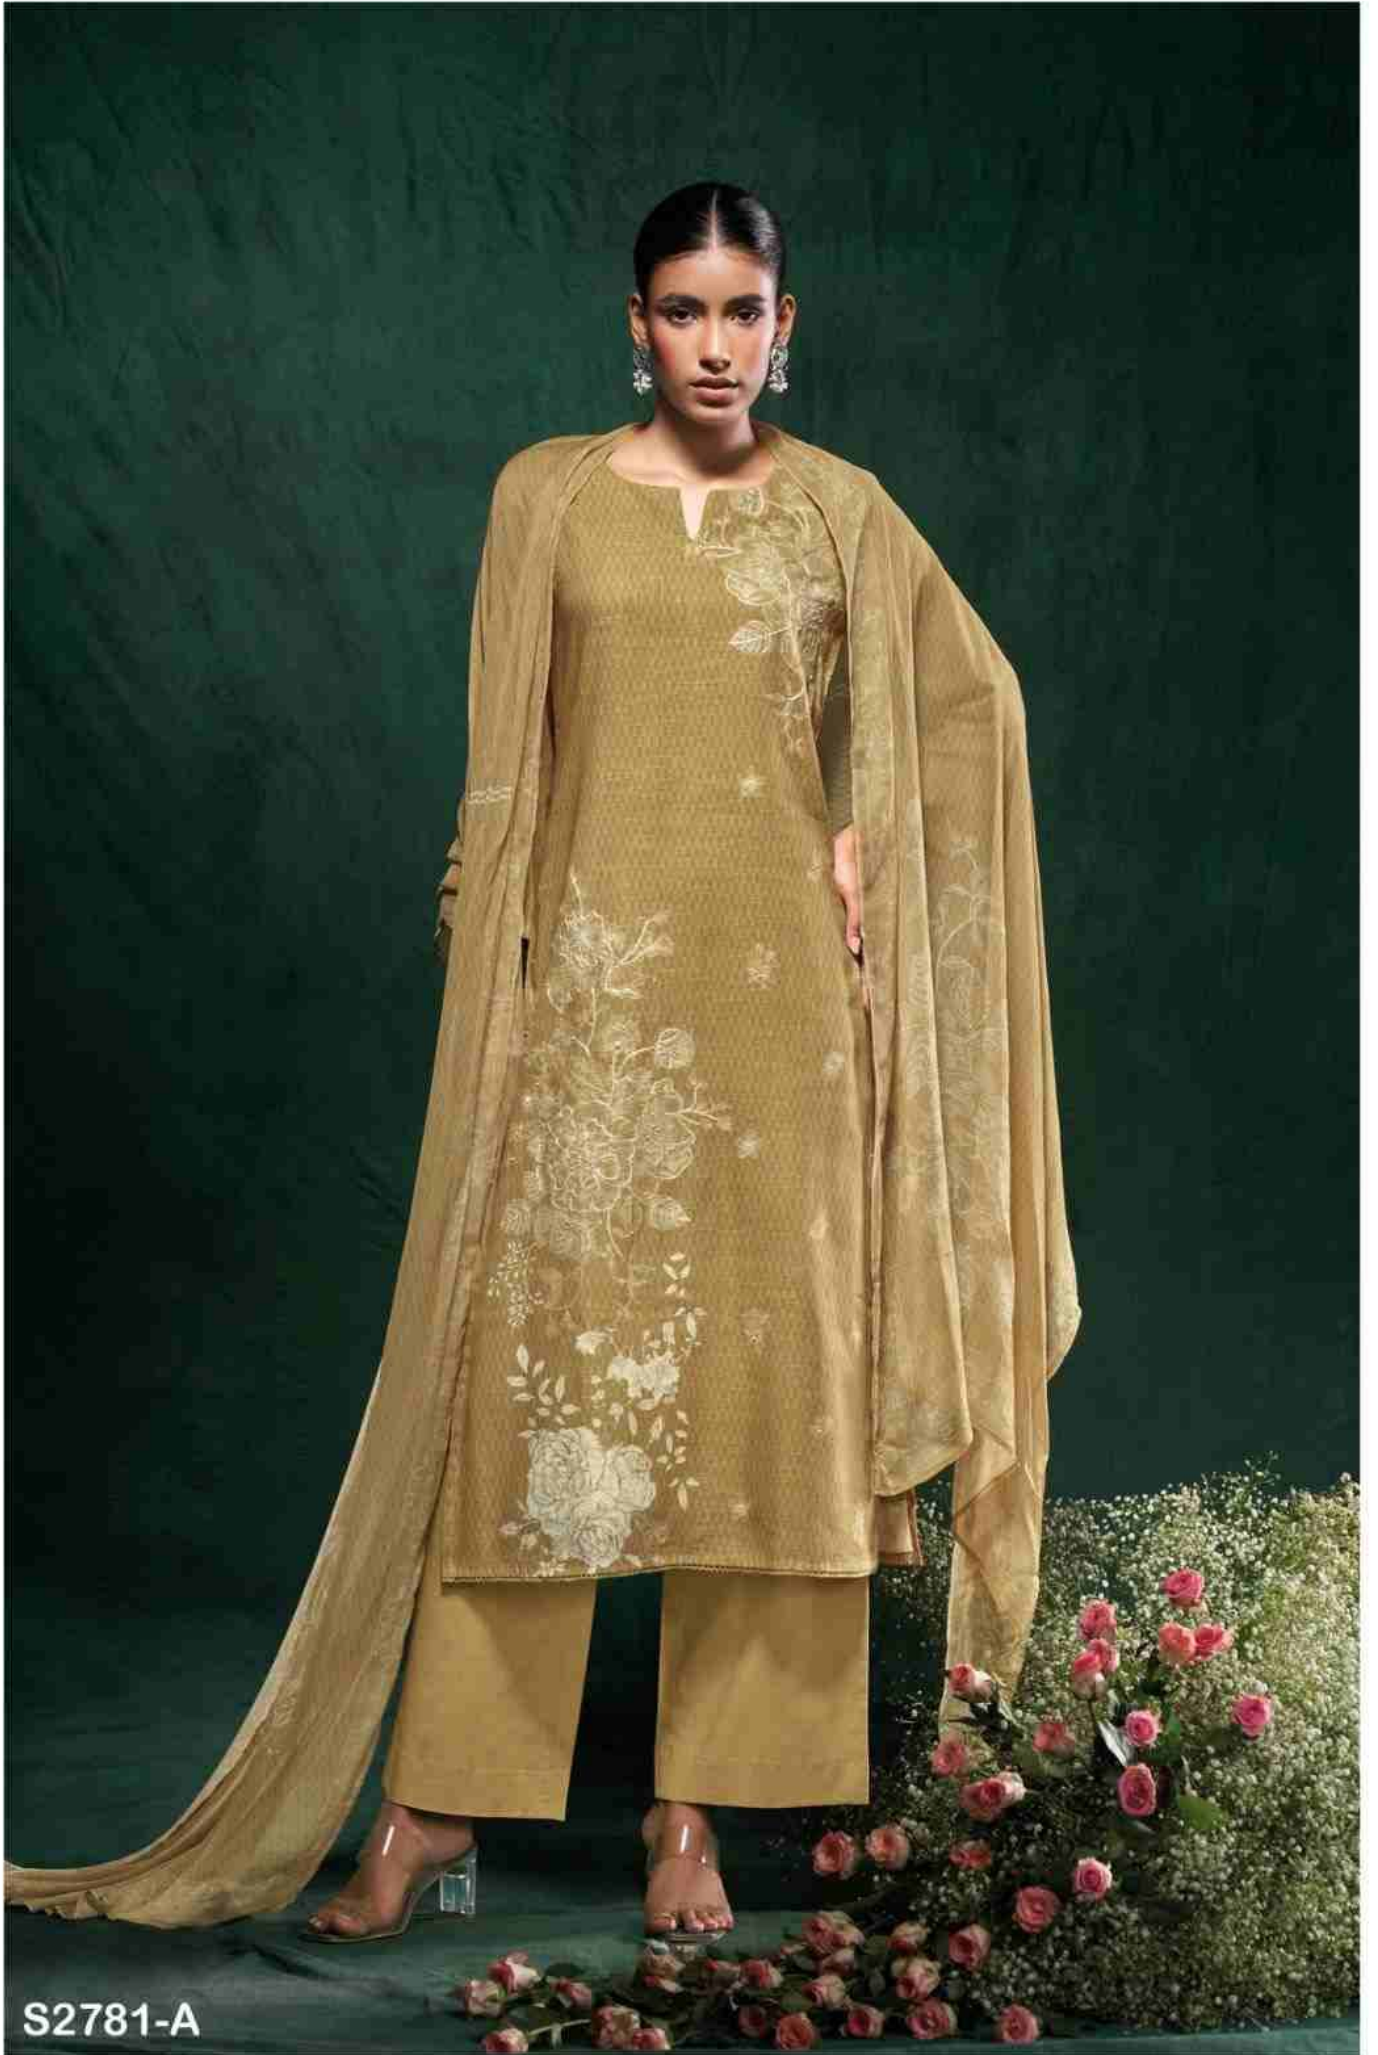

Ganga®
Ishanvi
S2781

S2781-A

S2781-B

S2781-C

S2781-D

S2781-A

S2781-B

S2781-C

S2781-D

Ganga®
Ishanvi
S2781- A/B/C/D

S2781-C

PRODUCT NAME	ISHANVI
D.NO.	S2781
DESCRIPTION	<p>TOP PREMIUM COTTON LINEN PRINTED WITH HAND EMBROIDERY, HAND HAND WORK & CROCHET LACE BORDER.</p> <p>BOTTOM PREMIUM COTTON SOLID COLOR.</p> <p>DUPATTA PREMIUM PURE CIFFON PRINTED.</p>
HSN CODE	520851
WHOLESALE PRICE	1605/- EACH+GST(EXTRA)