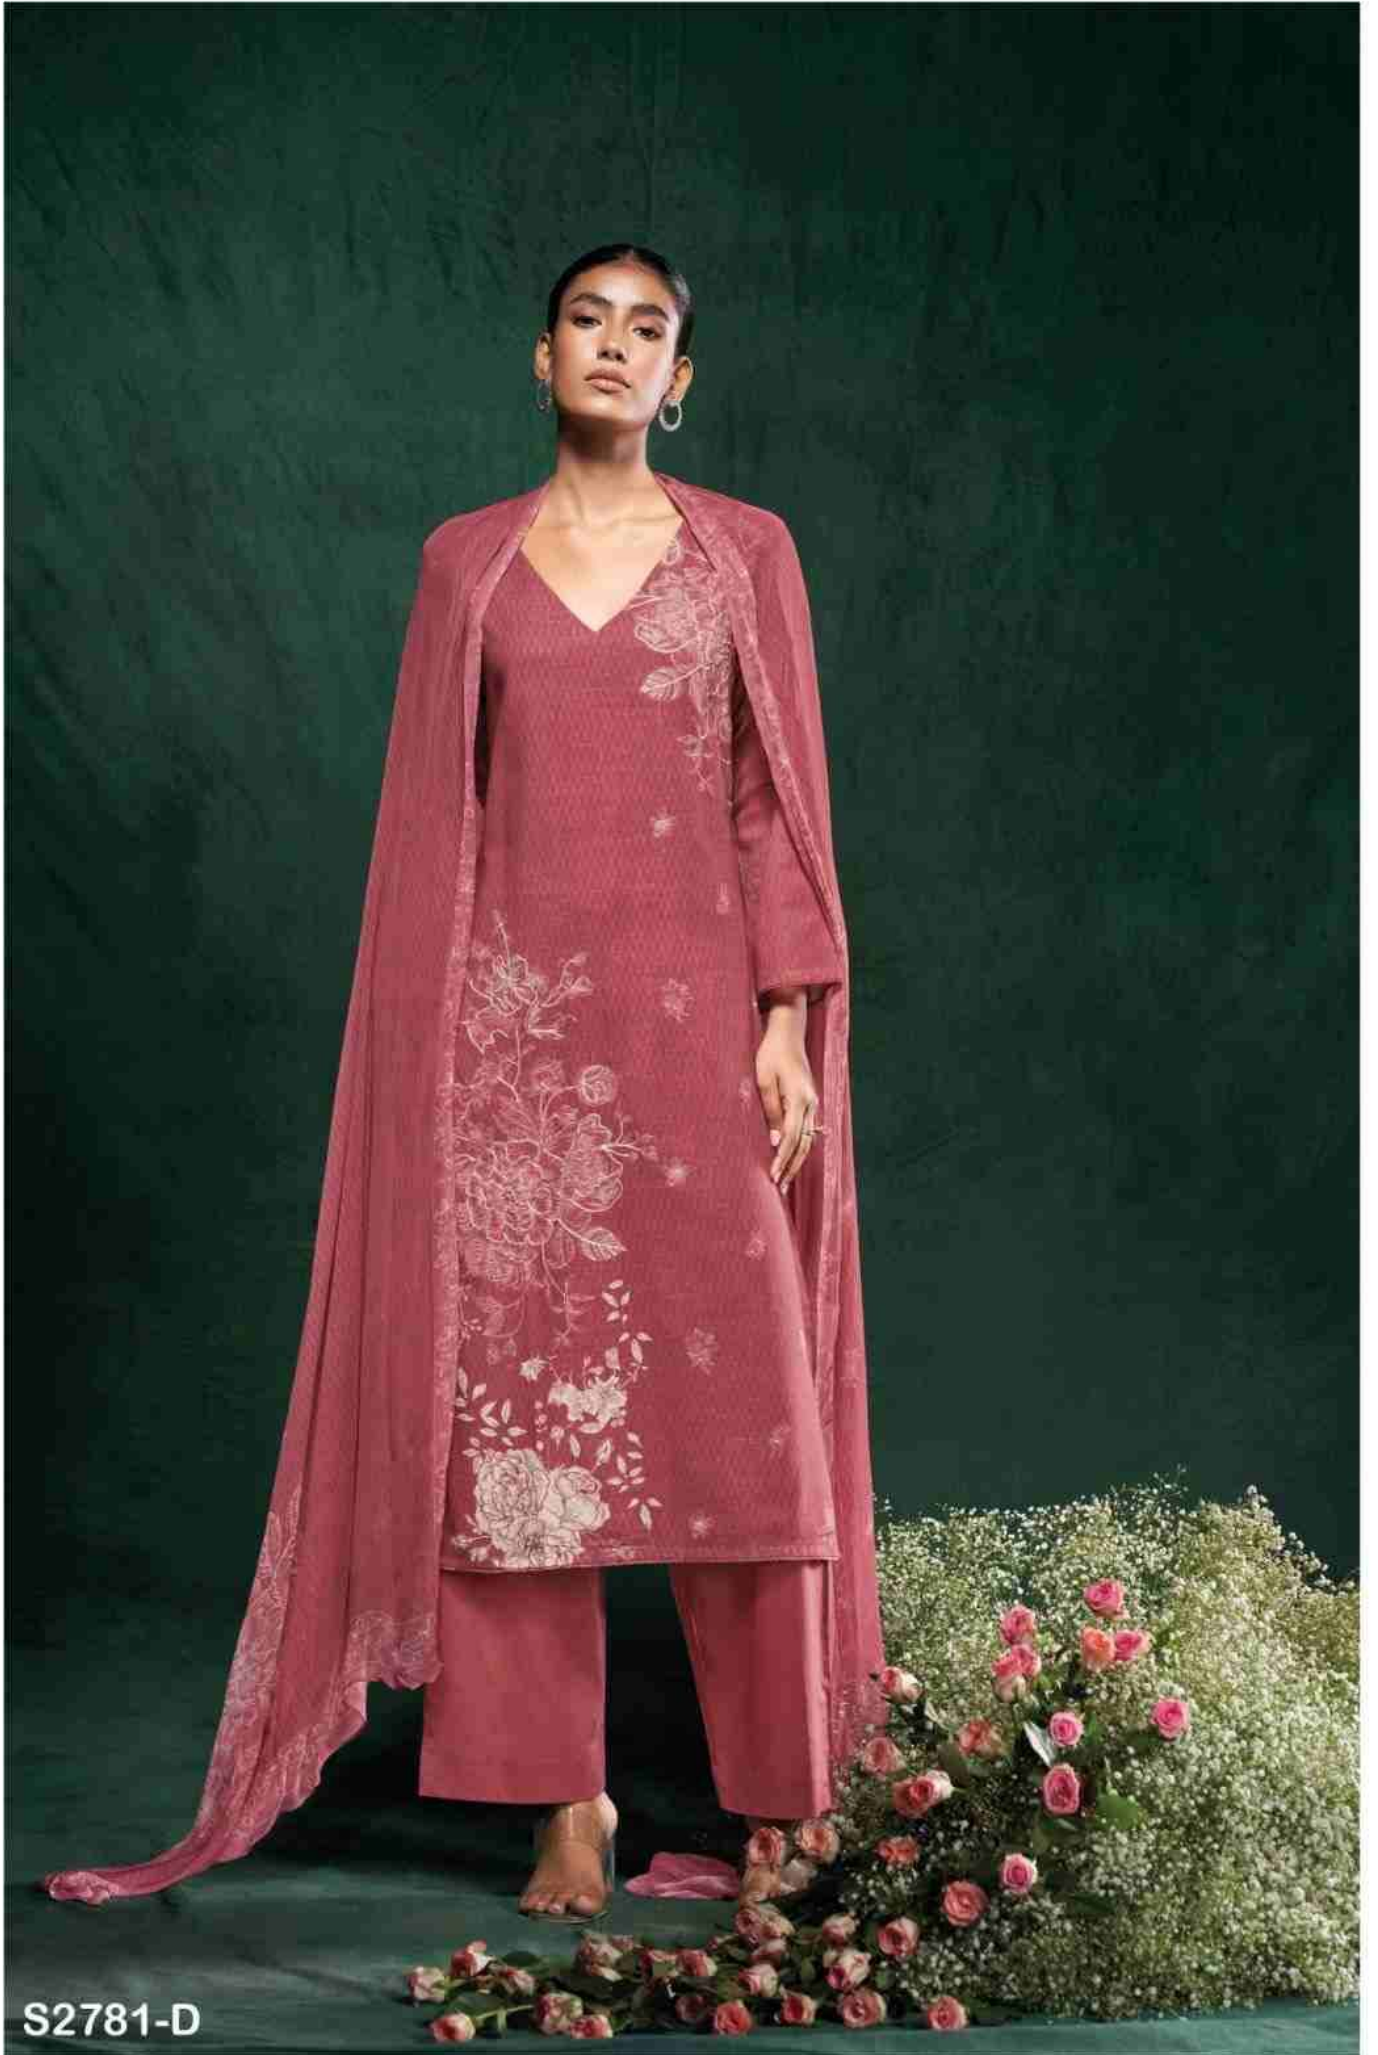

Ganga®
Ishanvi
S2781

S2781-A

S2781-B

S2781-C

S2781-D

S2781-A

S2781-B

S2781-C

S2781-D

Ganga®
Ishanvi
S2781- A/B/C/D

S2781-C

PRODUCT NAME	ISHANVI
D.NO.	S2781
DESCRIPTION	<p>TOP PREMIUM COTTON LINEN PRINTED WITH HAND EMBROIDERY, HAND HAND WORK & CROCHET LACE BORDER.</p> <p>BOTTOM PREMIUM COTTON SOLID COLOR.</p> <p>DUPATTA PREMIUM PURE CIFFON PRINTED.</p>
HSN CODE	520851
WHOLESALE PRICE	1605/- EACH+GST(EXTRA)