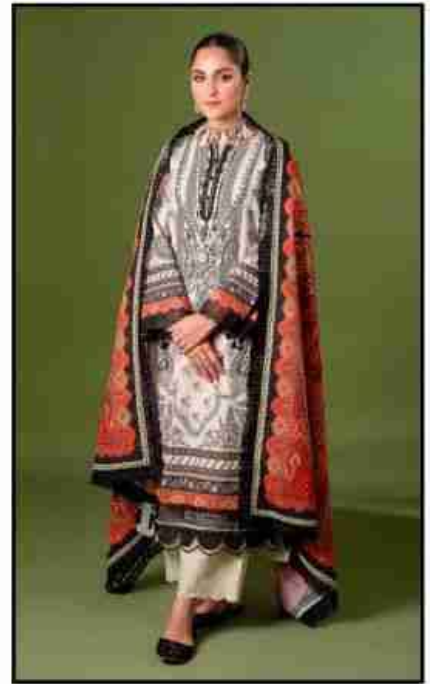

D.NO-2005

M
Mishri[®]
Creation
100 % Cotton Salwar Suits
Flora
EXCLUSIVE LAWN COLLECTION

D.NO-2006

2001

2002

2003

2004

2005