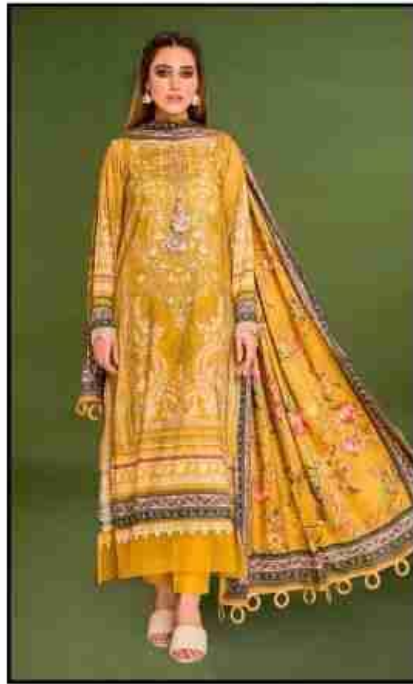

D.NO-2005

M
Mishri[®]
Creation
100 % Cotton Salwar Suits
Flora
EXCLUSIVE LAWN COLLECTION

D.NO-2006

2001

2002

2003

2004

2005