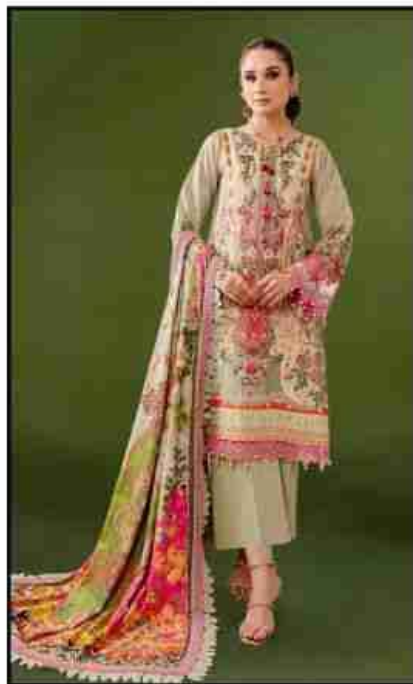

D.NO-2005

M
Mishri[®]
Creation
100 % Cotton Salwar Suits
Flora
EXCLUSIVE LAWN COLLECTION

D.NO-2006

2001

2002

2003

2004

2005