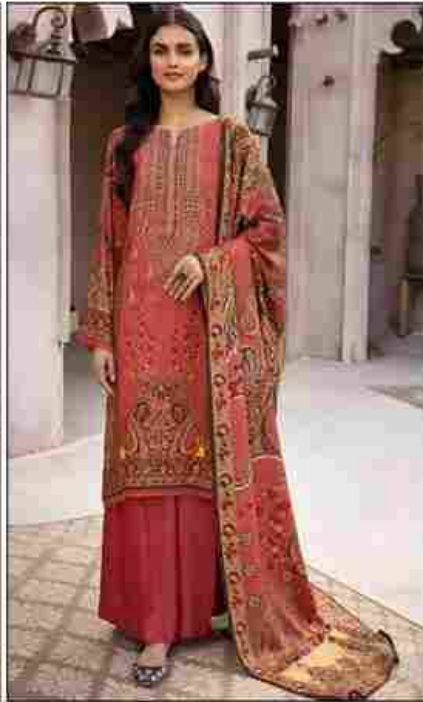

6002

M
Mishri®
Creation
100 % Cotton Salwar Suits

گل باگ
GULBAGH -6
Luxury Lawn Collection