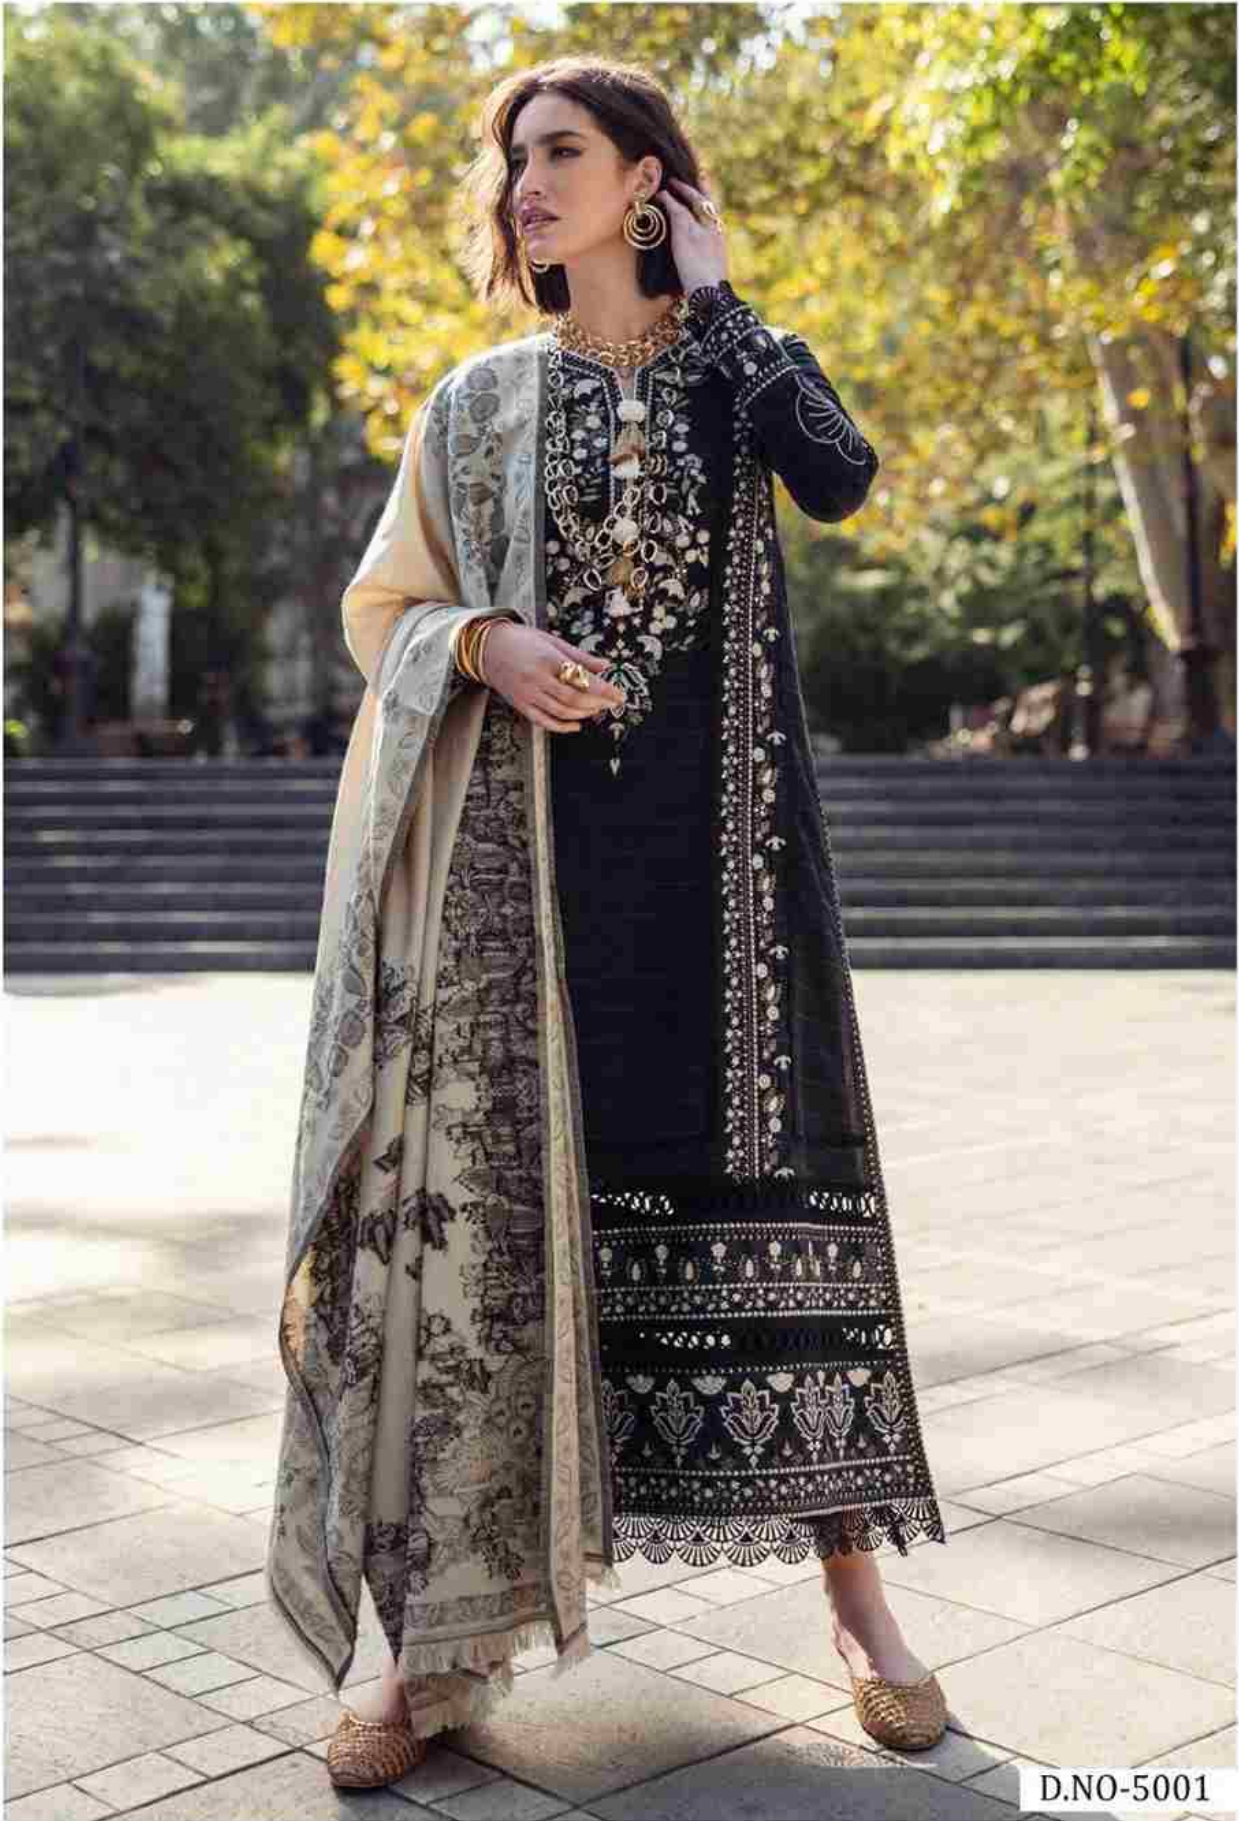

منزلج
MIZAJ

कुर्बत

100% COTTON

قربت

Qurbat

VOL-05

Heavy Cotton Luxury Collection.

D.NO-5001