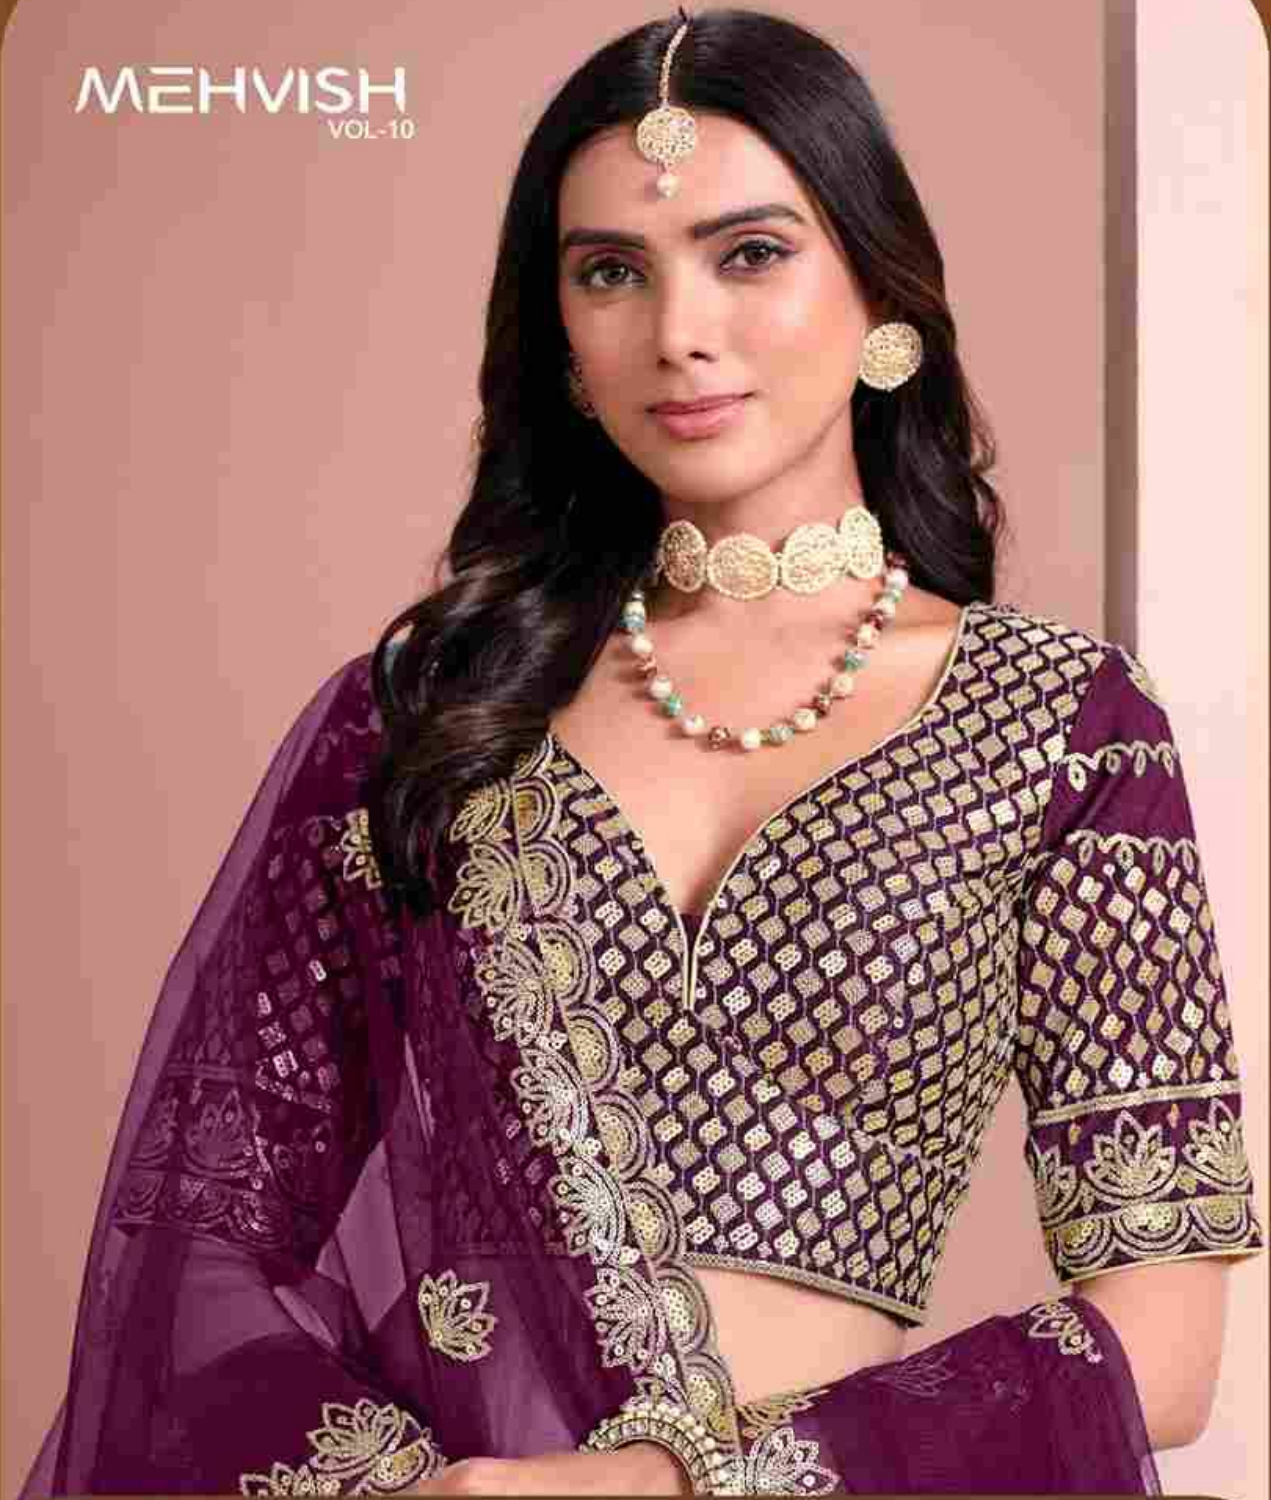

D.NO.1004

MEHVISH  
VOL-10

D NO	PRICE	CHOLI/LEHENGA	DUPPATTA
1001	2695	ART SILK	NET
1002	2695	ART SILK	NET
1003	2695	ART SILK	NET
1004	2695	ART SILK	NET
TOTAL PCS - 4		SET PRICE -10,780/-	