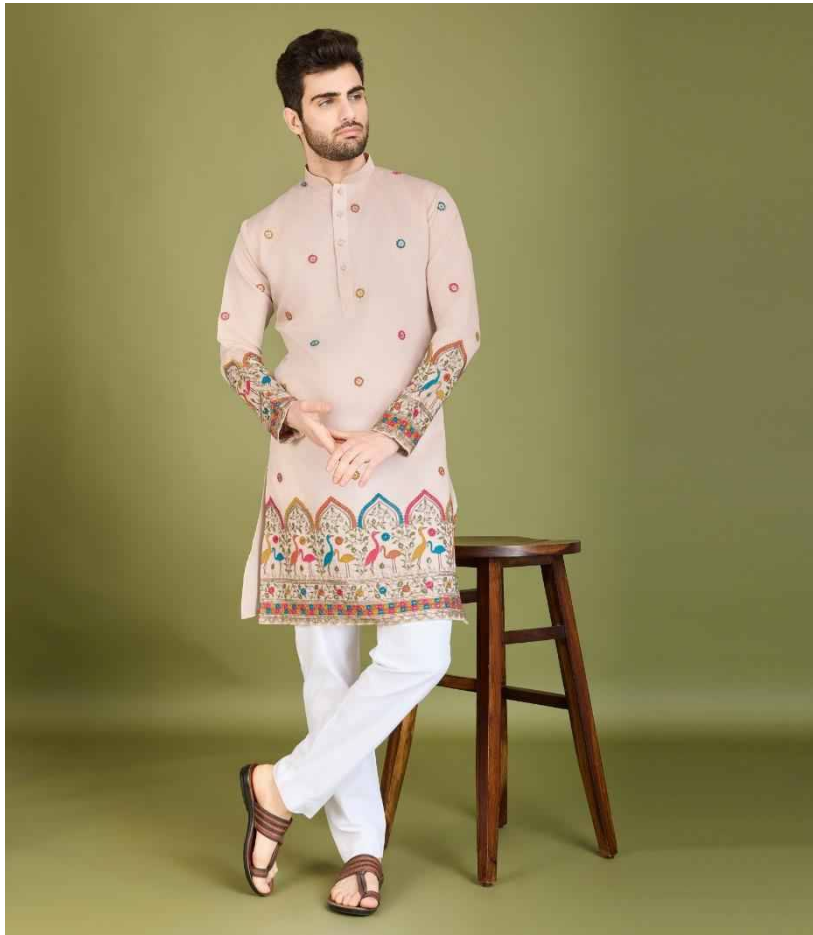

शिववस्तु

SANSKRUTI STYLES  
EMBROIDERED KURTA

शुभवस्तु

61051

शुभवस्त्र

61052

61053

शुभकला

61054

SANSKRUTI STYLES  
EMBROIDERED KURTA

शुभचक्र

61051

61052

61053

61054

SANSKRUTI STYLES

EMBROIDERED KURTA

Design NO. (SKU)	Kurta Color	Kurta Fabric	Type READY TO WEAR SIZE				KURTA MEASUREMENT GARMENT CHEST				KURTA MEASUREMENT TOP LENGTH				Kurta Work	Weight
			M	L	XL	XXL	M	L	XL	XXL	M	L	XL	XXL		
			(38)	(40)	(42)	(44)	(38)	(40)	(42)	(44)	(38)	(40)	(42)	(44)		
61051	Black	Viscose Silk	M (38)	L (40)	XL (42)	XXL (44)	42	44	46	48	39	39	40	40	Thread & Sequence Embroidered Work	1 KG
61052	Ivory	Viscose Silk	M (38)	L (40)	XL (42)	XXL (44)	42	44	46	48	39	39	40	40	Thread & Sequence Embroidered Work	1 KG
61053	Black	Viscose Silk	M (38)	L (40)	XL (42)	XXL (44)	42	44	46	48	39	39	40	40	Thread & Sequence Embroidered Work	1 KG
61054	Ivory	Viscose Silk	M (38)	L (40)	XL (42)	XXL (44)	42	44	46	48	39	39	40	40	Thread & Sequence Embroidered Work	1 KG