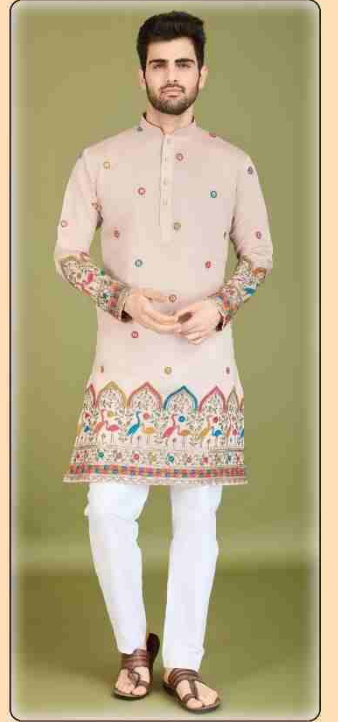

शिववस्तु

SANSKRUTI STYLES  
EMBROIDERED KURTA

शुभवस्तु

61051

शुभवस्त्र

61052

61053

शुभवस्तु

61054

SANSKRUTI STYLES  
EMBROIDERED KURTA

शिववस्त्रु

61051

61052

61053

61054

SANSKRUTI STYLES

EMBROIDERED KURTA

Design NO. (SKU)	Kurta Color	Kurta Fabric	Type READY TO WEAR SIZE				KURTA MEASUREMENT GARMENT CHEST				KURTA MEASUREMENT TOP LENGTH				Kurta Work	Weight
			M	L	XL	XXL	M	L	XL	XXL	M	L	XL	XXL		
			(38)	(40)	(42)	(44)	(38)	(40)	(42)	(44)	(38)	(40)	(42)	(44)		
61051	Black	Viscose Silk	M (38)	L (40)	XL (42)	XXL (44)	42	44	46	48	39	39	40	40	Thread & Sequence Embroidered Work	1 KG
61052	Ivory	Viscose Silk	M (38)	L (40)	XL (42)	XXL (44)	42	44	46	48	39	39	40	40	Thread & Sequence Embroidered Work	1 KG
61053	Black	Viscose Silk	M (38)	L (40)	XL (42)	XXL (44)	42	44	46	48	39	39	40	40	Thread & Sequence Embroidered Work	1 KG
61054	Ivory	Viscose Silk	M (38)	L (40)	XL (42)	XXL (44)	42	44	46	48	39	39	40	40	Thread & Sequence Embroidered Work	1 KG