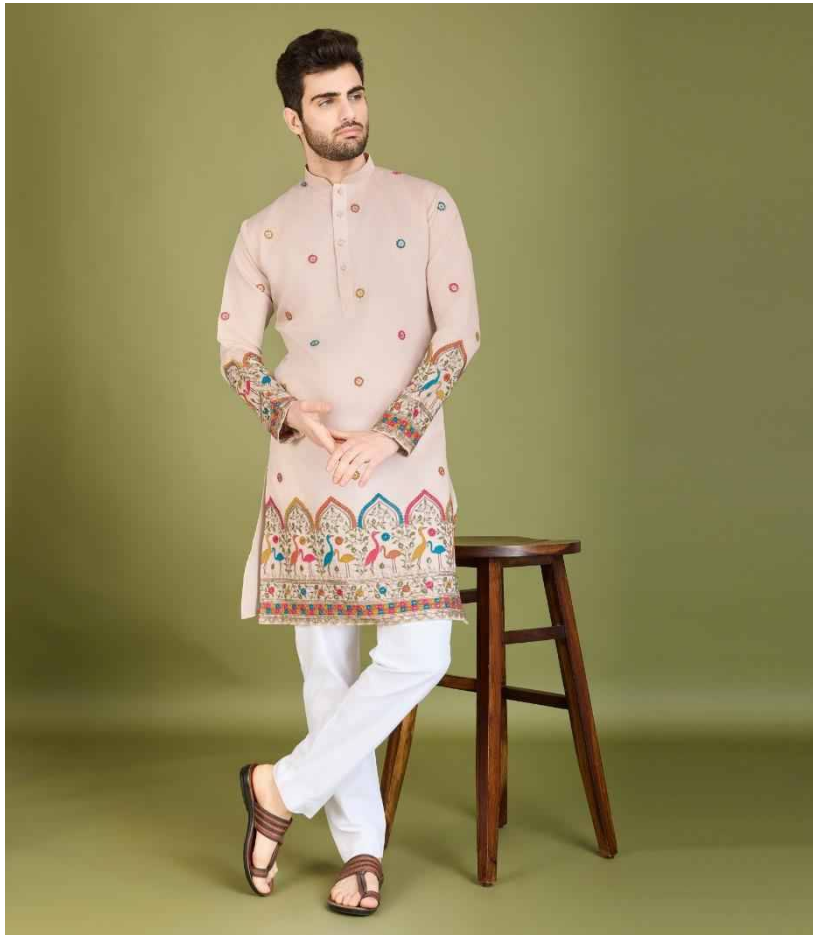

शिववस्तु

SANSKRUTI STYLES  
EMBROIDERED KURTA

शुभवस्तु

61051

शुभवस्त्र

61052

61053

शुभवस्तु

61054

SANSKRUTI STYLES  
EMBROIDERED KURTA

शिववस्त्रु

61051

61052

61053

61054

SANSKRUTI STYLES

EMBROIDERED KURTA

Design NO. (SKU)	Kurta Color	Kurta Fabric	Type READY TO WEAR SIZE				KURTA MEASUREMENT GARMENT CHEST				KURTA MEASUREMENT TOP LENGTH				Kurta Work	Weight
			M	L	XL	XXL	M	L	XL	XXL	M	L	XL	XXL		
			(38)	(40)	(42)	(44)	(38)	(40)	(42)	(44)	(38)	(40)	(42)	(44)		
61051	Black	Viscose Silk	M (38)	L (40)	XL (42)	XXL (44)	42	44	46	48	39	39	40	40	Thread & Sequence Embroidered Work	1 KG
61052	Ivory	Viscose Silk	M (38)	L (40)	XL (42)	XXL (44)	42	44	46	48	39	39	40	40	Thread & Sequence Embroidered Work	1 KG
61053	Black	Viscose Silk	M (38)	L (40)	XL (42)	XXL (44)	42	44	46	48	39	39	40	40	Thread & Sequence Embroidered Work	1 KG
61054	Ivory	Viscose Silk	M (38)	L (40)	XL (42)	XXL (44)	42	44	46	48	39	39	40	40	Thread & Sequence Embroidered Work	1 KG