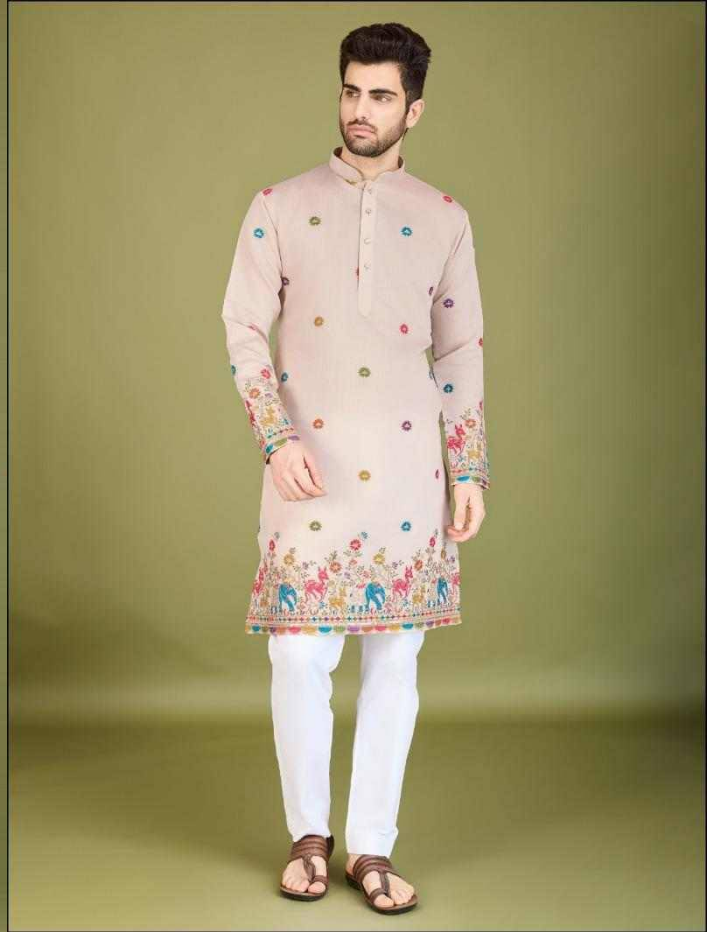

शिववस्तु

SANSKRUTI STYLES  
EMBROIDERED KURTA

शुभवस्तु

61051

शुभवस्त्र

61052

61053

शुभवस्तु

61054

SANSKRUTI STYLES  
EMBROIDERED KURTA

शिववस्त्रु

61051

61052

61053

61054

SANSKRUTI STYLES

EMBROIDERED KURTA

Design NO. (SKU)	Kurta Color	Kurta Fabric	Type READY TO WEAR SIZE				KURTA MEASUREMENT GARMENT CHEST				KURTA MEASUREMENT TOP LENGTH				Kurta Work	Weight
			M	L	XL	XXL	M	L	XL	XXL	M	L	XL	XXL		
			(38)	(40)	(42)	(44)	(38)	(40)	(42)	(44)	(38)	(40)	(42)	(44)		
61051	Black	Viscose Silk	M (38)	L (40)	XL (42)	XXL (44)	42	44	46	48	39	39	40	40	Thread & Sequence Embroidered Work	1 KG
61052	Ivory	Viscose Silk	M (38)	L (40)	XL (42)	XXL (44)	42	44	46	48	39	39	40	40	Thread & Sequence Embroidered Work	1 KG
61053	Black	Viscose Silk	M (38)	L (40)	XL (42)	XXL (44)	42	44	46	48	39	39	40	40	Thread & Sequence Embroidered Work	1 KG
61054	Ivory	Viscose Silk	M (38)	L (40)	XL (42)	XXL (44)	42	44	46	48	39	39	40	40	Thread & Sequence Embroidered Work	1 KG