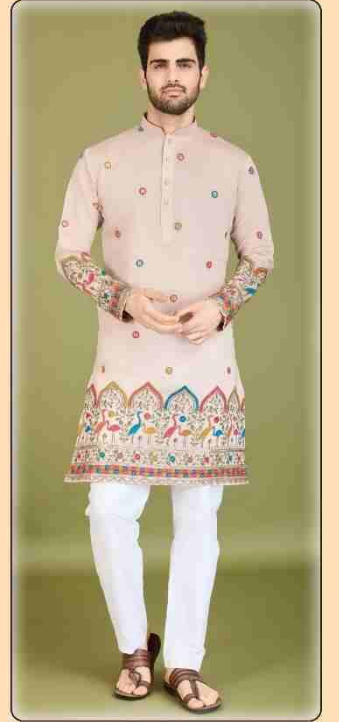

शिववस्तु

SANSKRUTI STYLES  
EMBROIDERED KURTA

शुभवस्तु

61051

शुभवस्त्र

61052

61053

शुभकला

61054

SANSKRUTI STYLES  
EMBROIDERED KURTA

शुभचक्र

61051

61052

61053

61054

SANSKRUTI STYLES

EMBROIDERED KURTA

Design NO. (SKU)	Kurta Color	Kurta Fabric	Type READY TO WEAR SIZE				KURTA MEASUREMENT GARMENT CHEST				KURTA MEASUREMENT TOP LENGTH				Kurta Work	Weight
			M	L	XL	XXL	M	L	XL	XXL	M	L	XL	XXL		
			(38)	(40)	(42)	(44)	(38)	(40)	(42)	(44)	(38)	(40)	(42)	(44)		
61051	Black	Viscose Silk	M (38)	L (40)	XL (42)	XXL (44)	42	44	46	48	39	39	40	40	Thread & Sequence Embroidered Work	1 KG
61052	Ivory	Viscose Silk	M (38)	L (40)	XL (42)	XXL (44)	42	44	46	48	39	39	40	40	Thread & Sequence Embroidered Work	1 KG
61053	Black	Viscose Silk	M (38)	L (40)	XL (42)	XXL (44)	42	44	46	48	39	39	40	40	Thread & Sequence Embroidered Work	1 KG
61054	Ivory	Viscose Silk	M (38)	L (40)	XL (42)	XXL (44)	42	44	46	48	39	39	40	40	Thread & Sequence Embroidered Work	1 KG