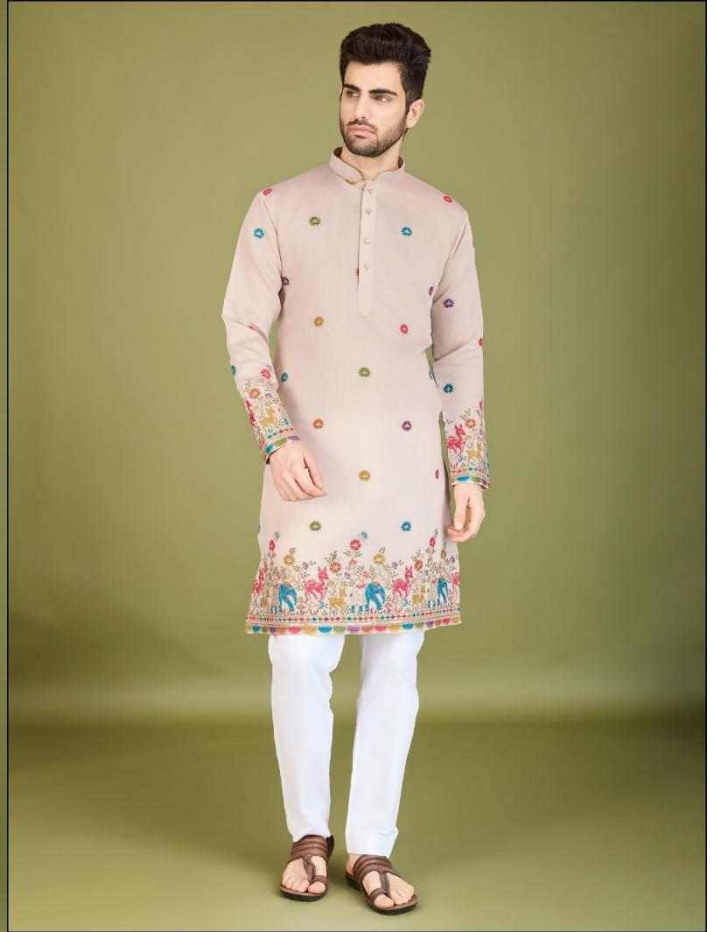

शिववस्तु

SANSKRUTI STYLES  
EMBROIDERED KURTA

शुभवस्तु

61051

शुभवस्त्र

61052

61053

शुभकला

61054

SANSKRUTI STYLES  
EMBROIDERED KURTA

शुभचक्र

61051

61052

61053

61054

SANSKRUTI STYLES

EMBROIDERED KURTA

Design NO. (SKU)	Kurta Color	Kurta Fabric	Type READY TO WEAR SIZE				KURTA MEASUREMENT GARMENT CHEST				KURTA MEASUREMENT TOP LENGTH				Kurta Work	Weight
			M	L	XL	XXL	M	L	XL	XXL	M	L	XL	XXL		
			(38)	(40)	(42)	(44)	(38)	(40)	(42)	(44)	(38)	(40)	(42)	(44)		
61051	Black	Viscose Silk	M (38)	L (40)	XL (42)	XXL (44)	42	44	46	48	39	39	40	40	Thread & Sequence Embroidered Work	1 KG
61052	Ivory	Viscose Silk	M (38)	L (40)	XL (42)	XXL (44)	42	44	46	48	39	39	40	40	Thread & Sequence Embroidered Work	1 KG
61053	Black	Viscose Silk	M (38)	L (40)	XL (42)	XXL (44)	42	44	46	48	39	39	40	40	Thread & Sequence Embroidered Work	1 KG
61054	Ivory	Viscose Silk	M (38)	L (40)	XL (42)	XXL (44)	42	44	46	48	39	39	40	40	Thread & Sequence Embroidered Work	1 KG