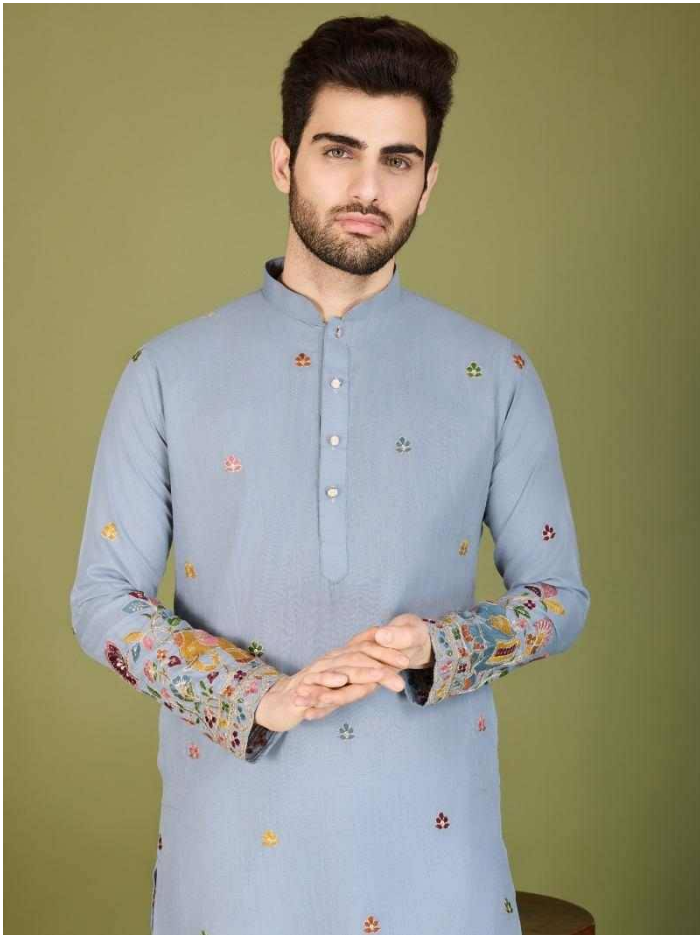

शिवरत्न

VASTRA VOGUE

EMBROIDERED KURTA

शुभवस्त्र

61091

61092

61093

शुभचक्र

61094

61095

61091

61092

61093

61094

61095

VASTRA VOGUE

EMBROIDERED KURTA

Design NO. (SKU)	Kurta Color	Kurta Fabric	Type READY TO WEAR SIZE				KURTA MEASUREMENT GARMENT CHEST				KURTA MEASUREMENT TOP LENGTH				Kurta Work	Weight
			M	L	XL	XXL	M	L	XL	XXL	M	L	XL	XXL		
			(38)	(40)	(42)	(44)	(38)	(40)	(42)	(44)	(38)	(40)	(42)	(44)		
61091	White	Cotton	M (38)	L (40)	XL (42)	XXL (44)	42	44	46	48	39	39	40	40	Thread & Sequence Embroidered Work	1 KG
61092	Black	Cotton	M (38)	L (40)	XL (42)	XXL (44)	42	44	46	48	39	39	40	40	Thread & Sequence Embroidered Work	1 KG
61093	Ivery	Cotton	M (38)	L (40)	XL (42)	XXL (44)	42	44	46	48	39	39	40	40	Thread & Sequence Embroidered Work	1 KG
61094	Sky	Cotton	M (38)	L (40)	XL (42)	XXL (44)	42	44	46	48	39	39	40	40	Thread & Sequence Embroidered Work	1 KG
61095	Yellow	Cotton	M (38)	L (40)	XL (42)	XXL (44)	42	44	46	48	39	39	40	40	Thread & Sequence Embroidered Work	1 KG