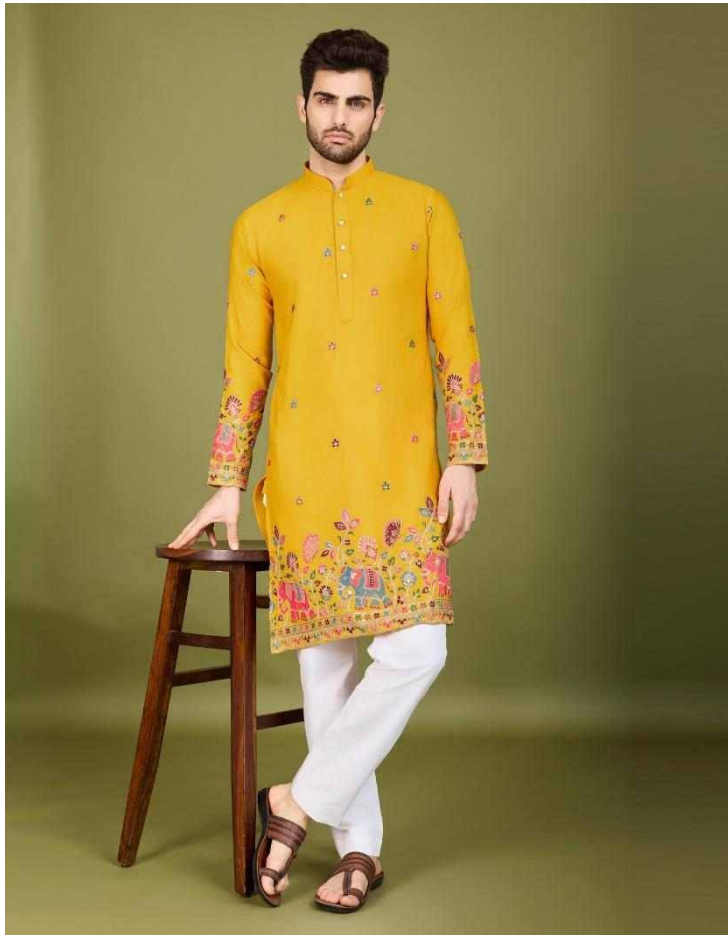

शिवरत्न

VASTRA VOGUE

EMBROIDERED KURTA

शुभवस्त्र

61091

61092

61093

शुभचक्र

61094

61095

61091

61092

61093

61094

61095

VASTRA VOGUE

EMBROIDERED KURTA

Design NO. (SKU)	Kurta Color	Kurta Fabric	Type READY TO WEAR SIZE				KURTA MEASUREMENT GARMENT CHEST				KURTA MEASUREMENT TOP LENGTH				Kurta Work	Weight
			M	L	XL	XXL	M	L	XL	XXL	M	L	XL	XXL		
			(38)	(40)	(42)	(44)	(38)	(40)	(42)	(44)	(38)	(40)	(42)	(44)		
61091	White	Cotton	M (38)	L (40)	XL (42)	XXL (44)	42	44	46	48	39	39	40	40	Thread & Sequence Embroidered Work	1 KG
61092	Black	Cotton	M (38)	L (40)	XL (42)	XXL (44)	42	44	46	48	39	39	40	40	Thread & Sequence Embroidered Work	1 KG
61093	Ivery	Cotton	M (38)	L (40)	XL (42)	XXL (44)	42	44	46	48	39	39	40	40	Thread & Sequence Embroidered Work	1 KG
61094	Sky	Cotton	M (38)	L (40)	XL (42)	XXL (44)	42	44	46	48	39	39	40	40	Thread & Sequence Embroidered Work	1 KG
61095	Yellow	Cotton	M (38)	L (40)	XL (42)	XXL (44)	42	44	46	48	39	39	40	40	Thread & Sequence Embroidered Work	1 KG