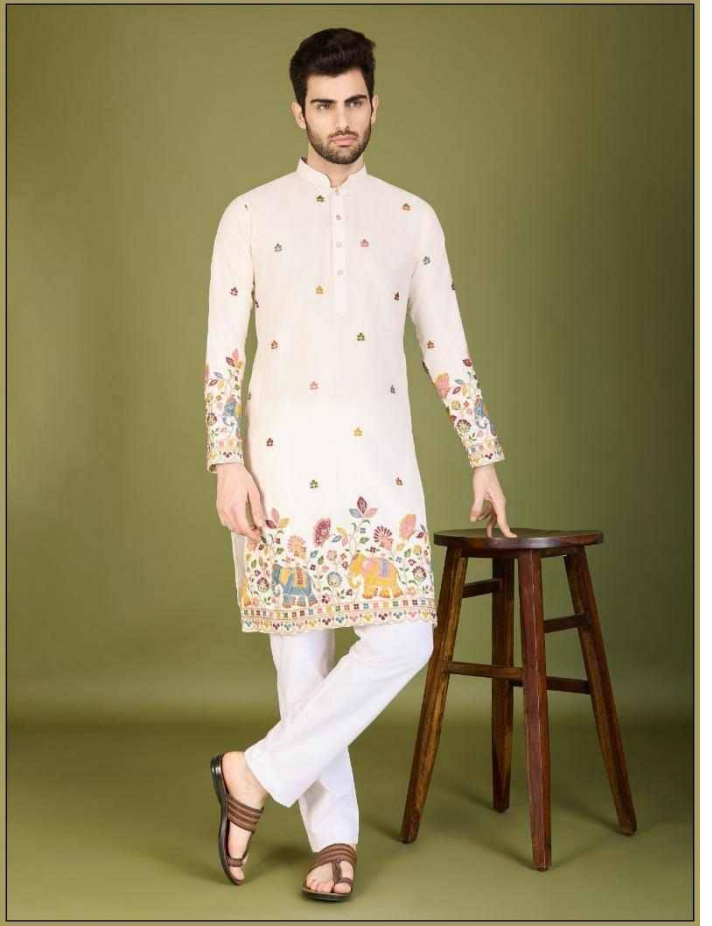

शिवरत्न

VASTRA VOGUE

EMBROIDERED KURTA

शुभवस्त्र

61091

61092

61093

शुभचक्र

61094

61095

61091

61092

61093

61094

61095

VASTRA VOGUE

EMBROIDERED KURTA

Design NO. (SKU)	Kurta Color	Kurta Fabric	Type READY TO WEAR SIZE				KURTA MEASUREMENT GARMENT CHEST				KURTA MEASUREMENT TOP LENGTH				Kurta Work	Weight
			M	L	XL	XXL	M	L	XL	XXL	M	L	XL	XXL		
			(38)	(40)	(42)	(44)	(38)	(40)	(42)	(44)	(38)	(40)	(42)	(44)		
61091	White	Cotton	M (38)	L (40)	XL (42)	XXL (44)	42	44	46	48	39	39	40	40	Thread & Sequence Embroidered Work	1 KG
61092	Black	Cotton	M (38)	L (40)	XL (42)	XXL (44)	42	44	46	48	39	39	40	40	Thread & Sequence Embroidered Work	1 KG
61093	Ivery	Cotton	M (38)	L (40)	XL (42)	XXL (44)	42	44	46	48	39	39	40	40	Thread & Sequence Embroidered Work	1 KG
61094	Sky	Cotton	M (38)	L (40)	XL (42)	XXL (44)	42	44	46	48	39	39	40	40	Thread & Sequence Embroidered Work	1 KG
61095	Yellow	Cotton	M (38)	L (40)	XL (42)	XXL (44)	42	44	46	48	39	39	40	40	Thread & Sequence Embroidered Work	1 KG