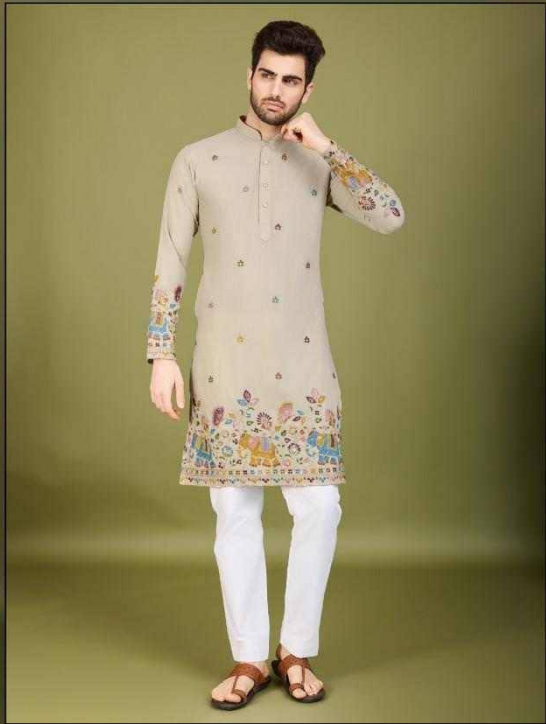

शिवरत्न

VASTRA VOGUE

EMBROIDERED KURTA

शुभवस्त्र

61091

61092

61093

शुभचक्र

61094

61095

61091

61092

61093

61094

61095

VASTRA VOGUE

EMBROIDERED KURTA

Design NO. (SKU)	Kurta Color	Kurta Fabric	Type READY TO WEAR SIZE				KURTA MEASUREMENT GARMENT CHEST				KURTA MEASUREMENT TOP LENGTH				Kurta Work	Weight
			M	L	XL	XXL	M	L	XL	XXL	M	L	XL	XXL		
			(38)	(40)	(42)	(44)	(38)	(40)	(42)	(44)	(38)	(40)	(42)	(44)		
61091	White	Cotton	M (38)	L (40)	XL (42)	XXL (44)	42	44	46	48	39	39	40	40	Thread & Sequence Embroidered Work	1 KG
61092	Black	Cotton	M (38)	L (40)	XL (42)	XXL (44)	42	44	46	48	39	39	40	40	Thread & Sequence Embroidered Work	1 KG
61093	Ivery	Cotton	M (38)	L (40)	XL (42)	XXL (44)	42	44	46	48	39	39	40	40	Thread & Sequence Embroidered Work	1 KG
61094	Sky	Cotton	M (38)	L (40)	XL (42)	XXL (44)	42	44	46	48	39	39	40	40	Thread & Sequence Embroidered Work	1 KG
61095	Yellow	Cotton	M (38)	L (40)	XL (42)	XXL (44)	42	44	46	48	39	39	40	40	Thread & Sequence Embroidered Work	1 KG