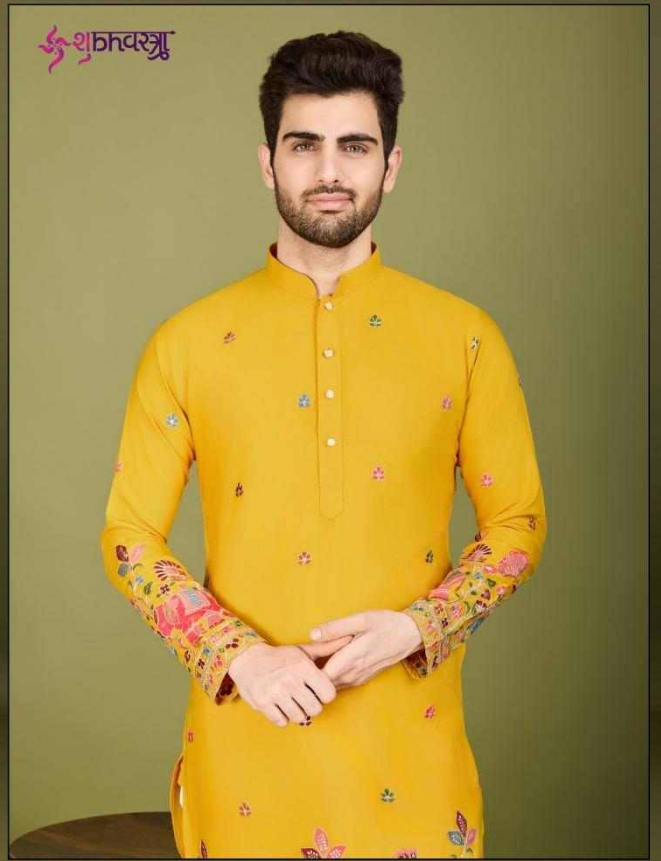

शिवरत्न

VASTRA VOGUE

EMBROIDERED KURTA

शुभवस्त्र

61091

61092

61093

शुभचक्र

61094

61095

61091

61092

61093

61094

61095

VASTRA VOGUE

EMBROIDERED KURTA

Design NO. (SKU)	Kurta Color	Kurta Fabric	Type READY TO WEAR SIZE				KURTA MEASUREMENT GARMENT CHEST				KURTA MEASUREMENT TOP LENGTH				Kurta Work	Weight
			M	L	XL	XXL	M	L	XL	XXL	M	L	XL	XXL		
			(38)	(40)	(42)	(44)	(38)	(40)	(42)	(44)	(38)	(40)	(42)	(44)		
61091	White	Cotton	M (38)	L (40)	XL (42)	XXL (44)	42	44	46	48	39	39	40	40	Thread & Sequence Embroidered Work	1 KG
61092	Black	Cotton	M (38)	L (40)	XL (42)	XXL (44)	42	44	46	48	39	39	40	40	Thread & Sequence Embroidered Work	1 KG
61093	Ivery	Cotton	M (38)	L (40)	XL (42)	XXL (44)	42	44	46	48	39	39	40	40	Thread & Sequence Embroidered Work	1 KG
61094	Sky	Cotton	M (38)	L (40)	XL (42)	XXL (44)	42	44	46	48	39	39	40	40	Thread & Sequence Embroidered Work	1 KG
61095	Yellow	Cotton	M (38)	L (40)	XL (42)	XXL (44)	42	44	46	48	39	39	40	40	Thread & Sequence Embroidered Work	1 KG