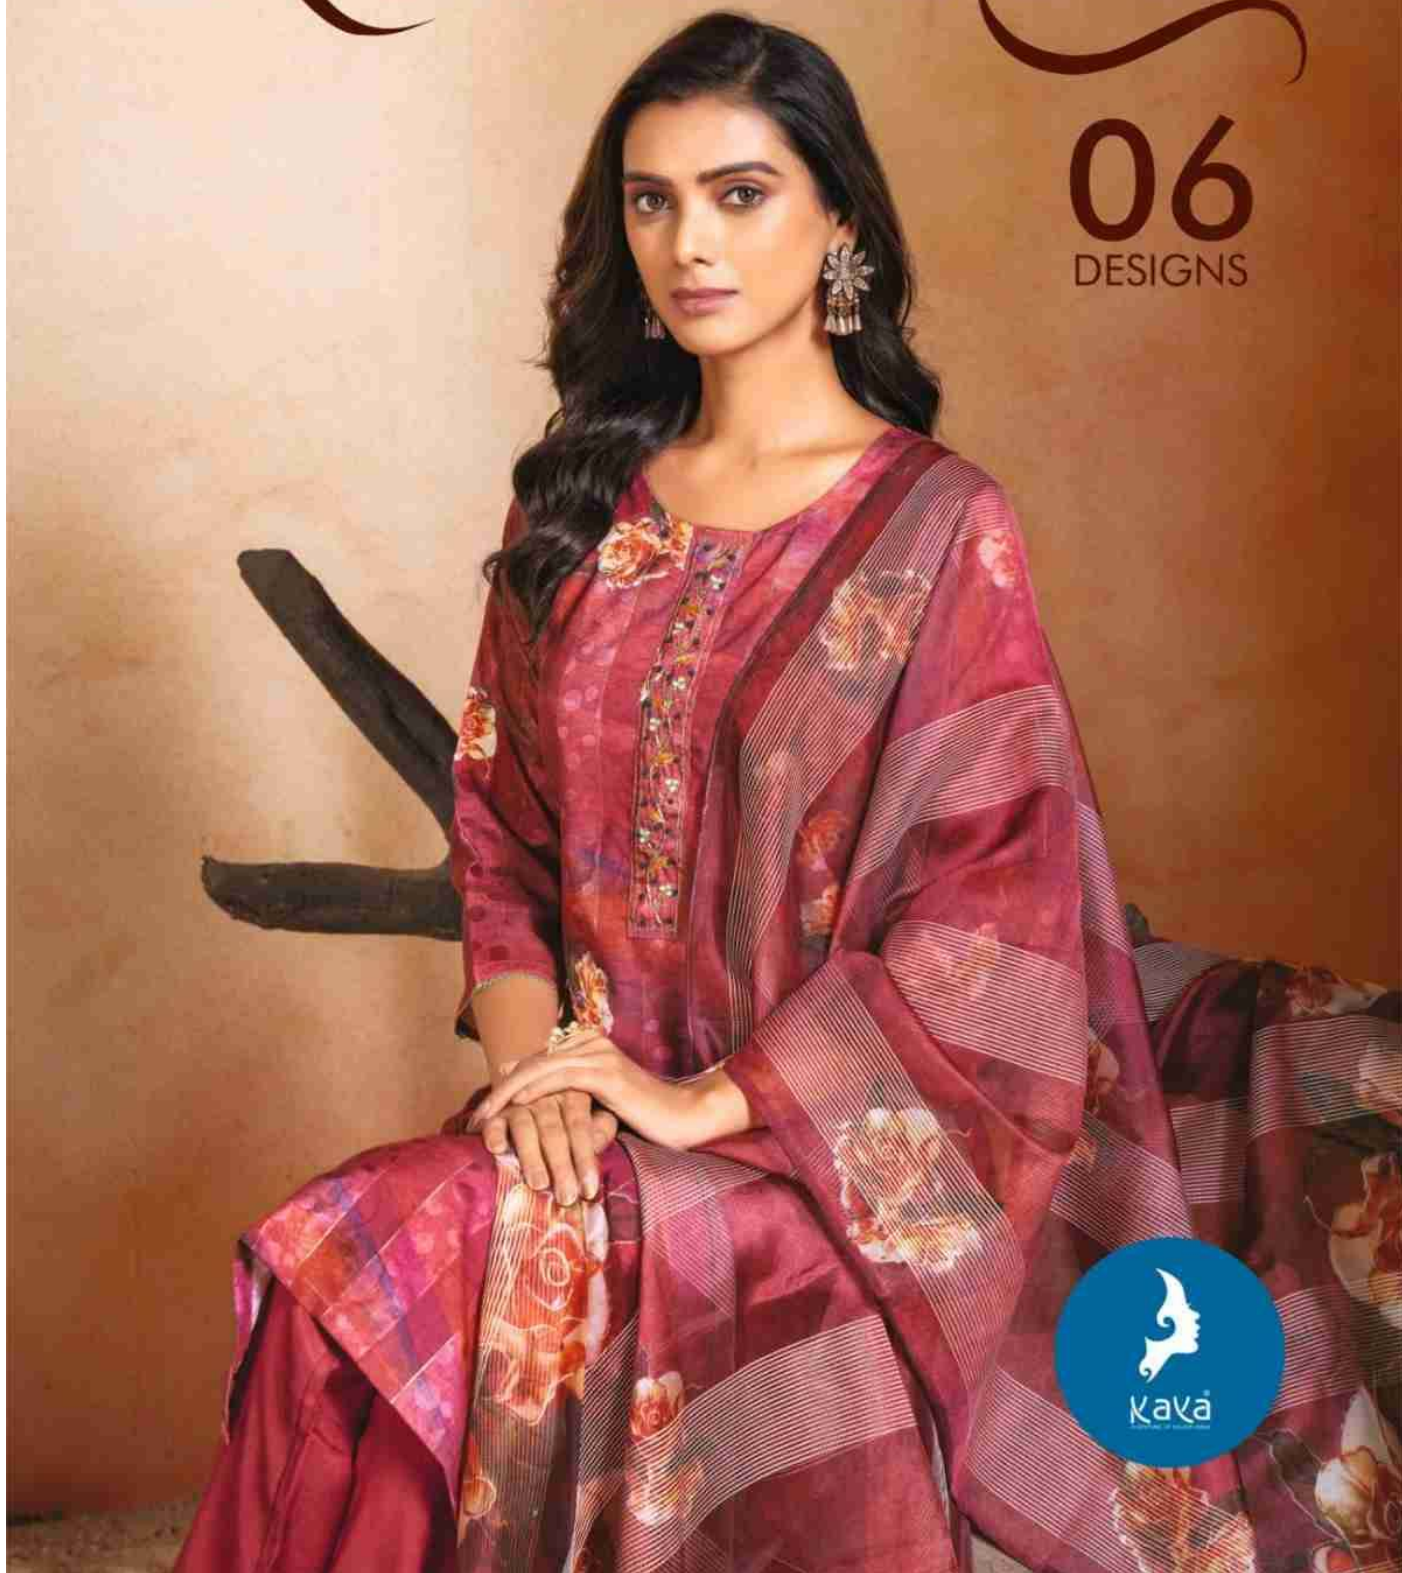

KAYA'S  
NOORJAHIA

06  
DESIGNS

101  
TOP BOTTOM  
DUPATTA

102  
TOP BOTTOM  
DUPATTA

103  
TOP BOTTOM  
DUPATTA

104  
TOP BOTTOM  
DUPATTA

105  
TOP BOTTOM  
DUPATTA

Kava

106

TOP BOTTOM  
DUPATTA

## NOORJAHIA

TYPE	TOP-BOTTOM-DUPATTA
TOP	MASLIN DIGITAL JACQUARD
BOTTOM	ROMAN SILK
DUPATTA	SOFT ORGANZA DIGITAL PRINT