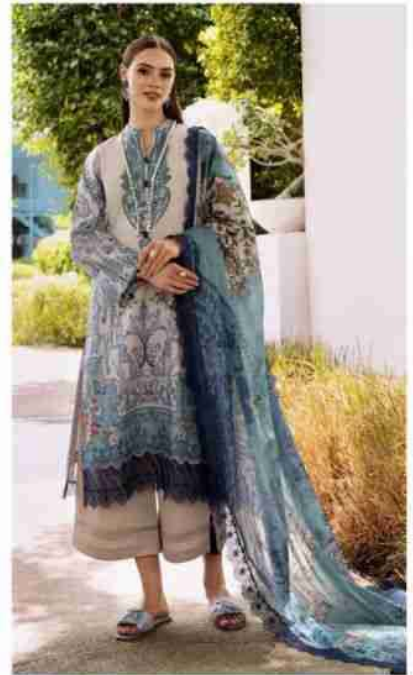

KEVALFAB

100% COTTON

Alija.B

Vol-34

Heavy Cotton Luxury Collection.

A PRODUCT BY-KEVAL FAB

Alija.B
Heavy cotton

D.NO-34001

Alija.B
Heavy cotton

D.NO-34002

Aliza.B
Heavy cotton

D.NO-34003

Alija.B
Heavy cotton

D.NO-34004

Alija.B
Heavy cotton

D.NO-34005

Alja.B
Heavy cotton

D.NO-34006

D.NO-34001

D.NO-34002

D.NO-34003

100% COTTON
Alija.B
Vol-34
Heavy Cotton Luxury Collection.

**READYMADE
COLLECTION**

D.NO-34004