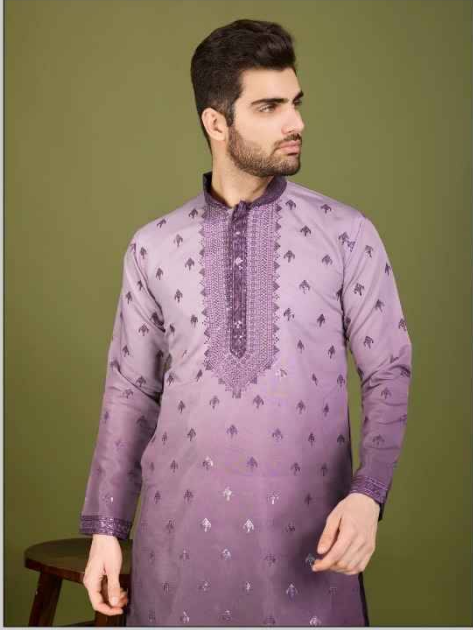

शुभकर

REGAL KURTA

शुभवस्तु

61131

शुभवस्तु

61132

शुभवस्तु

61133

## REGAL KURTA

61131

61132

61133

## REGAL KURTA

Design NO. (SKU)	Kurta Color	Kurta Fabric	Type				KURTA MEASUREMENT GARMENT CHEST				KURTA MEASUREMENT TOP LENGTH				Kurta Work	Weight
			READY TO WEAR				M	L	XL	XXL	M	L	XL	XXL		
			SIZE													
61131	OMBER GREEN	VISCOSE SLIK	M (38)	L (40)	XL (42)	XXL (44)	42	44	46	48	39	39	40	40	Thread & Sequence Embroidered Work	0.5 KG
61132	OMBER PURPLE	VISCOSE SLIK	M (38)	L (40)	XL (42)	XXL (44)	42	44	46	48	39	39	40	40	Thread & Sequence Embroidered Work	0.5 KG
61133	OMBER YELLOW	VISCOSE SLIK	M (38)	L (40)	XL (42)	XXL (44)	42	44	46	48	39	39	40	40	Thread & Sequence Embroidered Work	0.5 KG