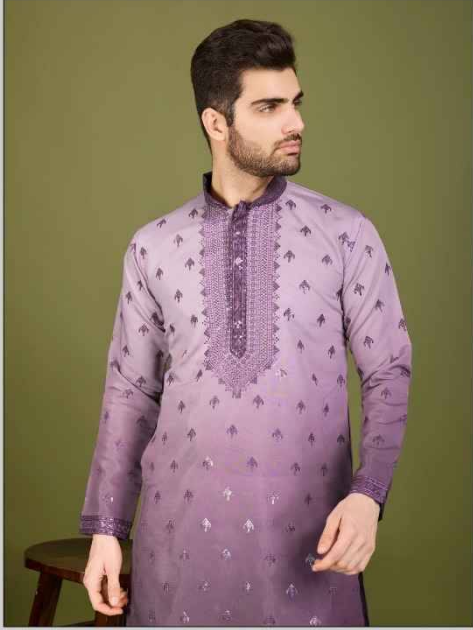

शुभकर

REGAL KURTA

शुभवस्त्र

61131

शुभवस्तु

61132

शुभवस्तु

61133

## REGAL KURTA

61131

61132

61133

## REGAL KURTA

Design NO. (SKU)	Kurta Color	Kurta Fabric	Type				KURTA MEASUREMENT GARMENT CHEST				KURTA MEASUREMENT TOP LENGTH				Kurta Work	Weight
			READY TO WEAR				M	L	XL	XXL	M	L	XL	XXL		
			SIZE													
61131	OMBER GREEN	VISCOSE SLIK	M (38)	L (40)	XL (42)	XXL (44)	42	44	46	48	39	39	40	40	Thread & Sequence Embroidered Work	0.5 KG
61132	OMBER PURPLE	VISCOSE SLIK	M (38)	L (40)	XL (42)	XXL (44)	42	44	46	48	39	39	40	40	Thread & Sequence Embroidered Work	0.5 KG
61133	OMBER YELLOW	VISCOSE SLIK	M (38)	L (40)	XL (42)	XXL (44)	42	44	46	48	39	39	40	40	Thread & Sequence Embroidered Work	0.5 KG