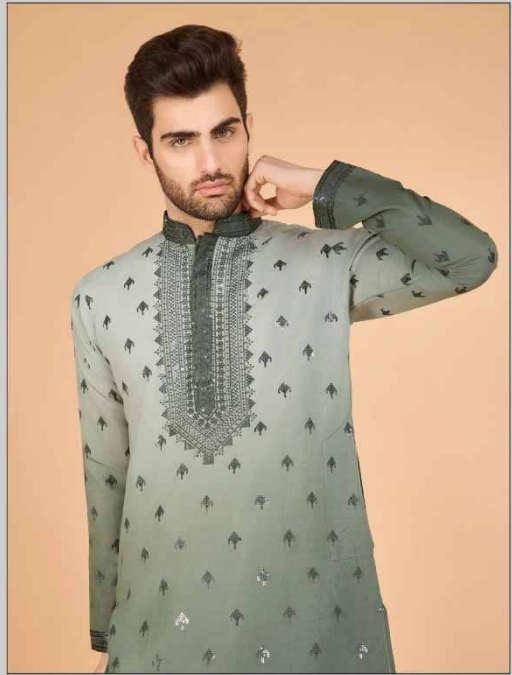

शुभकर

REGAL KURTA

शुभवस्तु

61131

शुभवस्तु

61132

शुभवस्तु

61133

## REGAL KURTA

61131

61132

61133

## REGAL KURTA

Design NO. (SKU)	Kurta Color	Kurta Fabric	Type				KURTA MEASUREMENT GARMENT CHEST				KURTA MEASUREMENT TOP LENGTH				Kurta Work	Weight
			READY TO WEAR				M	L	XL	XXL	M	L	XL	XXL		
			SIZE													
61131	OMBER GREEN	VISCOSE SLIK	M (38)	L (40)	XL (42)	XXL (44)	42	44	46	48	39	39	40	40	Thread & Sequence Embroidered Work	0.5 KG
61132	OMBER PURPLE	VISCOSE SLIK	M (38)	L (40)	XL (42)	XXL (44)	42	44	46	48	39	39	40	40	Thread & Sequence Embroidered Work	0.5 KG
61133	OMBER YELLOW	VISCOSE SLIK	M (38)	L (40)	XL (42)	XXL (44)	42	44	46	48	39	39	40	40	Thread & Sequence Embroidered Work	0.5 KG