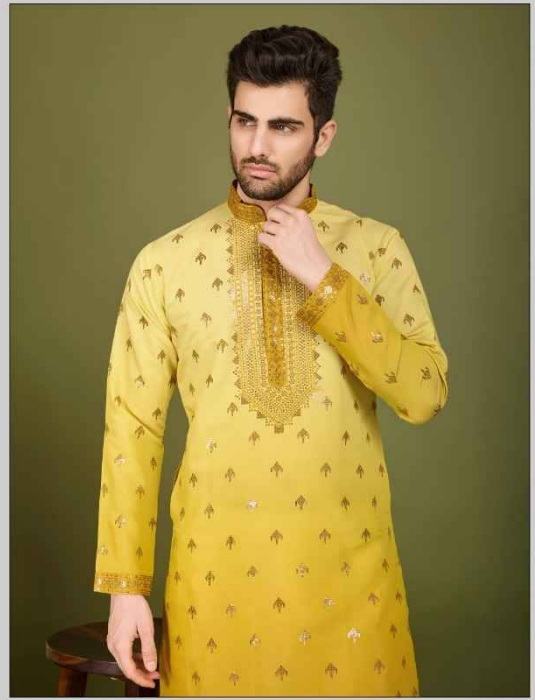

शुभकर

REGAL KURTA

शुभवस्त्र

61131

शुभवस्तु

61132

शुभवस्तु

61133

## REGAL KURTA

61131

61132

61133

## REGAL KURTA

Design NO. (SKU)	Kurta Color	Kurta Fabric	Type				KURTA MEASUREMENT GARMENT CHEST				KURTA MEASUREMENT TOP LENGTH				Kurta Work	Weight
			READY TO WEAR				M	L	XL	XXL	M	L	XL	XXL		
			SIZE													
61131	OMBER GREEN	VISCOSE SLIK	M (38)	L (40)	XL (42)	XXL (44)	42	44	46	48	39	39	40	40	Thread & Sequence Embroidered Work	0.5 KG
61132	OMBER PURPLE	VISCOSE SLIK	M (38)	L (40)	XL (42)	XXL (44)	42	44	46	48	39	39	40	40	Thread & Sequence Embroidered Work	0.5 KG
61133	OMBER YELLOW	VISCOSE SLIK	M (38)	L (40)	XL (42)	XXL (44)	42	44	46	48	39	39	40	40	Thread & Sequence Embroidered Work	0.5 KG