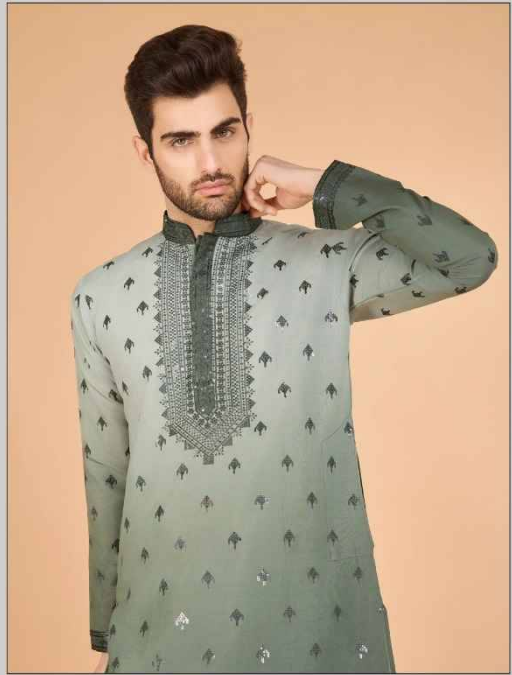

शुभकर

REGAL KURTA

शुभवस्त्र

61131

शुभवस्तु

61132

शुभवस्तु

61133

## REGAL KURTA

61131

61132

61133

## REGAL KURTA

Design NO. (SKU)	Kurta Color	Kurta Fabric	Type				KURTA MEASUREMENT GARMENT CHEST				KURTA MEASUREMENT TOP LENGTH				Kurta Work	Weight
			READY TO WEAR				M	L	XL	XXL	M	L	XL	XXL		
			SIZE													
61131	OMBER GREEN	VISCOSE SLIK	M (38)	L (40)	XL (42)	XXL (44)	42	44	46	48	39	39	40	40	Thread & Sequence Embroidered Work	0.5 KG
61132	OMBER PURPLE	VISCOSE SLIK	M (38)	L (40)	XL (42)	XXL (44)	42	44	46	48	39	39	40	40	Thread & Sequence Embroidered Work	0.5 KG
61133	OMBER YELLOW	VISCOSE SLIK	M (38)	L (40)	XL (42)	XXL (44)	42	44	46	48	39	39	40	40	Thread & Sequence Embroidered Work	0.5 KG