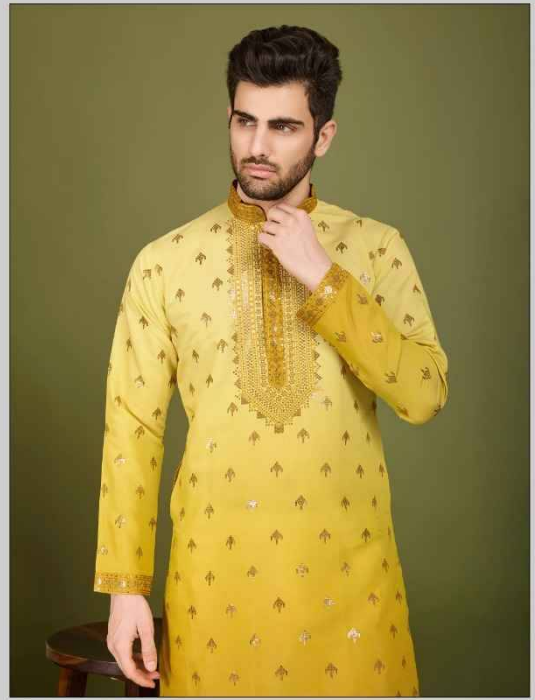

शुभकर

REGAL KURTA

शुभवस्तु

61131

शुभवस्तु

61132

शुभवस्तु

61133

## REGAL KURTA

61131

61132

61133

## REGAL KURTA

Design NO. (SKU)	Kurta Color	Kurta Fabric	Type				KURTA MEASUREMENT GARMENT CHEST				KURTA MEASUREMENT TOP LENGTH				Kurta Work	Weight
			READY TO WEAR				M	L	XL	XXL	M	L	XL	XXL		
			SIZE													
61131	OMBER GREEN	VISCOSE SLIK	M (38)	L (40)	XL (42)	XXL (44)	42	44	46	48	39	39	40	40	Thread & Sequence Embroidered Work	0.5 KG
61132	OMBER PURPLE	VISCOSE SLIK	M (38)	L (40)	XL (42)	XXL (44)	42	44	46	48	39	39	40	40	Thread & Sequence Embroidered Work	0.5 KG
61133	OMBER YELLOW	VISCOSE SLIK	M (38)	L (40)	XL (42)	XXL (44)	42	44	46	48	39	39	40	40	Thread & Sequence Embroidered Work	0.5 KG