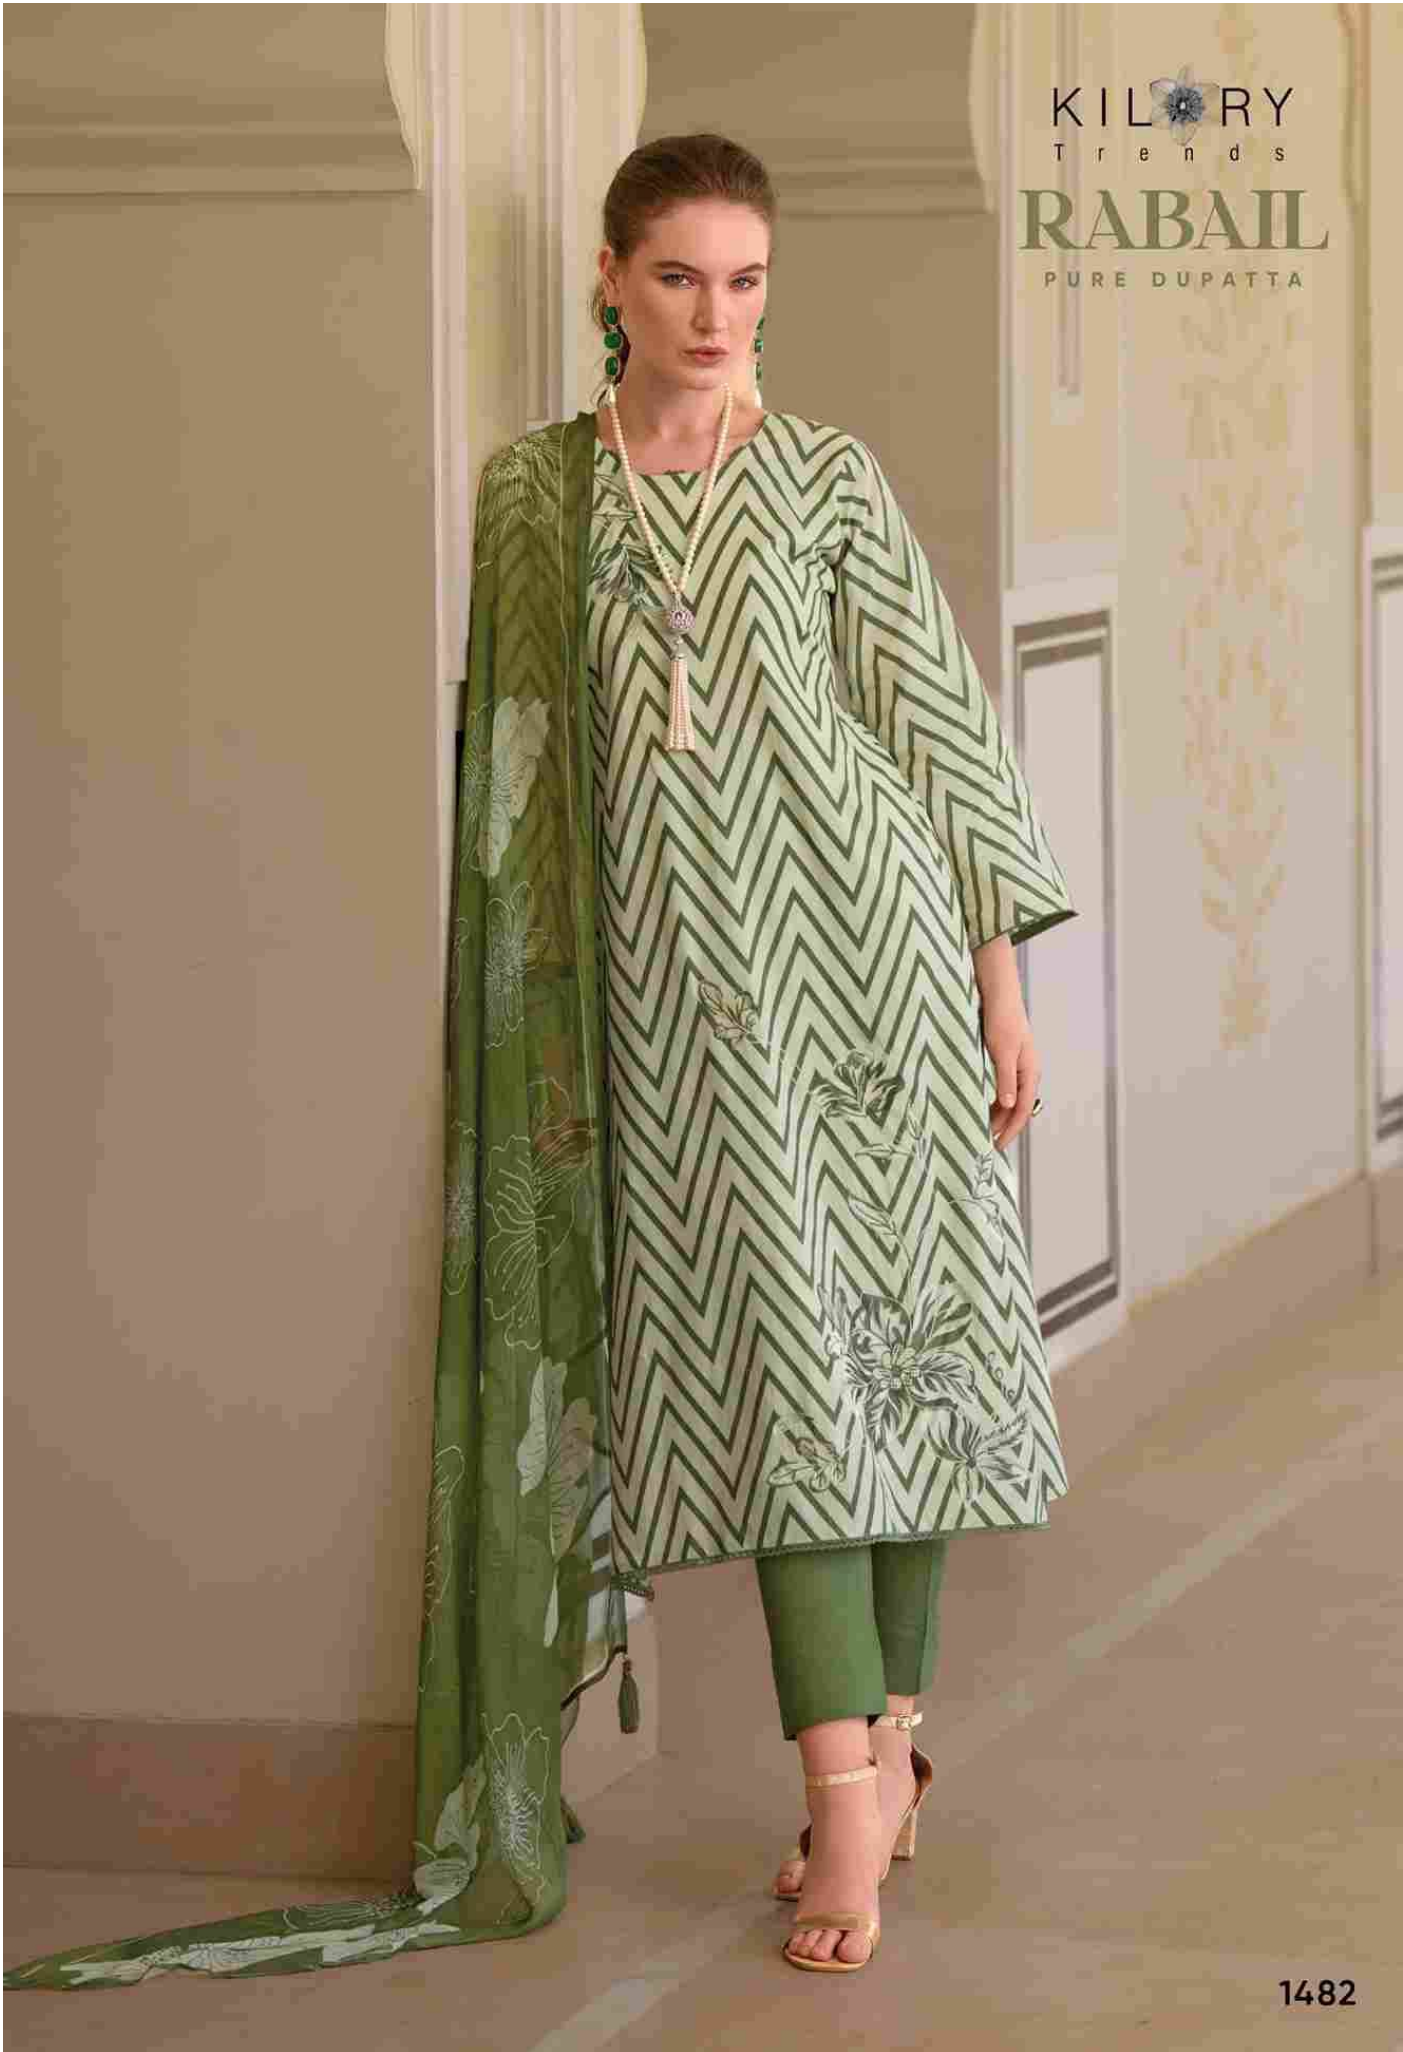

KILORY  
Trends  
**RABAIL**  
PURE DUPATTA

KILORY  
Trends  
**RABAIL**  
PURE DUPATTA

1481

KILORY  
T r e n d s  
**RABAIL**  
PURE DUPATTA

KILORY  
Trends

# RABAIL

PURE DUPATTA

KILORY  
r e n d s  
**RABAIL**  
PURE DUPATTA

1481

1482

1483

1484

KILORY  
Trends  
**RABAIL**  
PURE DUPATTA

# RABAIL

PURE DUPATTA

**TOP**

PURE LAWN COTTON DIGITAL PRINT  
WITH FANCY EMBROIDERY & LACES

**DUPATTA**

PURE BEMBERG GERMAN CHIFFON DIGITAL PRINTING

**BOTTOM**

PURE COTTON SOLID COLOR