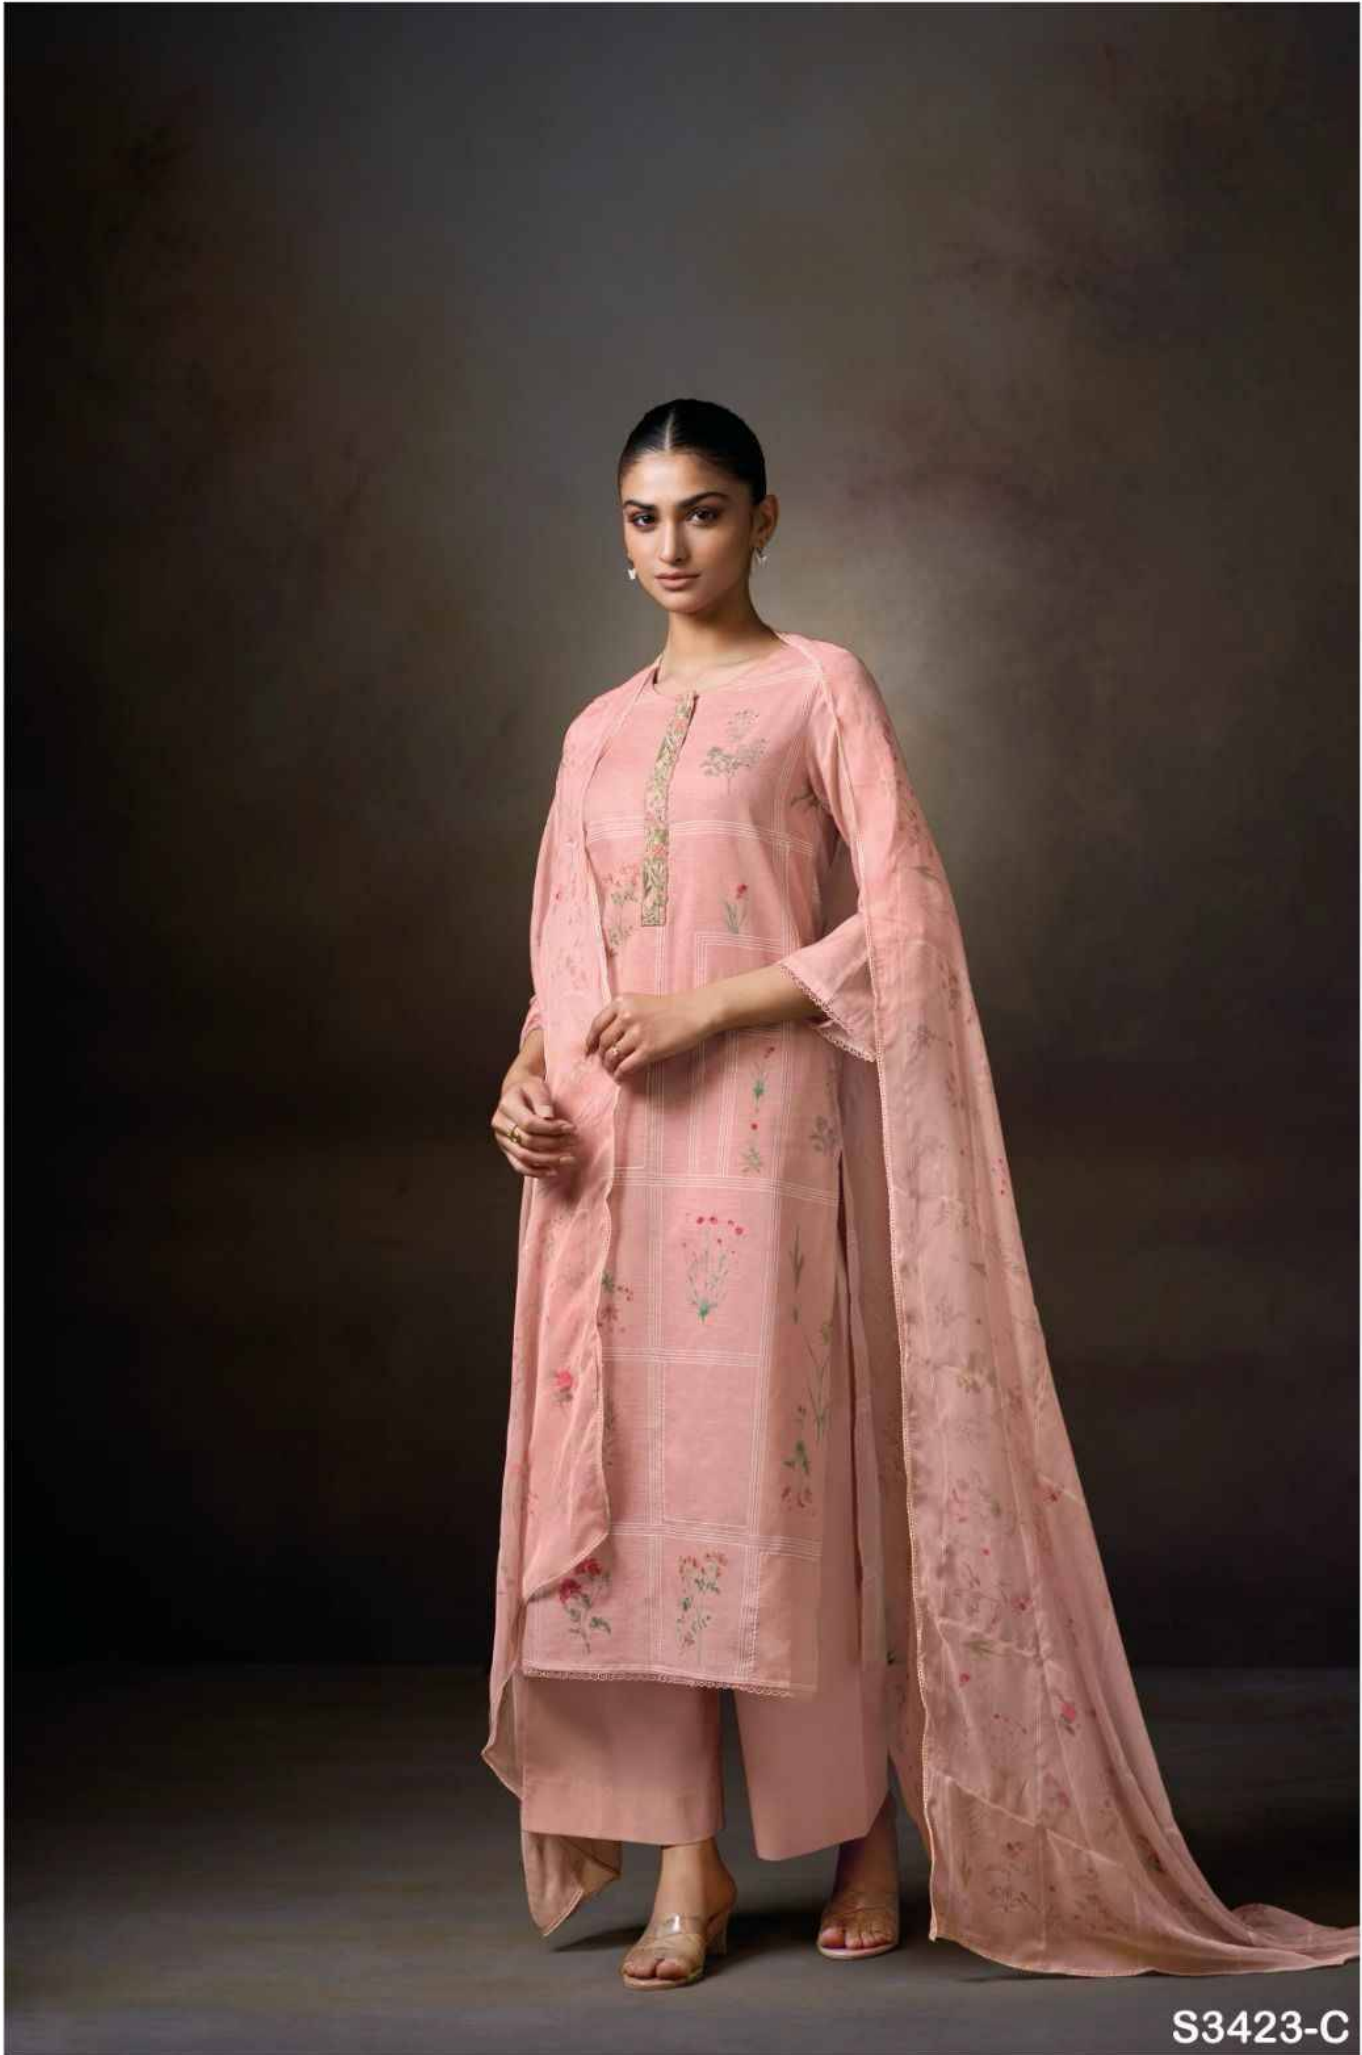

Ganga®  
Kalaya  
S3423

S3423-A

S3423-B

S3423-C

S3423-D

S3423-A

S3423-B

S3423-C

S3423-D

Ganga®  
Kalaya  
S3423- A/B/C/D

S3423-B

PRODUCT NAME	<b>KALAYA</b>
D.NO.	S3423
DESCRIPTION	<p><b>TOP</b> PREMIUM COTTON DOBBY SLUB PRINTED WITH HAND WORK, EMBROIDERY LACE ON NECK, HAND EMBROIDERY, SCHIFFLI EMBROIDERY LACE.</p> <p><b>BOTTOM</b> PREMIUM COTTON SOLID COLOR.</p> <p><b>DUPATTA</b> PREMIUM PURE CHIFFON PRINTED WITH KHADI PRINTED &amp; CROCHET LACE BORDER.</p>
HSN CODE	<b>520851</b>
WHOLESALE PRICE	<b>1875/- EACH+GST(EXTRA)</b>