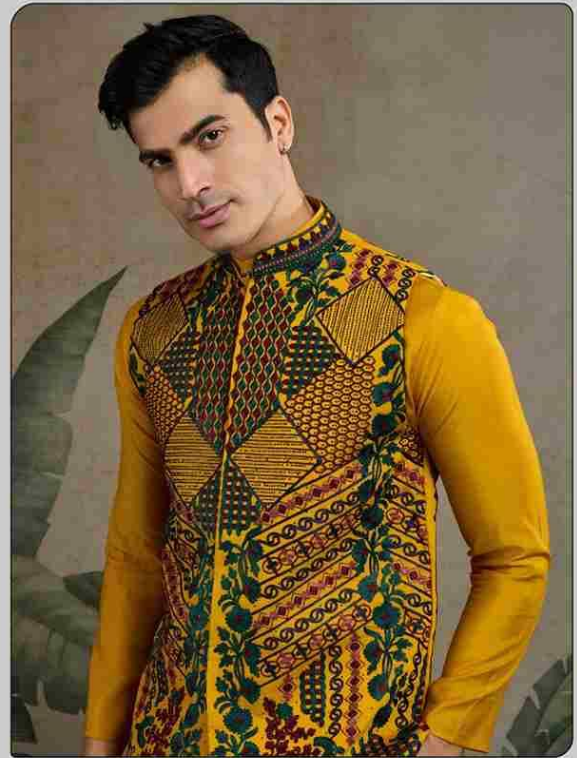

शुभवस्त्र

RAJWADA ATTIRE - 2

WEDDING SPECIAL KOTI STYLE
KURTA COLLECTION

शिववस्त्र

61241

शुभकर

61242

श्रीरामवस्त्र

61243

शिववस्त्र

61244

शुभचरित्र

RAJWADA ATTIRE - 2
WEDDING SPECIAL KOTI STYLE
KURTA COLLECTION

61241

61242

61243

61244

61245

RAJWADA ATTIRE - 2

WEDDING SPECIAL KOTI STYLE KURTA COLLECTION

Design NO. (SKU)	Kurta – Koti (Jacket) Color	Kurta – Koti (Jacket) Fabric	Type READY TO WEAR SIZE				Kurta Measurement GARMENT CHEST				Kurta Length				Koti (Jacket) Measurement GARMENT CHEST				Koti (Jacket) Length				Kurta WORK	Kurta - Koti (Jacket) WORK	Weight
			M	L	XL	XXL	M	L	XL	XXL	M	L	XL	XXL	M	L	XL	XXL							
61241	Black	Viscose Silk	M (38)	L (40)	XL (42)	XXL (44)	42	44	46	48	39	39	40	40	40	42	44	46	28	28	29	29	NA	Thread & Swarovski Embroidered Work	1 KG
61242	White	Viscose Silk	M (38)	L (40)	XL (42)	XXL (44)	42	44	46	48	39	39	40	40	40	42	44	46	28	28	29	29	NA	Thread & Swarovski Embroidered Work	1 KG
61243	Yellow	Viscose Silk	M (38)	L (40)	XL (42)	XXL (44)	42	44	46	48	39	39	40	40	40	42	44	46	28	28	29	29	NA	Thread & Swarovski Embroidered Work	1 KG
61244	Grey	Viscose Silk	M (38)	L (40)	XL (42)	XXL (44)	42	44	46	48	39	39	40	40	40	42	44	46	28	28	29	29	NA	Thread & Swarovski Embroidered Work	1 KG
61245	Green	Viscose Silk	M (38)	L (40)	XL (42)	XXL (44)	42	44	46	48	39	39	40	40	40	42	44	46	28	28	29	29	NA	Thread & Swarovski Embroidered Work	1 KG