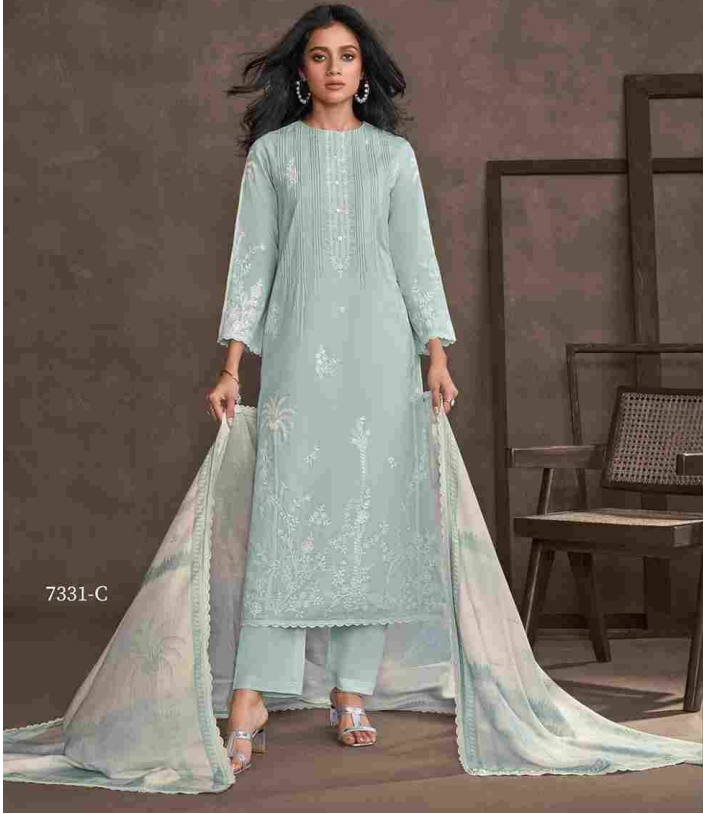

Om Lex[®]
REFINING ETHNICITY

Pearline

Om Lex
REFINING SIMPLICITY

7331-A

Om Lex
REFINING ELEGANCE

7331-C

Pearline

Om.Lex[®]
REFINING ETHNICITY

7331-A

7331-B

7331-C

Om Lex[®]
REFINING ETHNICITY

Pearline

DESIGN	PRICE	DESCRIPTION
7331-A	1895/-	~ TOP ~ PREMIUM LAWN COTTON WITH EMBROIDERY
7331-B	1895/-	~ BOTTOM ~ PREMIUM LAWN COTTON
7331-C	1895/-	~ DUPATTA ~ PINE SILK DIGITAL PRINT WITH EMBROIDERY LACE WORK