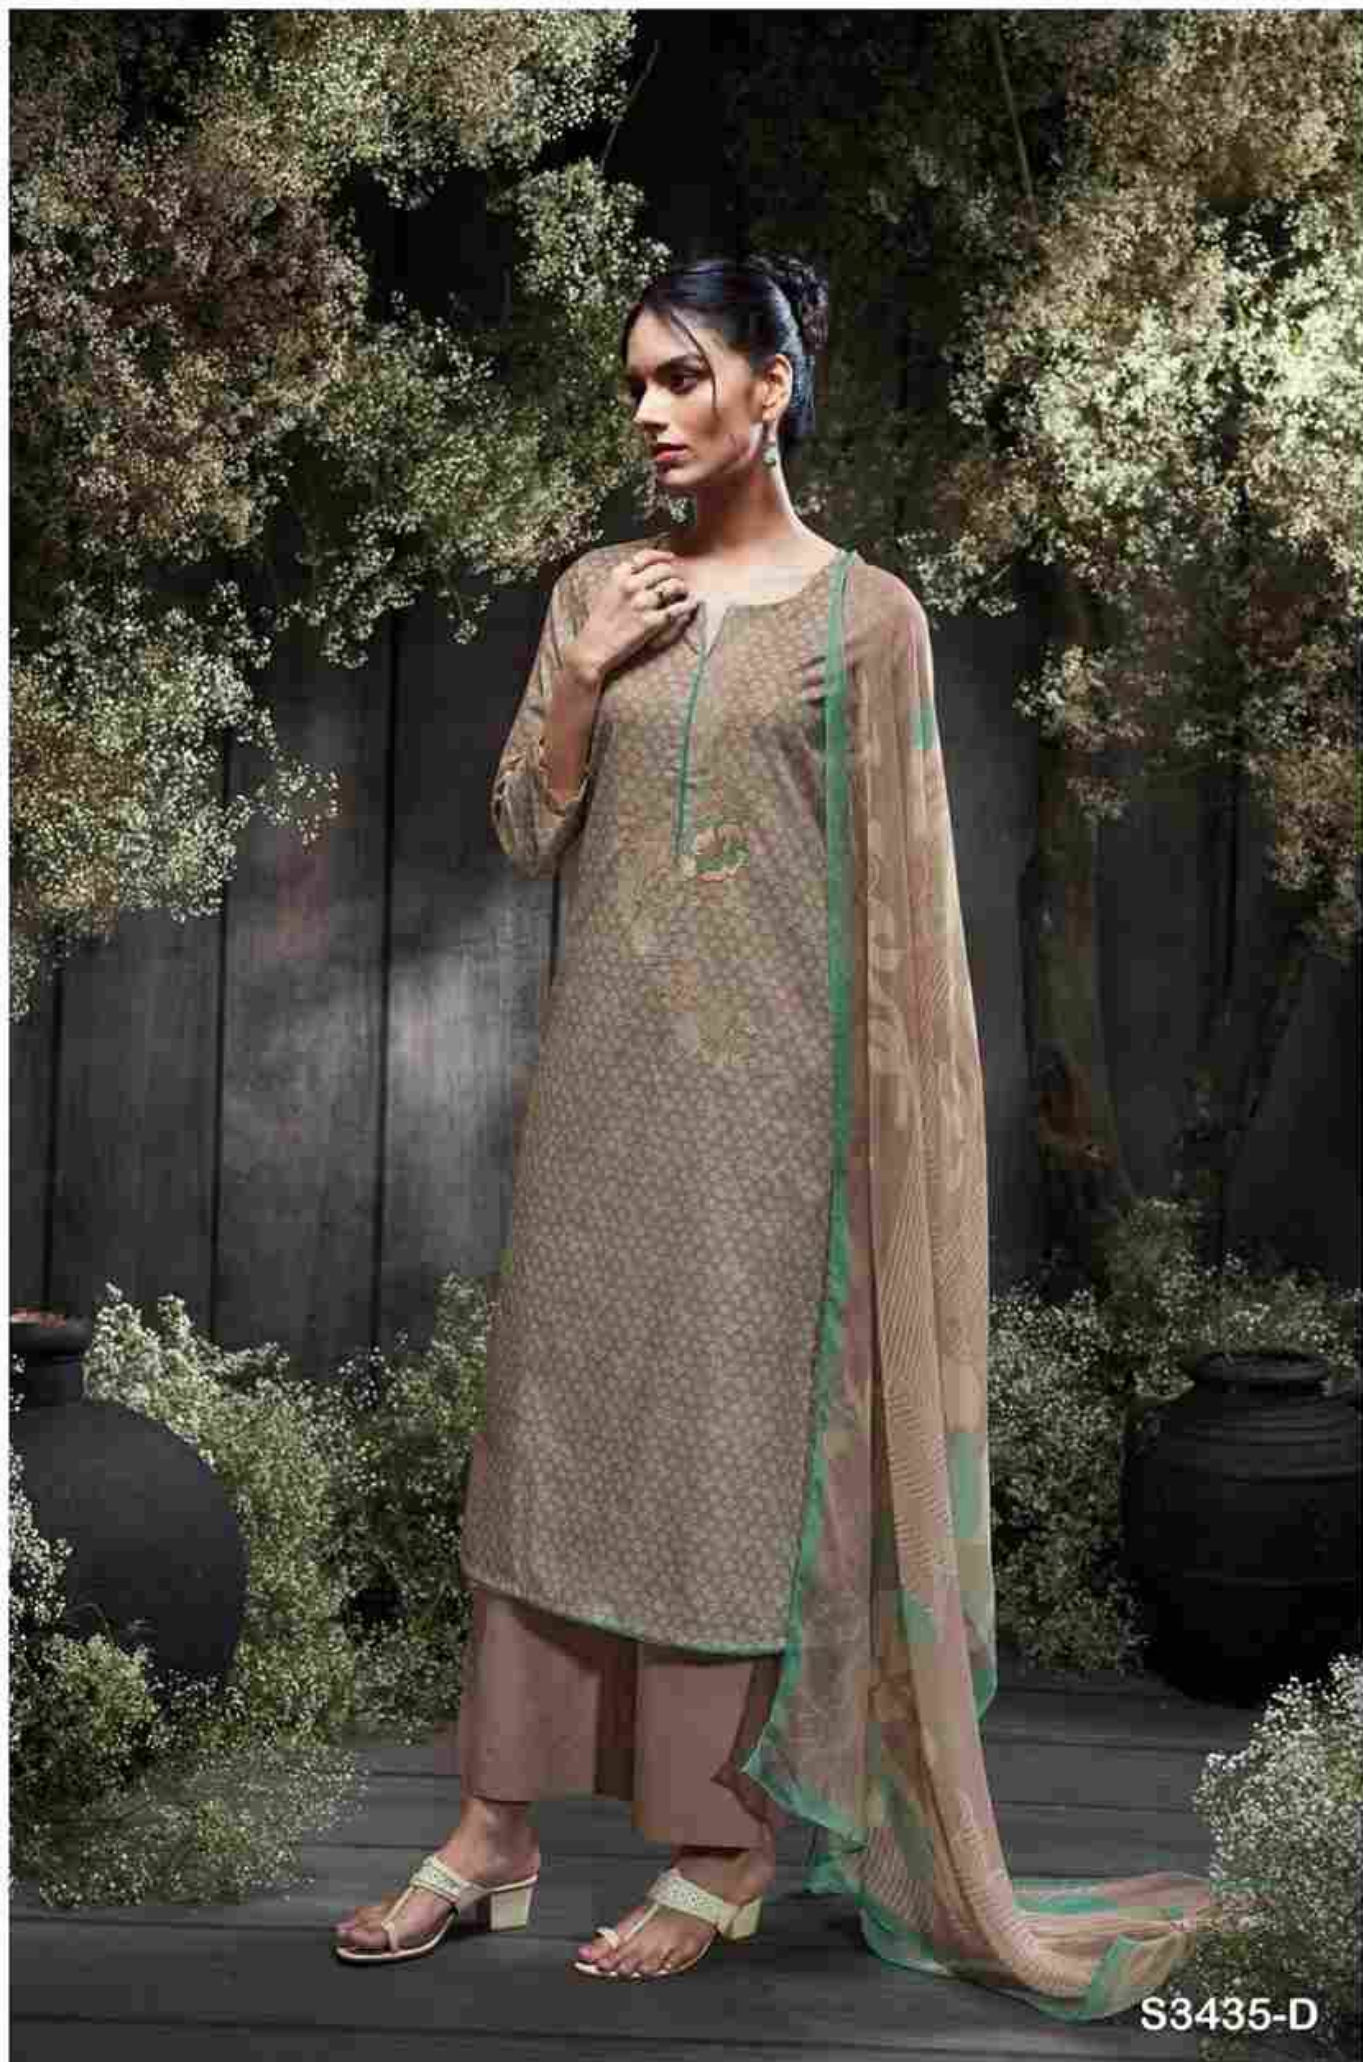

Ganga<sup>®</sup>  
Leorah  
S3435

S3435-A

S3435-B

S3435-C

S3435-D

S3435-A

S3435-B

S3435-C

S3435-D

Ganga®  
Leorah  
S3435- A/B/C/D

S3435-C

PRODUCT NAME	<b>LEORAH</b>
D.NO.	S3435
DESCRIPTION	<p><b>TOP</b> PREMIUM COTTON PRINTED WITH EMBROIDERY &amp; COTTON SOLID BORDER.</p> <p><b>BOTTOM</b> PREMIUM COTTON SOLID COLOR</p> <p><b>DUPATTA</b> PREMIUM PURE CHIFFON PRINTED.</p>
HSN CODE	<b>520851</b>
WHOLESALE PRICE	<b>1380/- EACH+GST(EXTRA)</b>