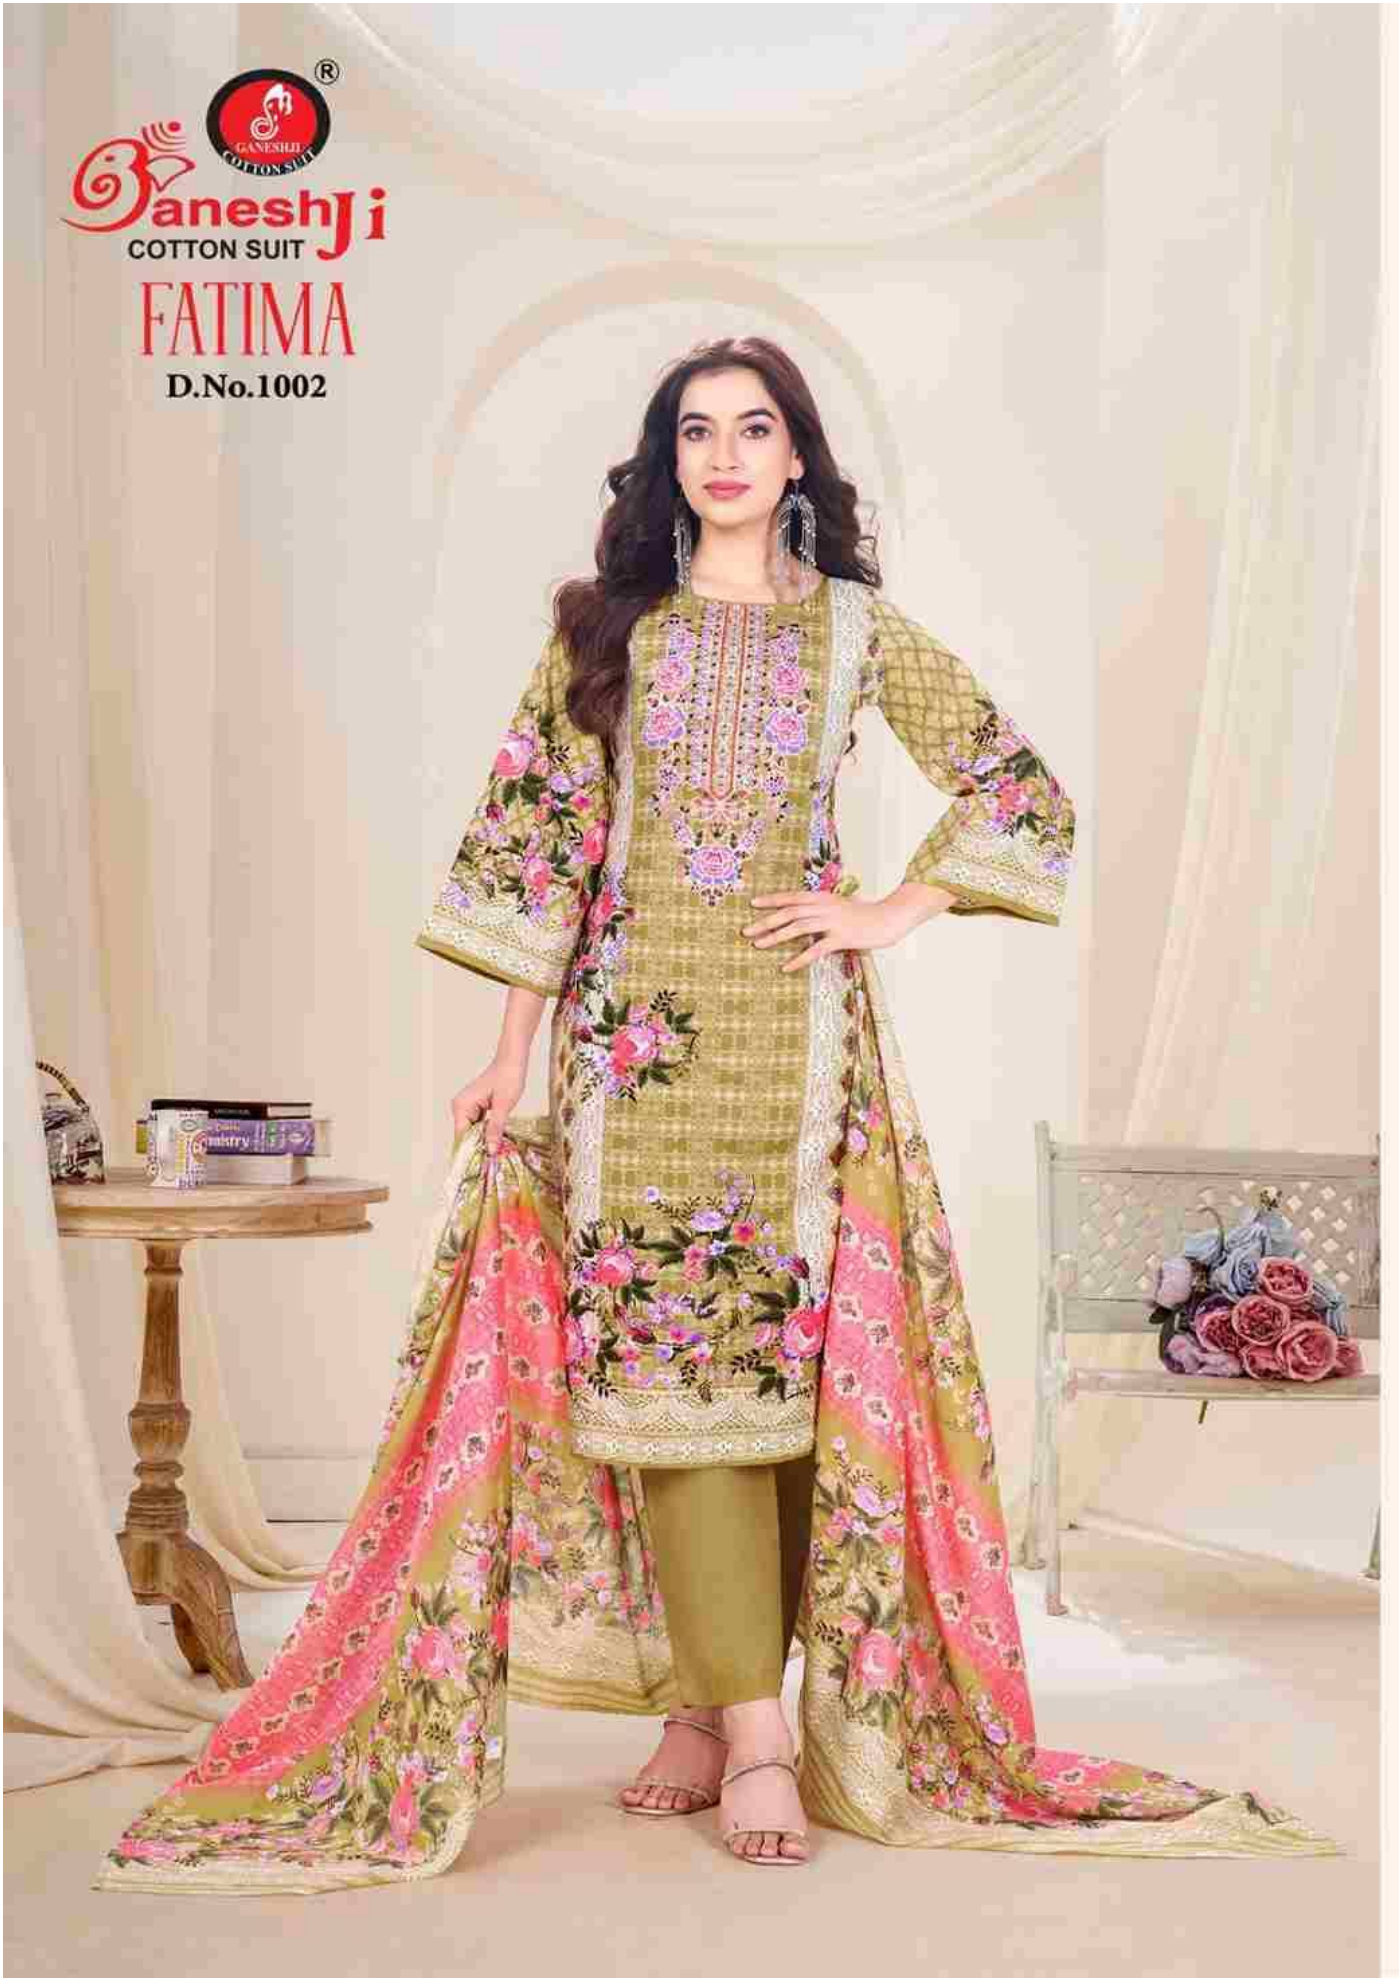

Ganeshji
COTTON SUIT

FATIMA

Exclusive Designer Collections... VOL.1

Ganeshji
COTTON SUIT

FATIMA

D.No.1001

Baneshji
COTTON SUIT

FATIMA

D.No.1002

SUMMER.....
Story

THE festive state of mind

10123

Ganeshji
COTTON SUIT
FATIMA
D.No.1005

Baneshji
COTTON SUIT
FATIMA
D.No.1004

Ganeshji
COTTON SUIT

FATIMA

D.No.1002

Ganeshji
COTTON SUIT

FATIMA

D.No.1006

Ganeshji
COTTON SUIT

FATIMA

D.No.1007

THE CHEERFUL HUES BRING A BOUQUET OF HOPE