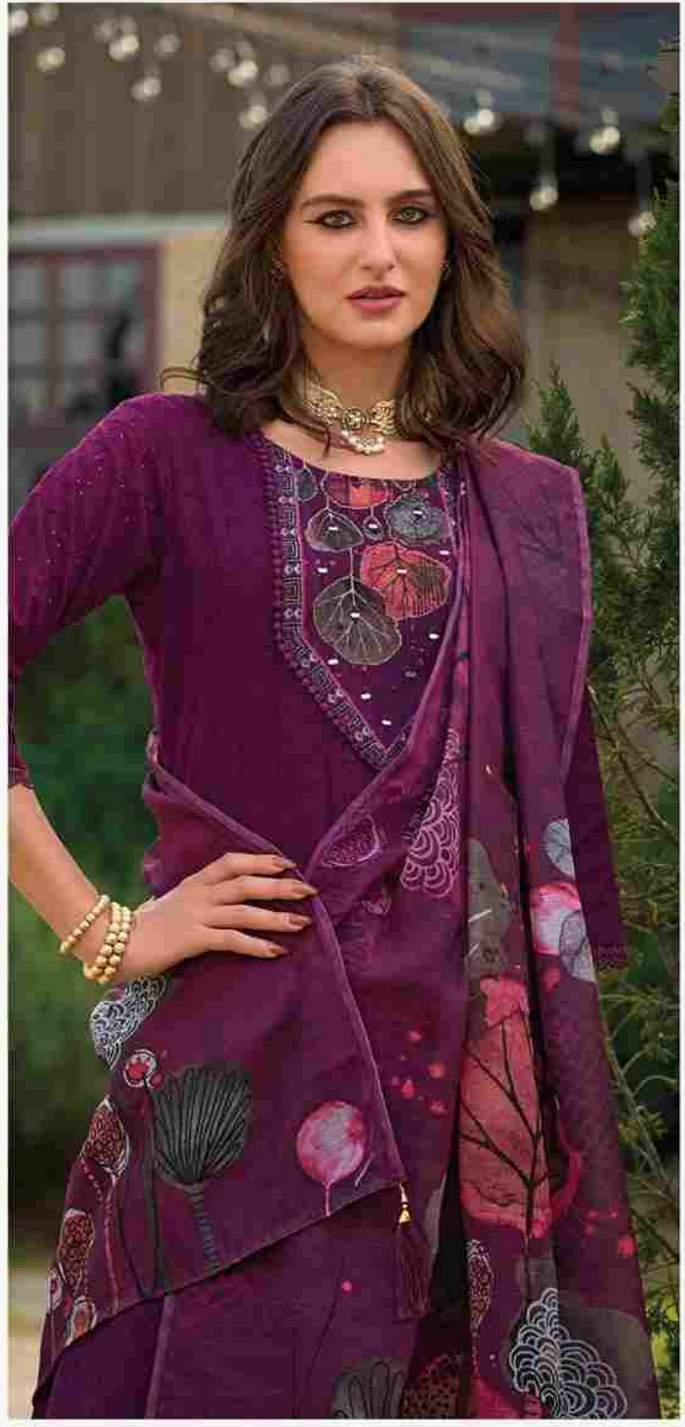

2004

POONAM
DESIGNER

Hello!
Alexa

Vol-2

SIZE : M,L,XL,XXL,3XL,4XL,5XL