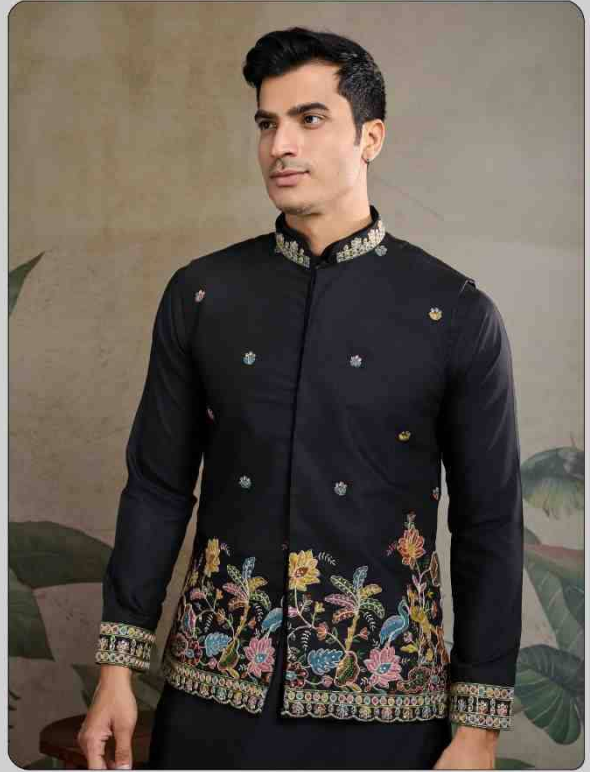

शुभचक्र

RAJWADA ATTIRE - 1

WEDDING SPECIAL KOTI STYLE KURTA COLLECTION

श्रीवास्तव

61231

शुभकला

61232

श्रीधरवस्त्र