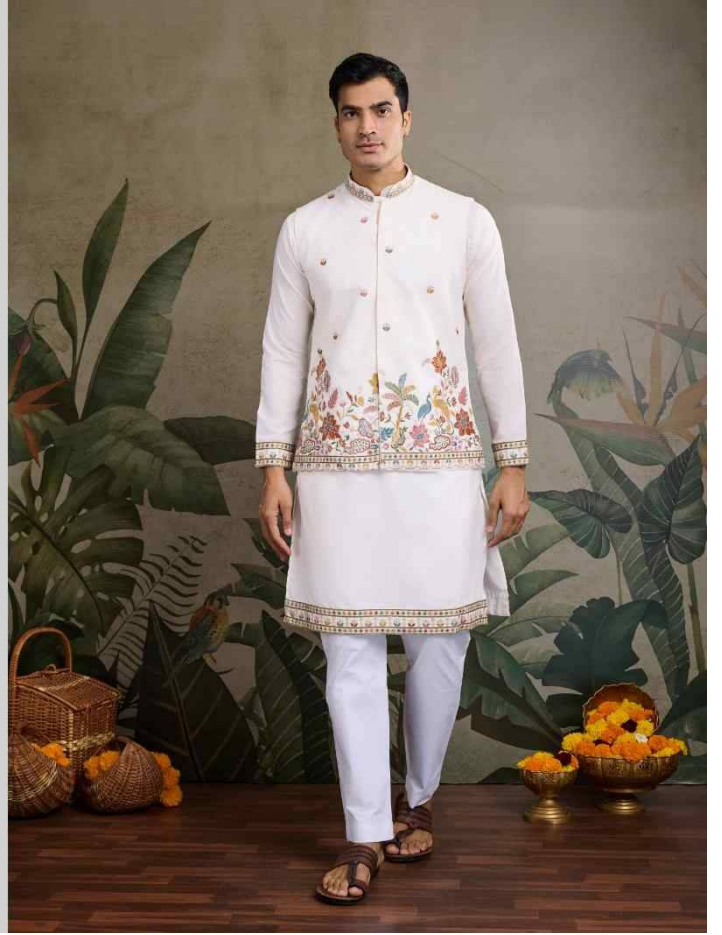

शुभचक्र

RAJWADA ATTIRE - 1

WEDDING SPECIAL KOTI STYLE KURTA COLLECTION

श्रीवास्तव

61231

शुभकला

61232

श्रीधरवस्त्र