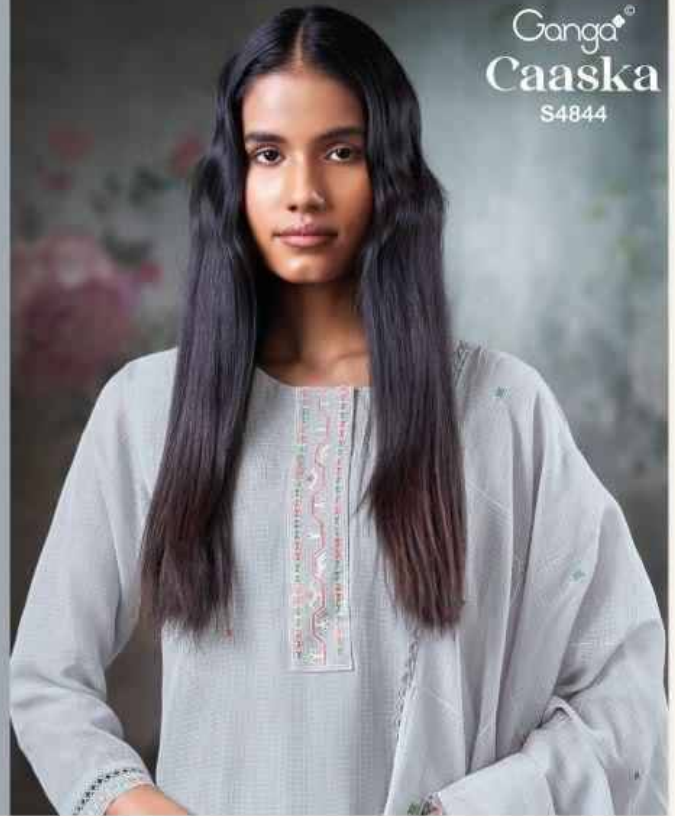

Ganga<sup>®</sup>  
Caaska  
S4844

Ganga<sup>®</sup>

S4844-A

Ganga<sup>©</sup>

S4844-B

Ganga<sup>®</sup>  
S4844-C

Ganga<sup>®</sup>  
S4844-D

S4844-A

S4844-B

S4844-C

S4844-D

Ganga®  
**Caaska**  
S4844- A/B/C/D

Ganga®

Ganga®  
Caaska  
S4844

Caaska  
S4844

—DESCRIPTION—

~TOP~

PREMIUM PURE BEMBERG KOTA SOLID COLOR WITH EMBROIDERY, EMBROIDERY LACE ON NECK, SLEEVES, SCHIFFLI EMBROIDERY LACE ON DAMAN & SLEEVES.

~BOTTOM~

PREMIUM COTTON SOLID COLOR

~DUPATTA~

PREMIUM PURE BEMBERG KOTA SOLID COLOR WITH EMBROIDERY, SCHIFFLI EMBROIDERY LACE BORDER.