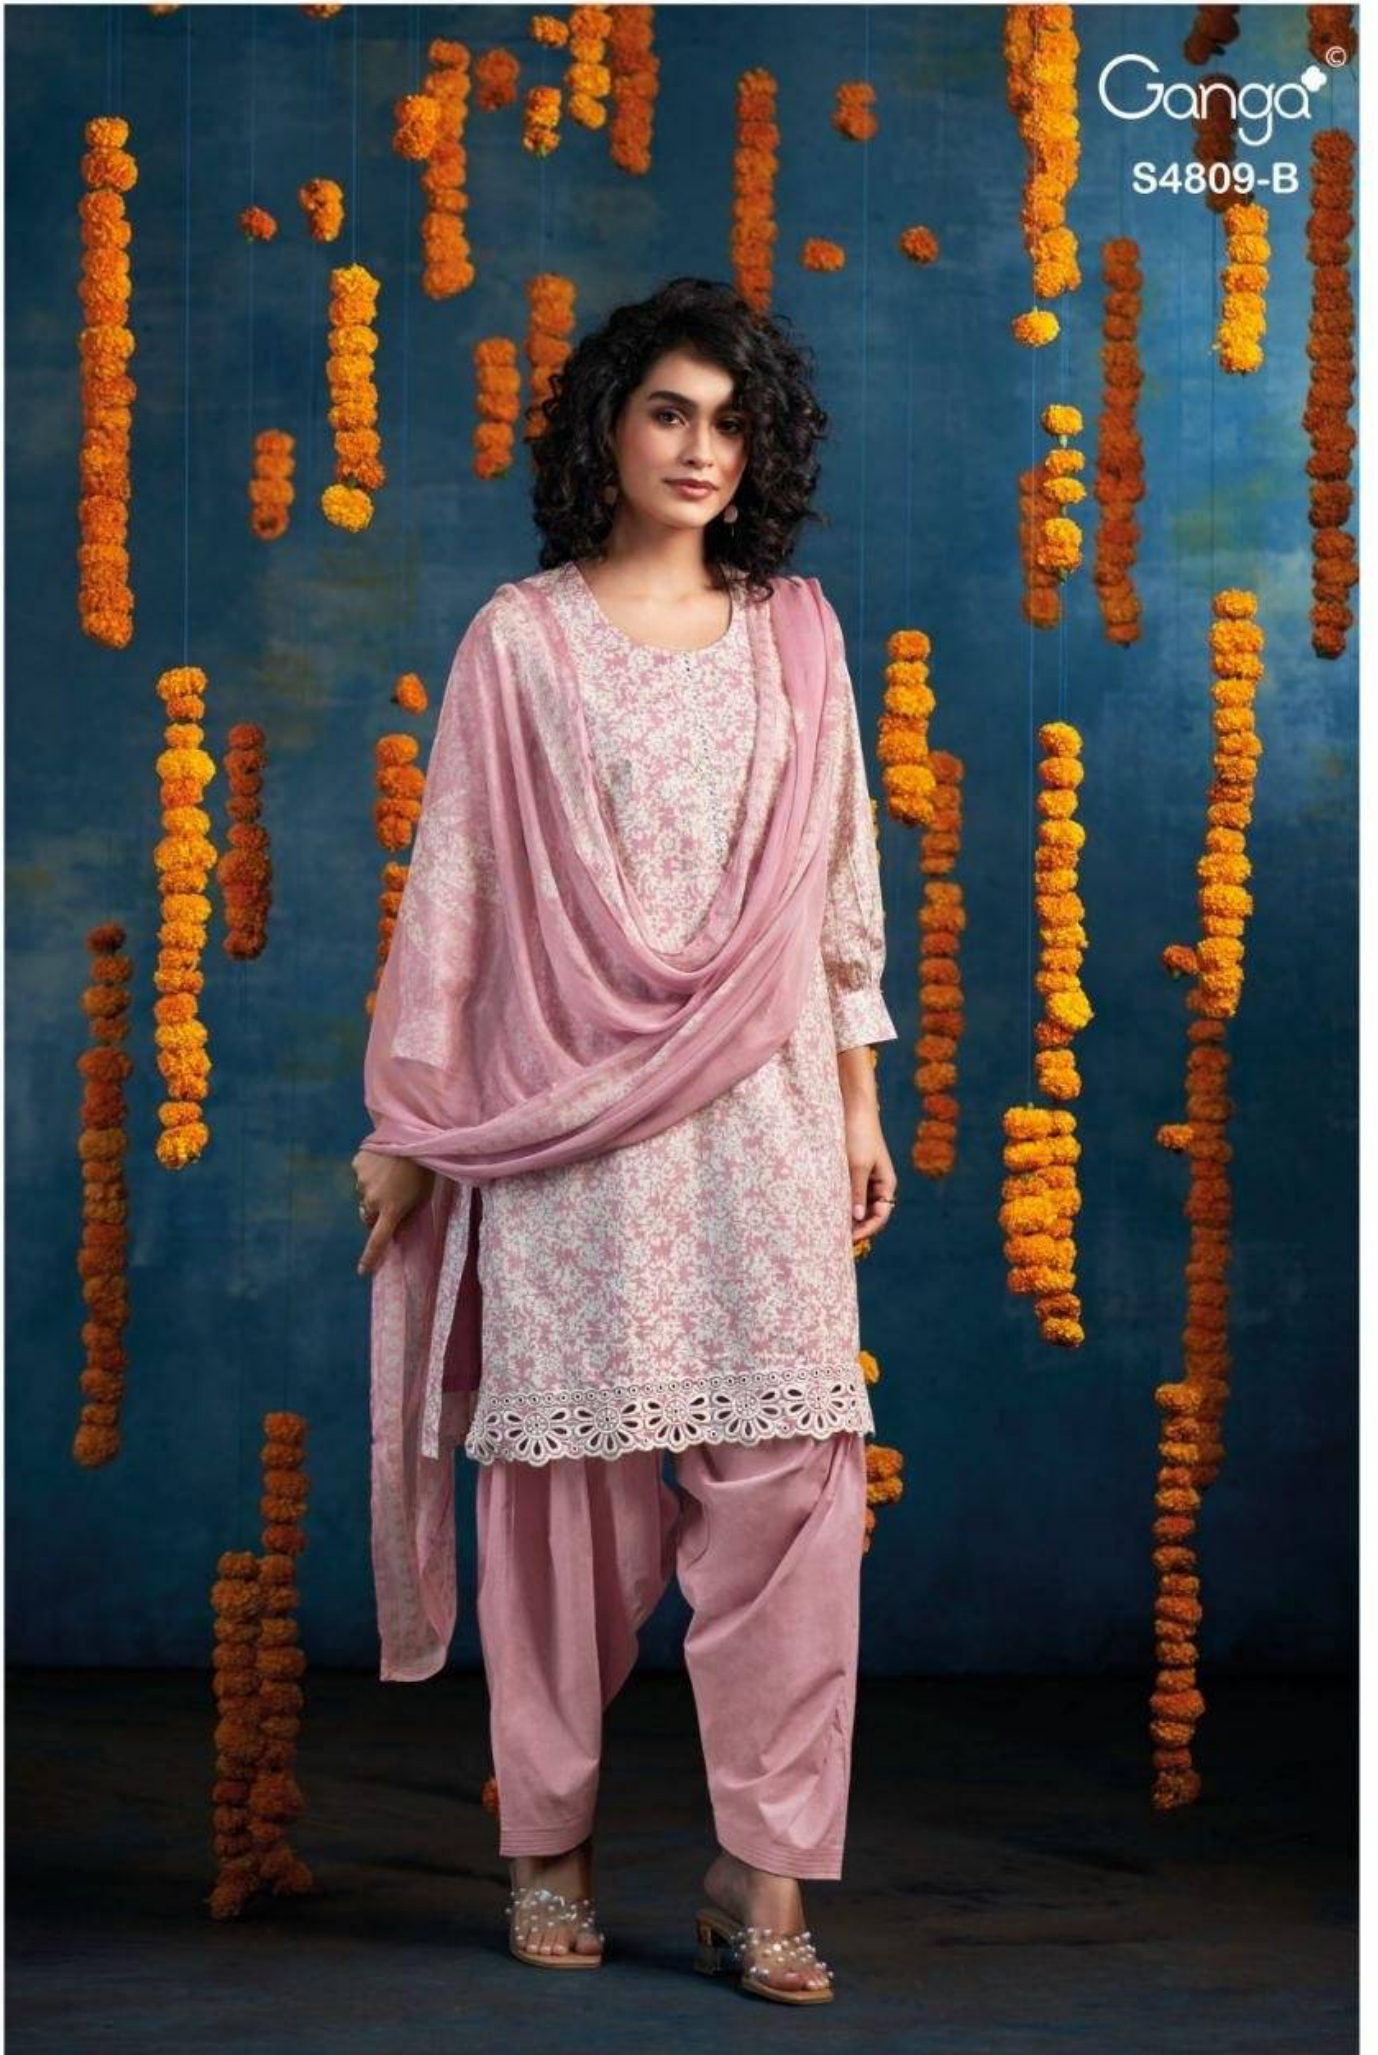

Ganga<sup>®</sup>  
Hespera  
S4809

Ganga<sup>®</sup>

S4809-A

Ganga<sup>®</sup>  
S4809-C

Ganga<sup>©</sup>

S4809-B

Ganga<sup>©</sup>  
S4809-D

Ganga®

Ganga®  
Hespera  
S4809

Hespera  
S4809

—DESCRIPTION—

~TOP~

PREMIUM COTTON PRINTED WITH EMBROIDERY,  
CUT WORK, BUTTON WORK, SCHIFFLI EMBROIDERY  
ON NECK,

~BOTTOM~

PREMIUM COTTON SOLID COLOR

~DUPATTA~