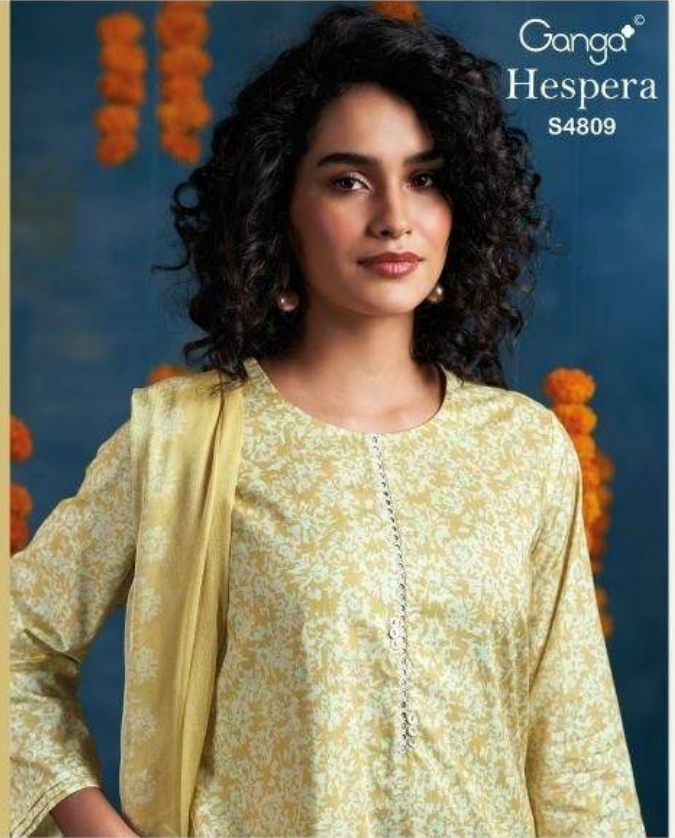

Ganga<sup>®</sup>  
Hespera  
S4809

Ganga<sup>®</sup>

S4809-A

Ganga<sup>®</sup>  
S4809-C

Ganga<sup>©</sup>

S4809-B

Ganga<sup>©</sup>  
S4809-D

Ganga®

Ganga®  
Hespera  
S4809

Hespera  
S4809

—DESCRIPTION—

~TOP~

PREMIUM COTTON PRINTED WITH EMBROIDERY,  
CUT WORK, BUTTON WORK, SCHIFFLI EMBROIDERY  
ON NECK,

~BOTTOM~

PREMIUM COTTON SOLID COLOR

~DUPATTA~