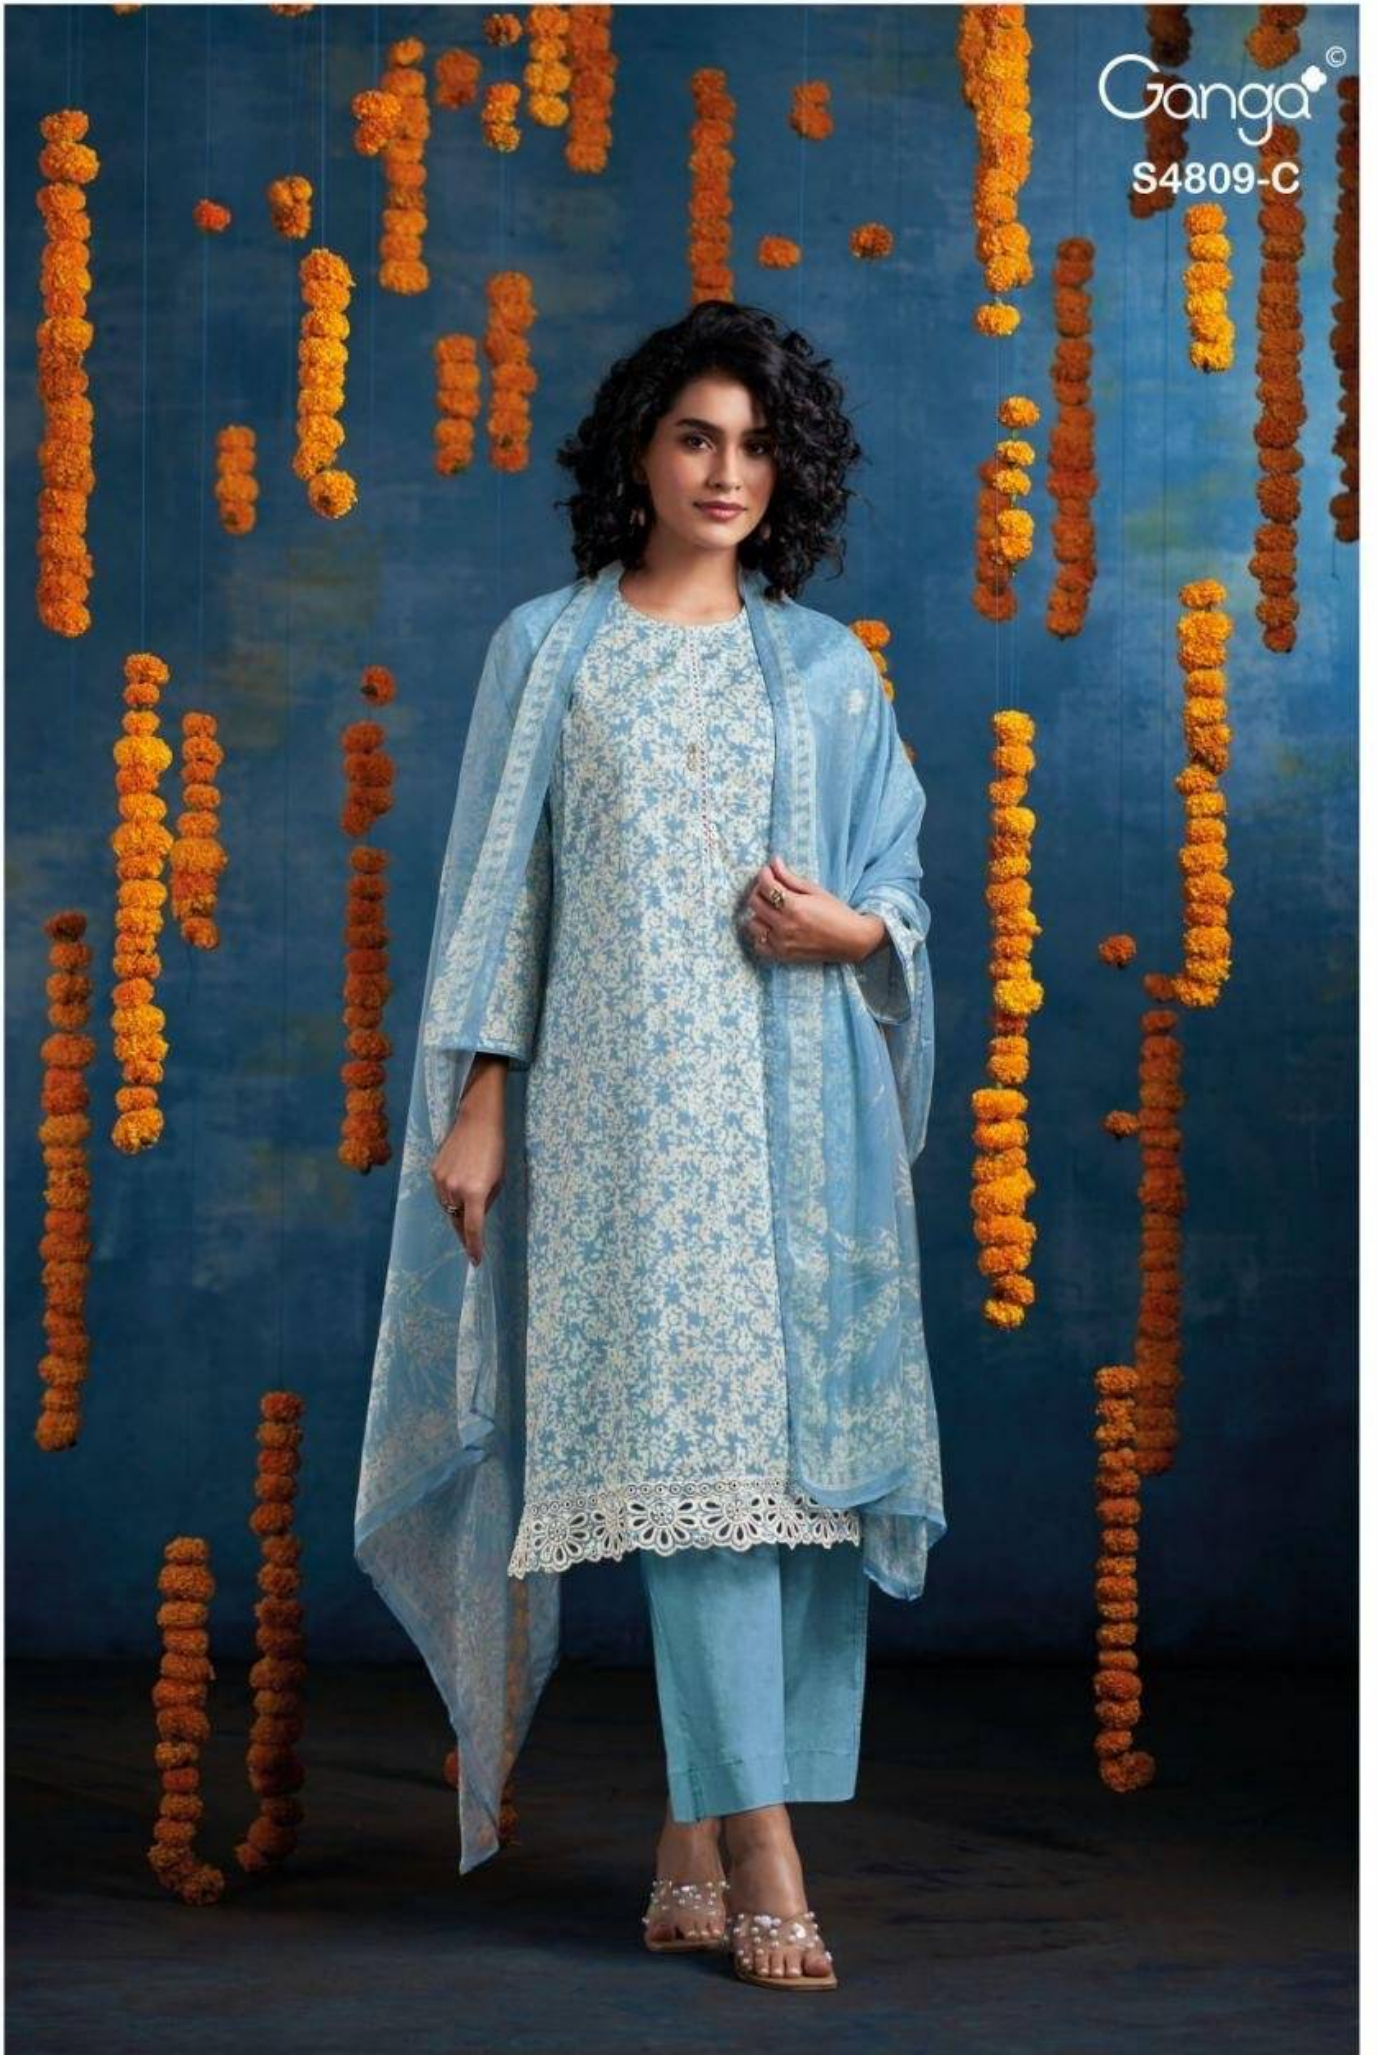

Ganga<sup>®</sup>  
Hespera  
S4809

Ganga<sup>®</sup>

S4809-A

Ganga<sup>®</sup>  
S4809-C

Ganga<sup>©</sup>

S4809-B

Ganga<sup>©</sup>  
S4809-D

Ganga®

Ganga®  
Hespera  
S4809

Hespera  
S4809

—DESCRIPTION—

~TOP~

PREMIUM COTTON PRINTED WITH EMBROIDERY,  
CUT WORK, BUTTON WORK, SCHIFFLI EMBROIDERY  
ON NECK,

~BOTTOM~

PREMIUM COTTON SOLID COLOR

~DUPATTA~