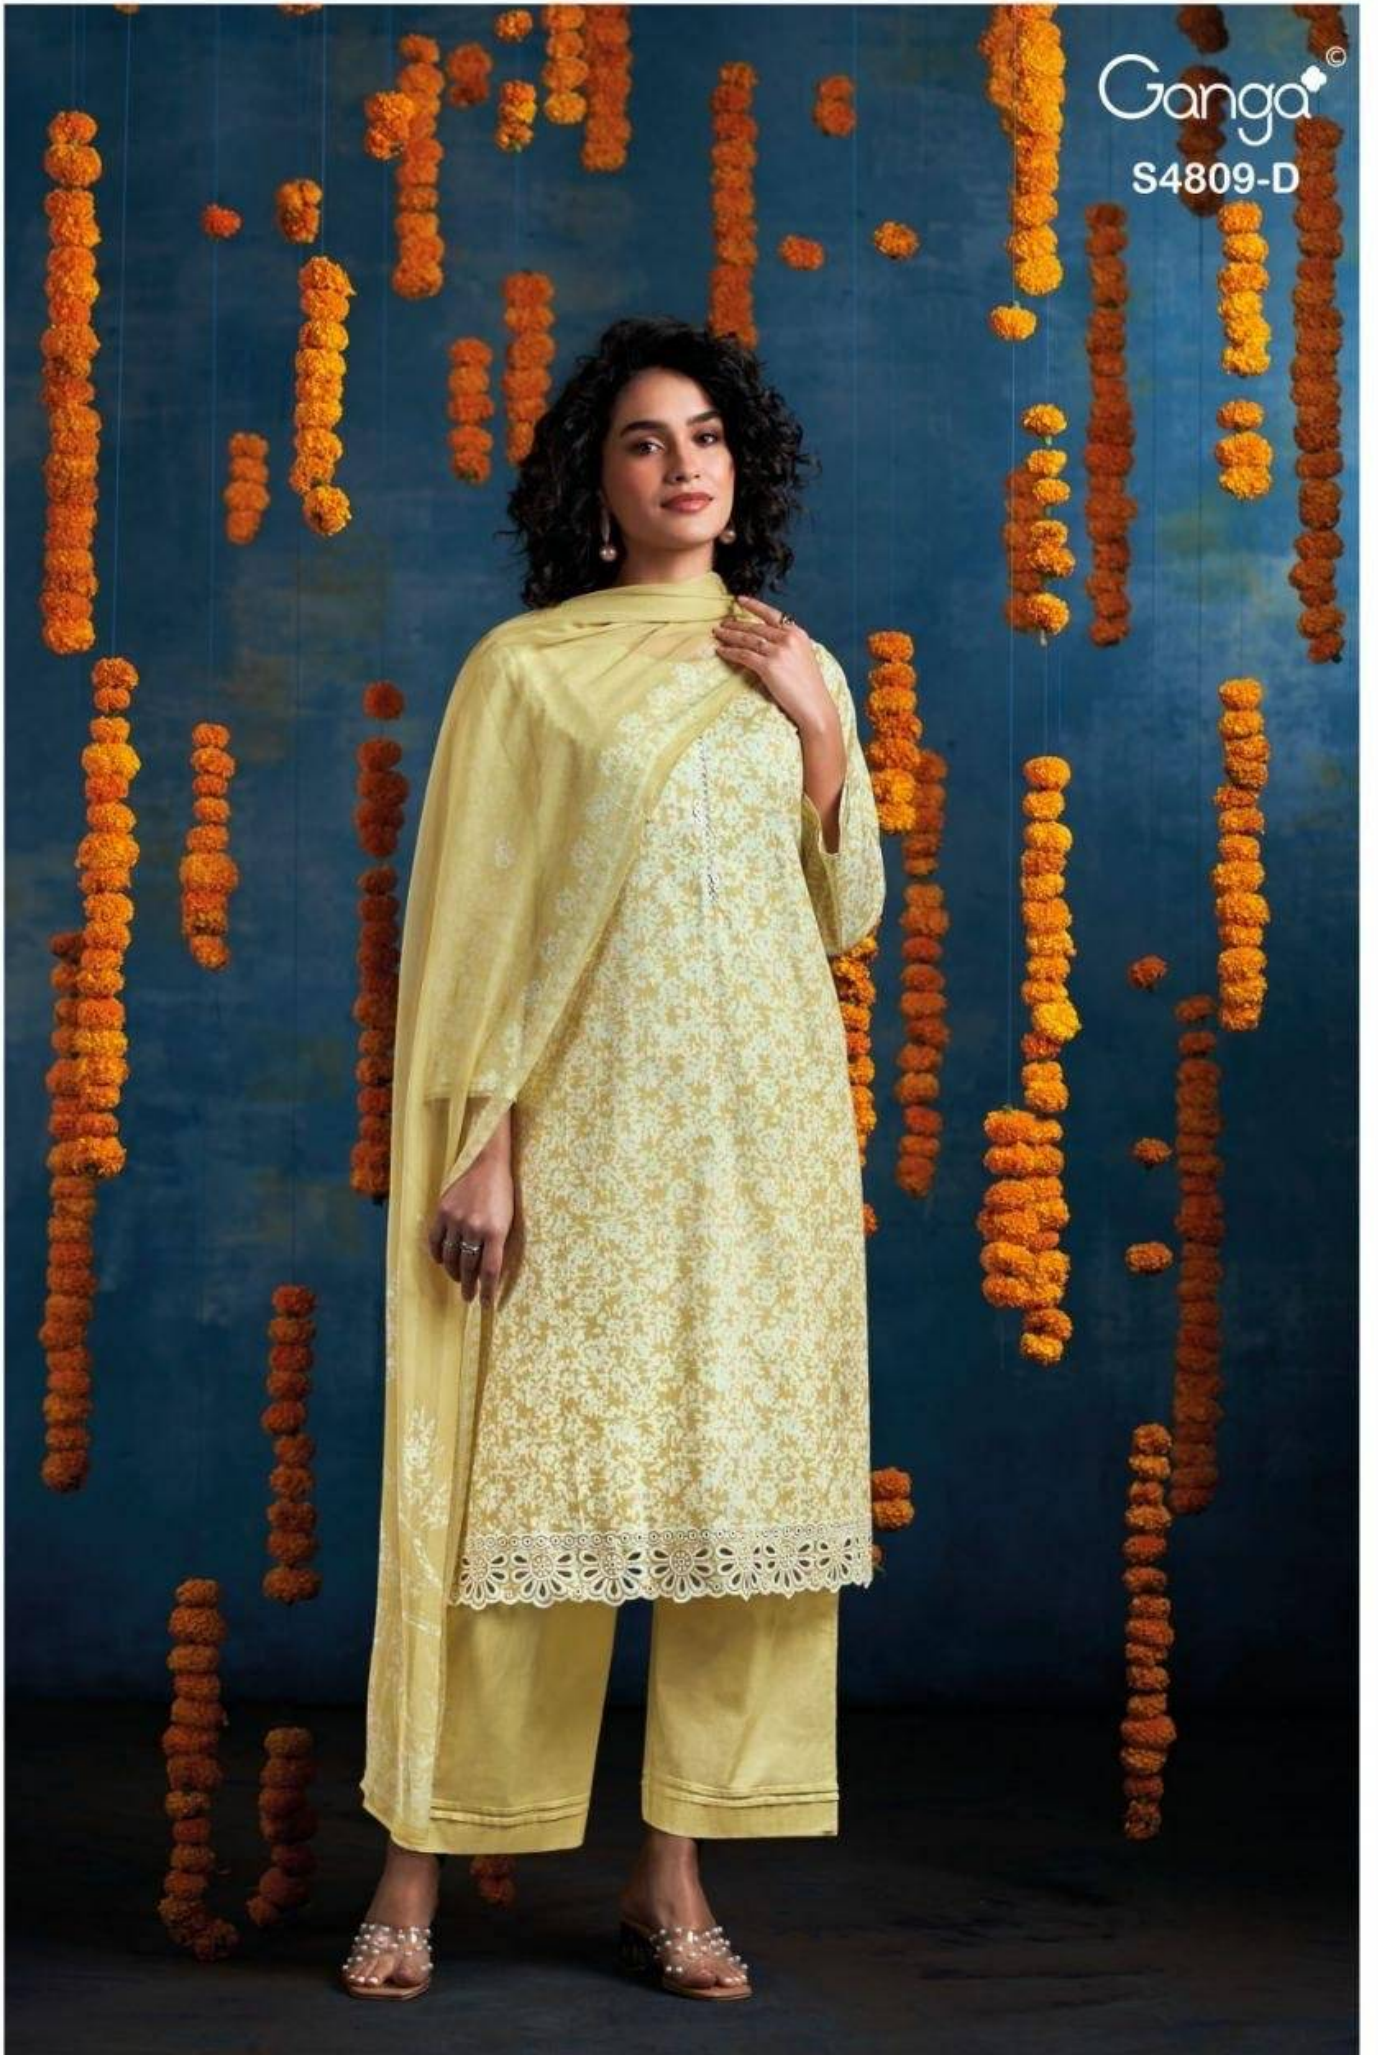

Ganga<sup>®</sup>  
Hespera  
S4809

Ganga<sup>®</sup>

S4809-A

Ganga<sup>®</sup>  
S4809-C

Ganga<sup>©</sup>

S4809-B

Ganga<sup>©</sup>  
S4809-D

Ganga®

Ganga®  
Hespera  
S4809

Hespera  
S4809

—DESCRIPTION—

~TOP~

PREMIUM COTTON PRINTED WITH EMBROIDERY,  
CUT WORK, BUTTON WORK, SCHIFFLI EMBROIDERY  
ON NECK,

~BOTTOM~

PREMIUM COTTON SOLID COLOR

~DUPATTA~