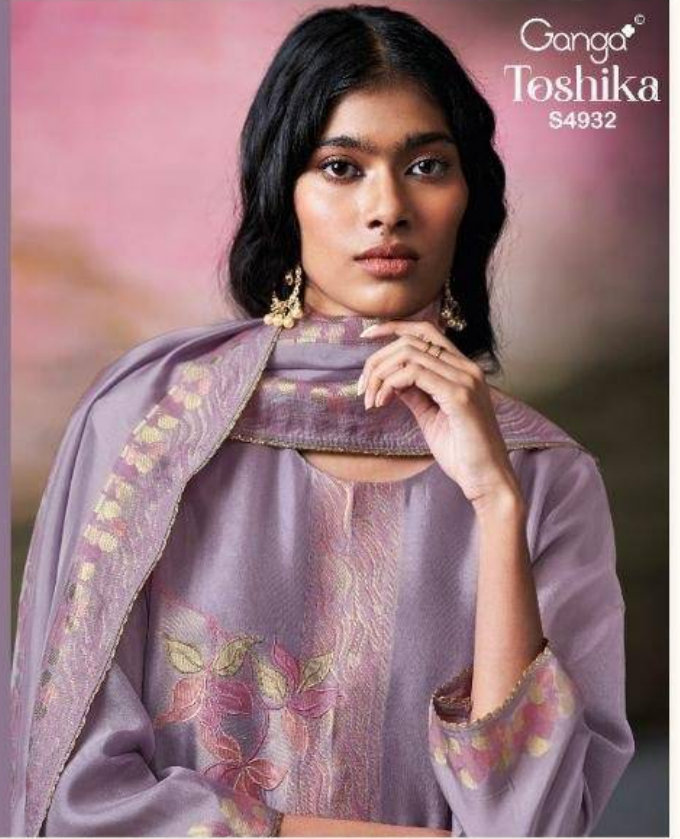

Ganga<sup>®</sup>  
Toshika  
S4932

Ganga<sup>®</sup>

S4932-A

Ganga<sup>®</sup>

S4932-B

S4932-A

S4932-B

Ganga®  
Toshika  
S4932- A/B

Ganga®

Ganga®  
Toshika  
S4932

Toshika  
S4932

### ~BOTTOM~

PREMIUM SILK SATIN SOLID COLOR.