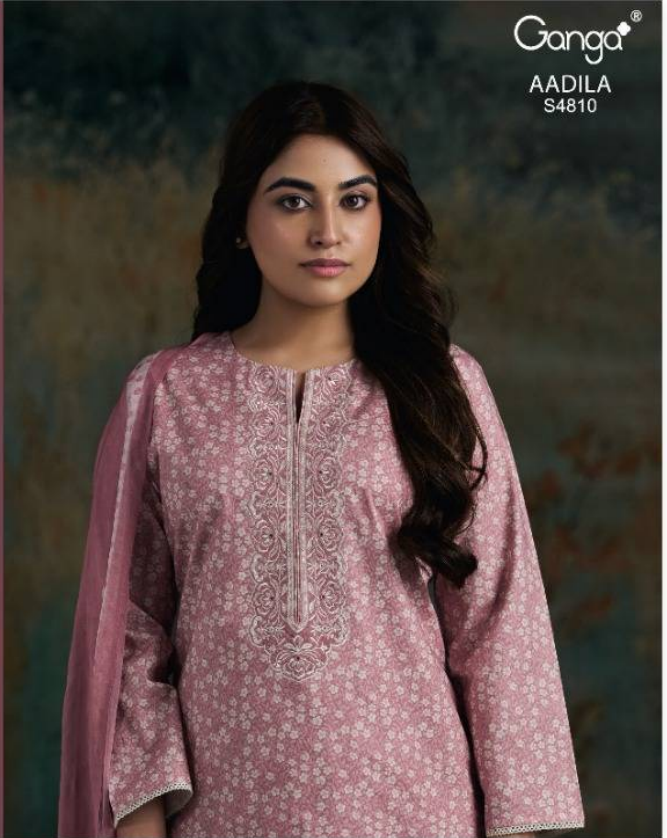

Ganga®

AADILA
S4810

S4810-B

S4810-A

S4810-D

S4810-A

S4810-B

S4810-C

S4810-D

Ganga®
AADILA
S4810-A/B/C/D

S4810-C

Ganga®

Ganga®
AADILA
S4810

AADILA
S4810

—DESCRIPTION—

~TOP~

PREMIUM COTTON PRINTED WITH EMBROIDERY,
CROCHET LACE ON DAMAN & SLEEVES.

~BOTTOM~

PREMIUM COTTON SOLID COLOR.

~DUPATTA~

PREMIUM PURE CHIFFON PRINTED.

WHOLESALE PRICE
1355/- EACH+GST(EXTRA)

HSN CODE- 520851

MOQ : 64 PCS