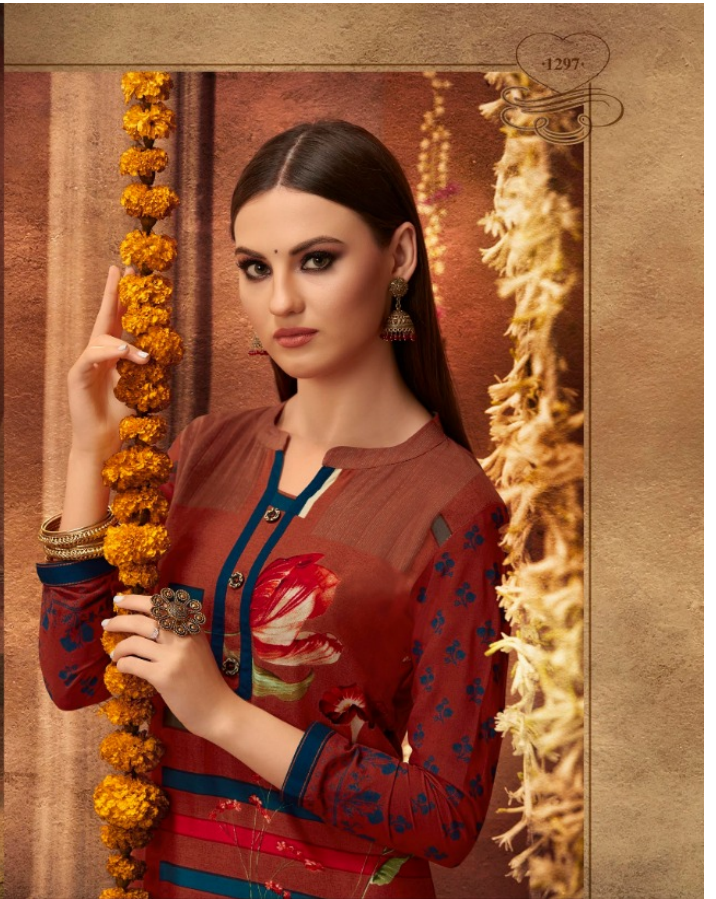

1296

•1291•

• 1292 •

1301

- 1302 -

- 1291 -

- 1292 -

- 1293 -

- 1302 -

CATALOG NAME : **CHAMBOR VOL - 7**

PIECES : **12**

	FABRICS DETAILS
TOP	Rayon Printed
BOTTOM	Rayon Plazzo With Embroidered Work
Size	M-38, L-40, XL-42, XXL-44, 3XL-46