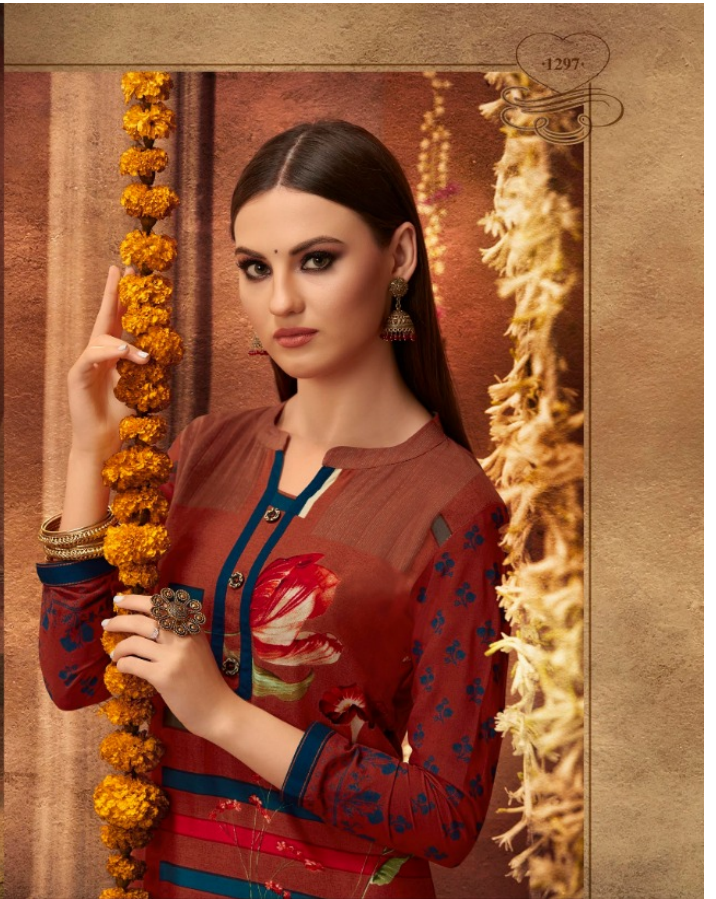

•1291•

• 1292 •

•1295•

1301

- 1302 -

- 1291 -

- 1292 -

- 1293 -

- 1302 -

CATALOG NAME : **CHAMBOR VOL - 7**

PIECES : **12**

	FABRICS DETAILS
TOP	Rayon Printed
BOTTOM	Rayon Plazzo With Embroidered Work
Size	M-38, L-40, XL-42, XXL-44, 3XL-46